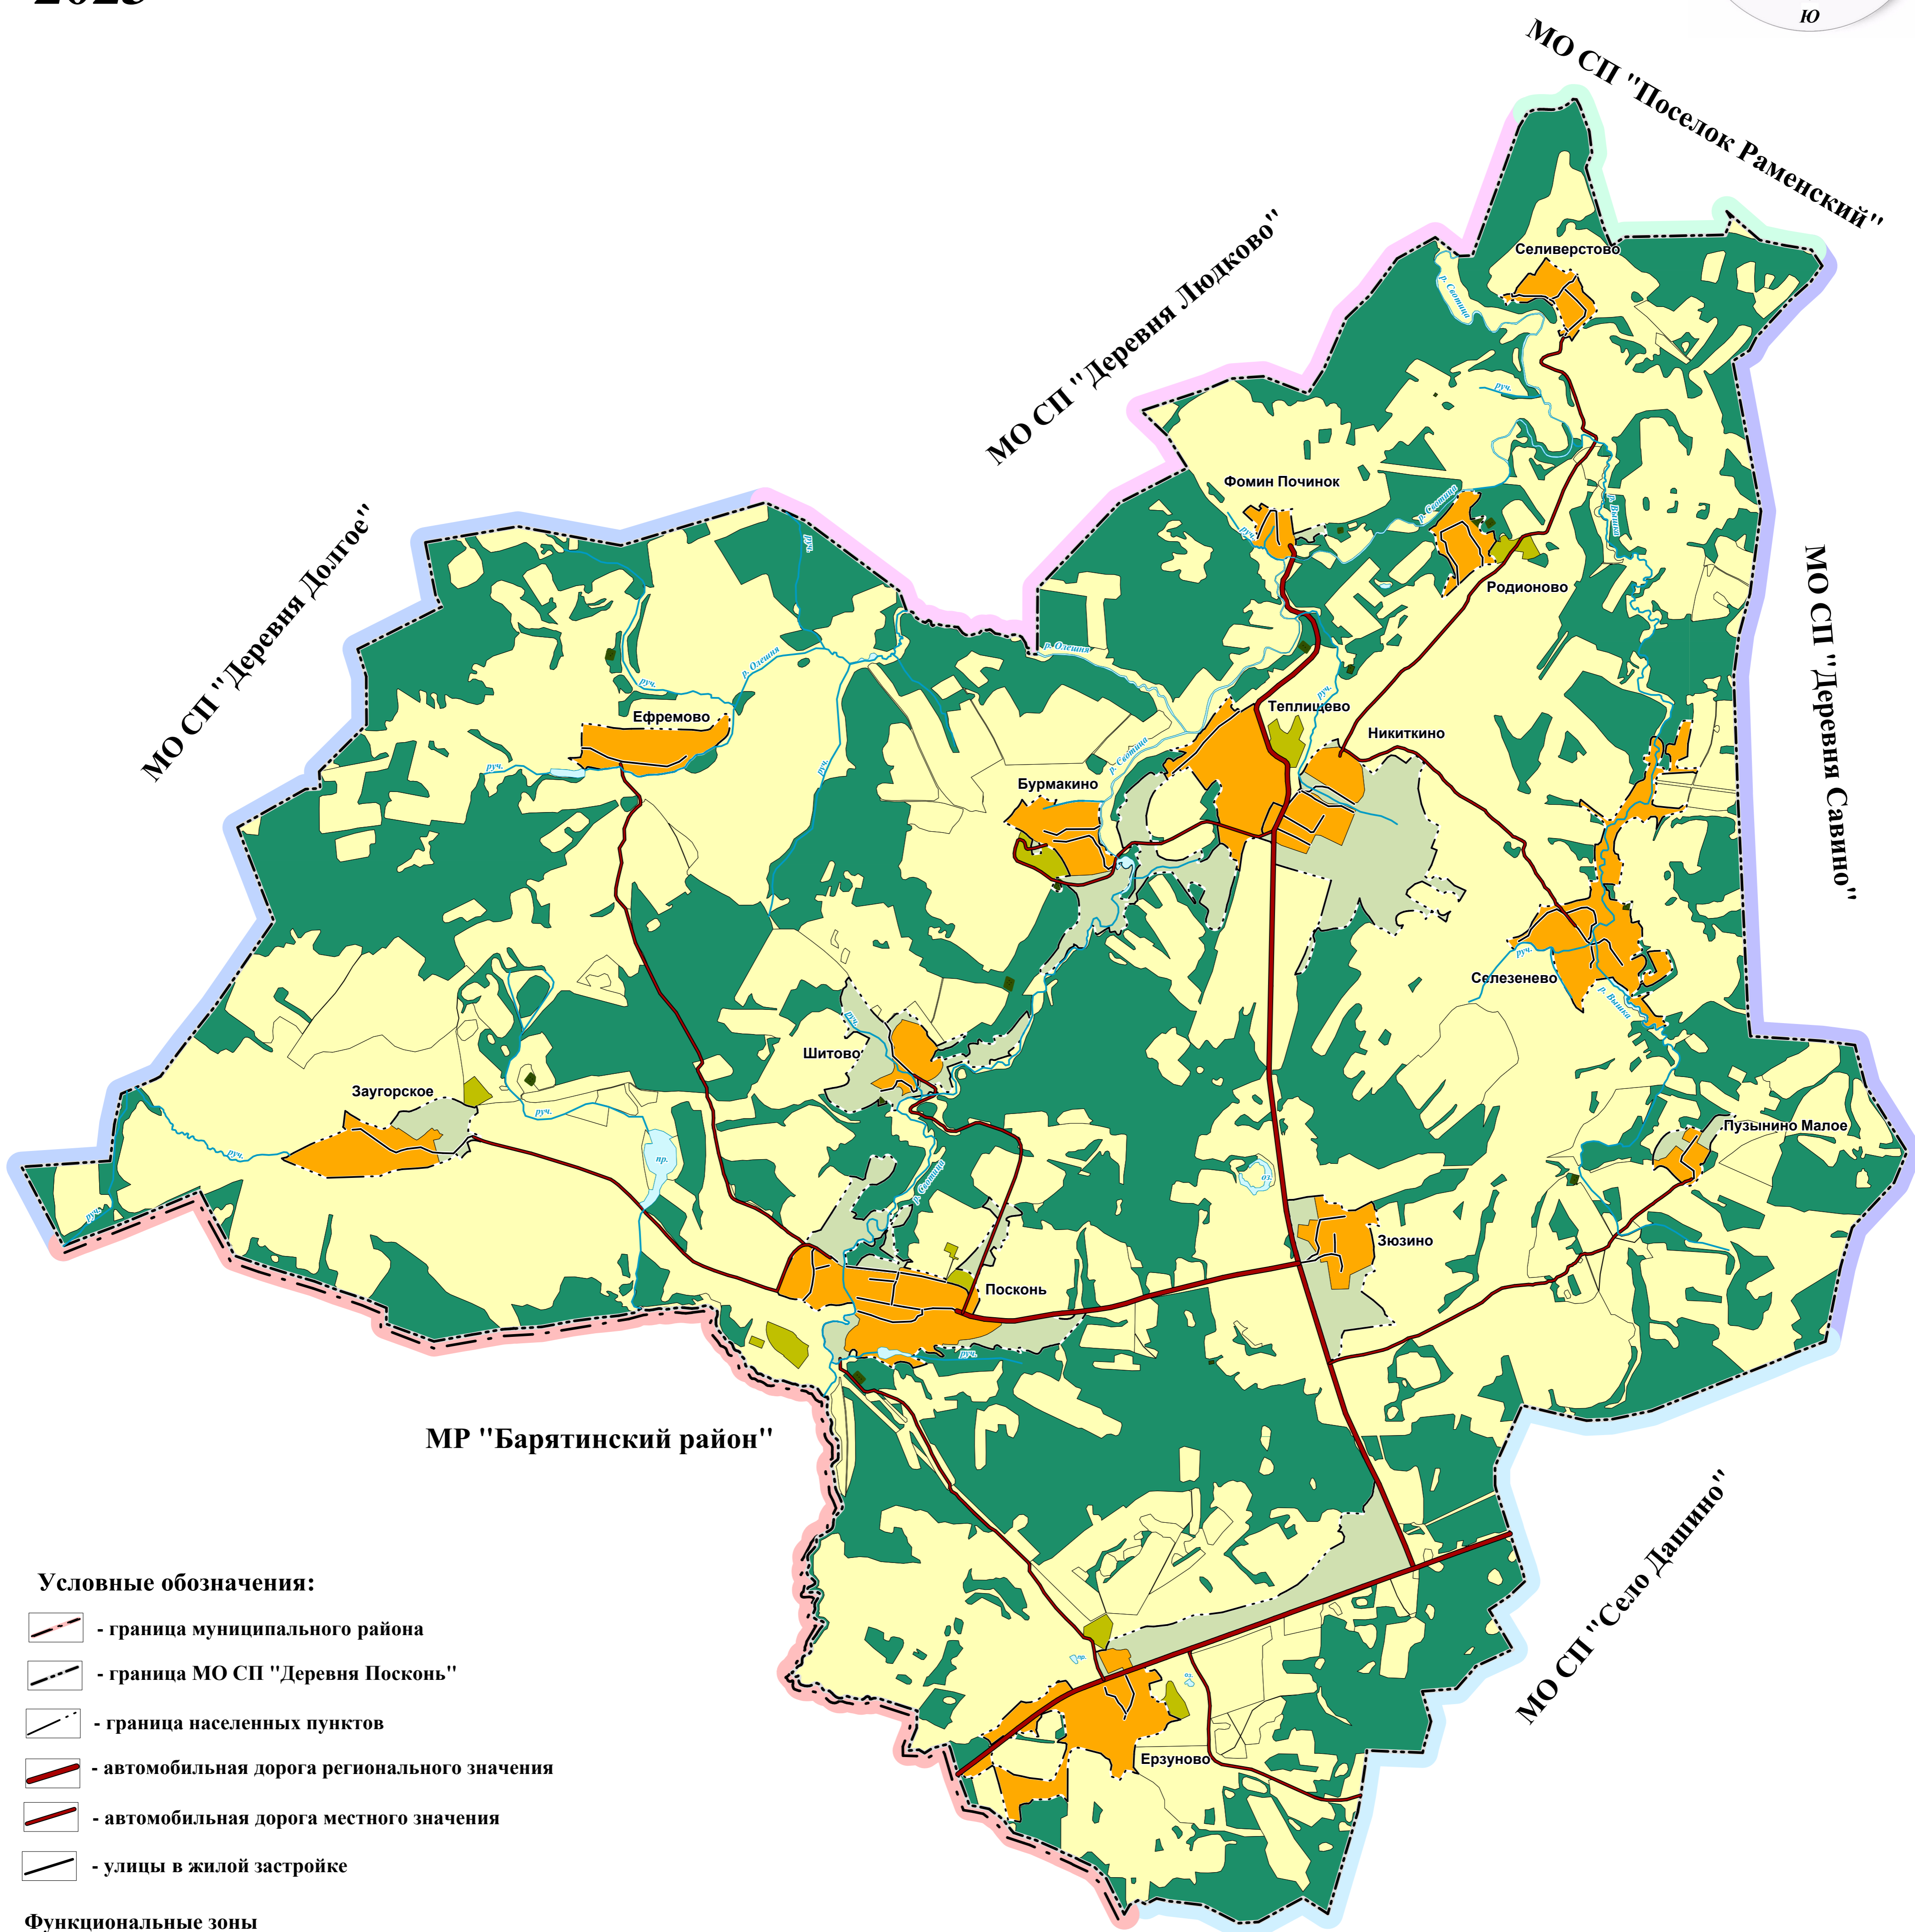

2023

ГЕНЕРАЛЬНЫЙ ПЛАН

сельского поселения "Деревня Посконь"

Мосальского района Калужской области

Карта границ функциональных зон поселения

Условные обозначения:

- граница муниципального района
- граница МО СП "Деревня Посконь"
- граница населенных пунктов
- автомобильная дорога регионального значения
- автомобильная дорога местного значения
- улицы в жилой застройке

Функциональные зоны

Жилые:

- зона застройки малоэтажными жилыми домами

Сельскохозяйственного использования:

- зона сельскохозяйственного использования
- зона сельскохозяйственных угодий
- производственная зона сельскохозяйственных предприятий

Производственные зоны, зоны инженерной и транспортной инфраструктуры:

- зона транспортной инфраструктуры

Специального назначения:

- зона кладбищ
- зона лесов
- зона акваторий

Масштаб 1:25000