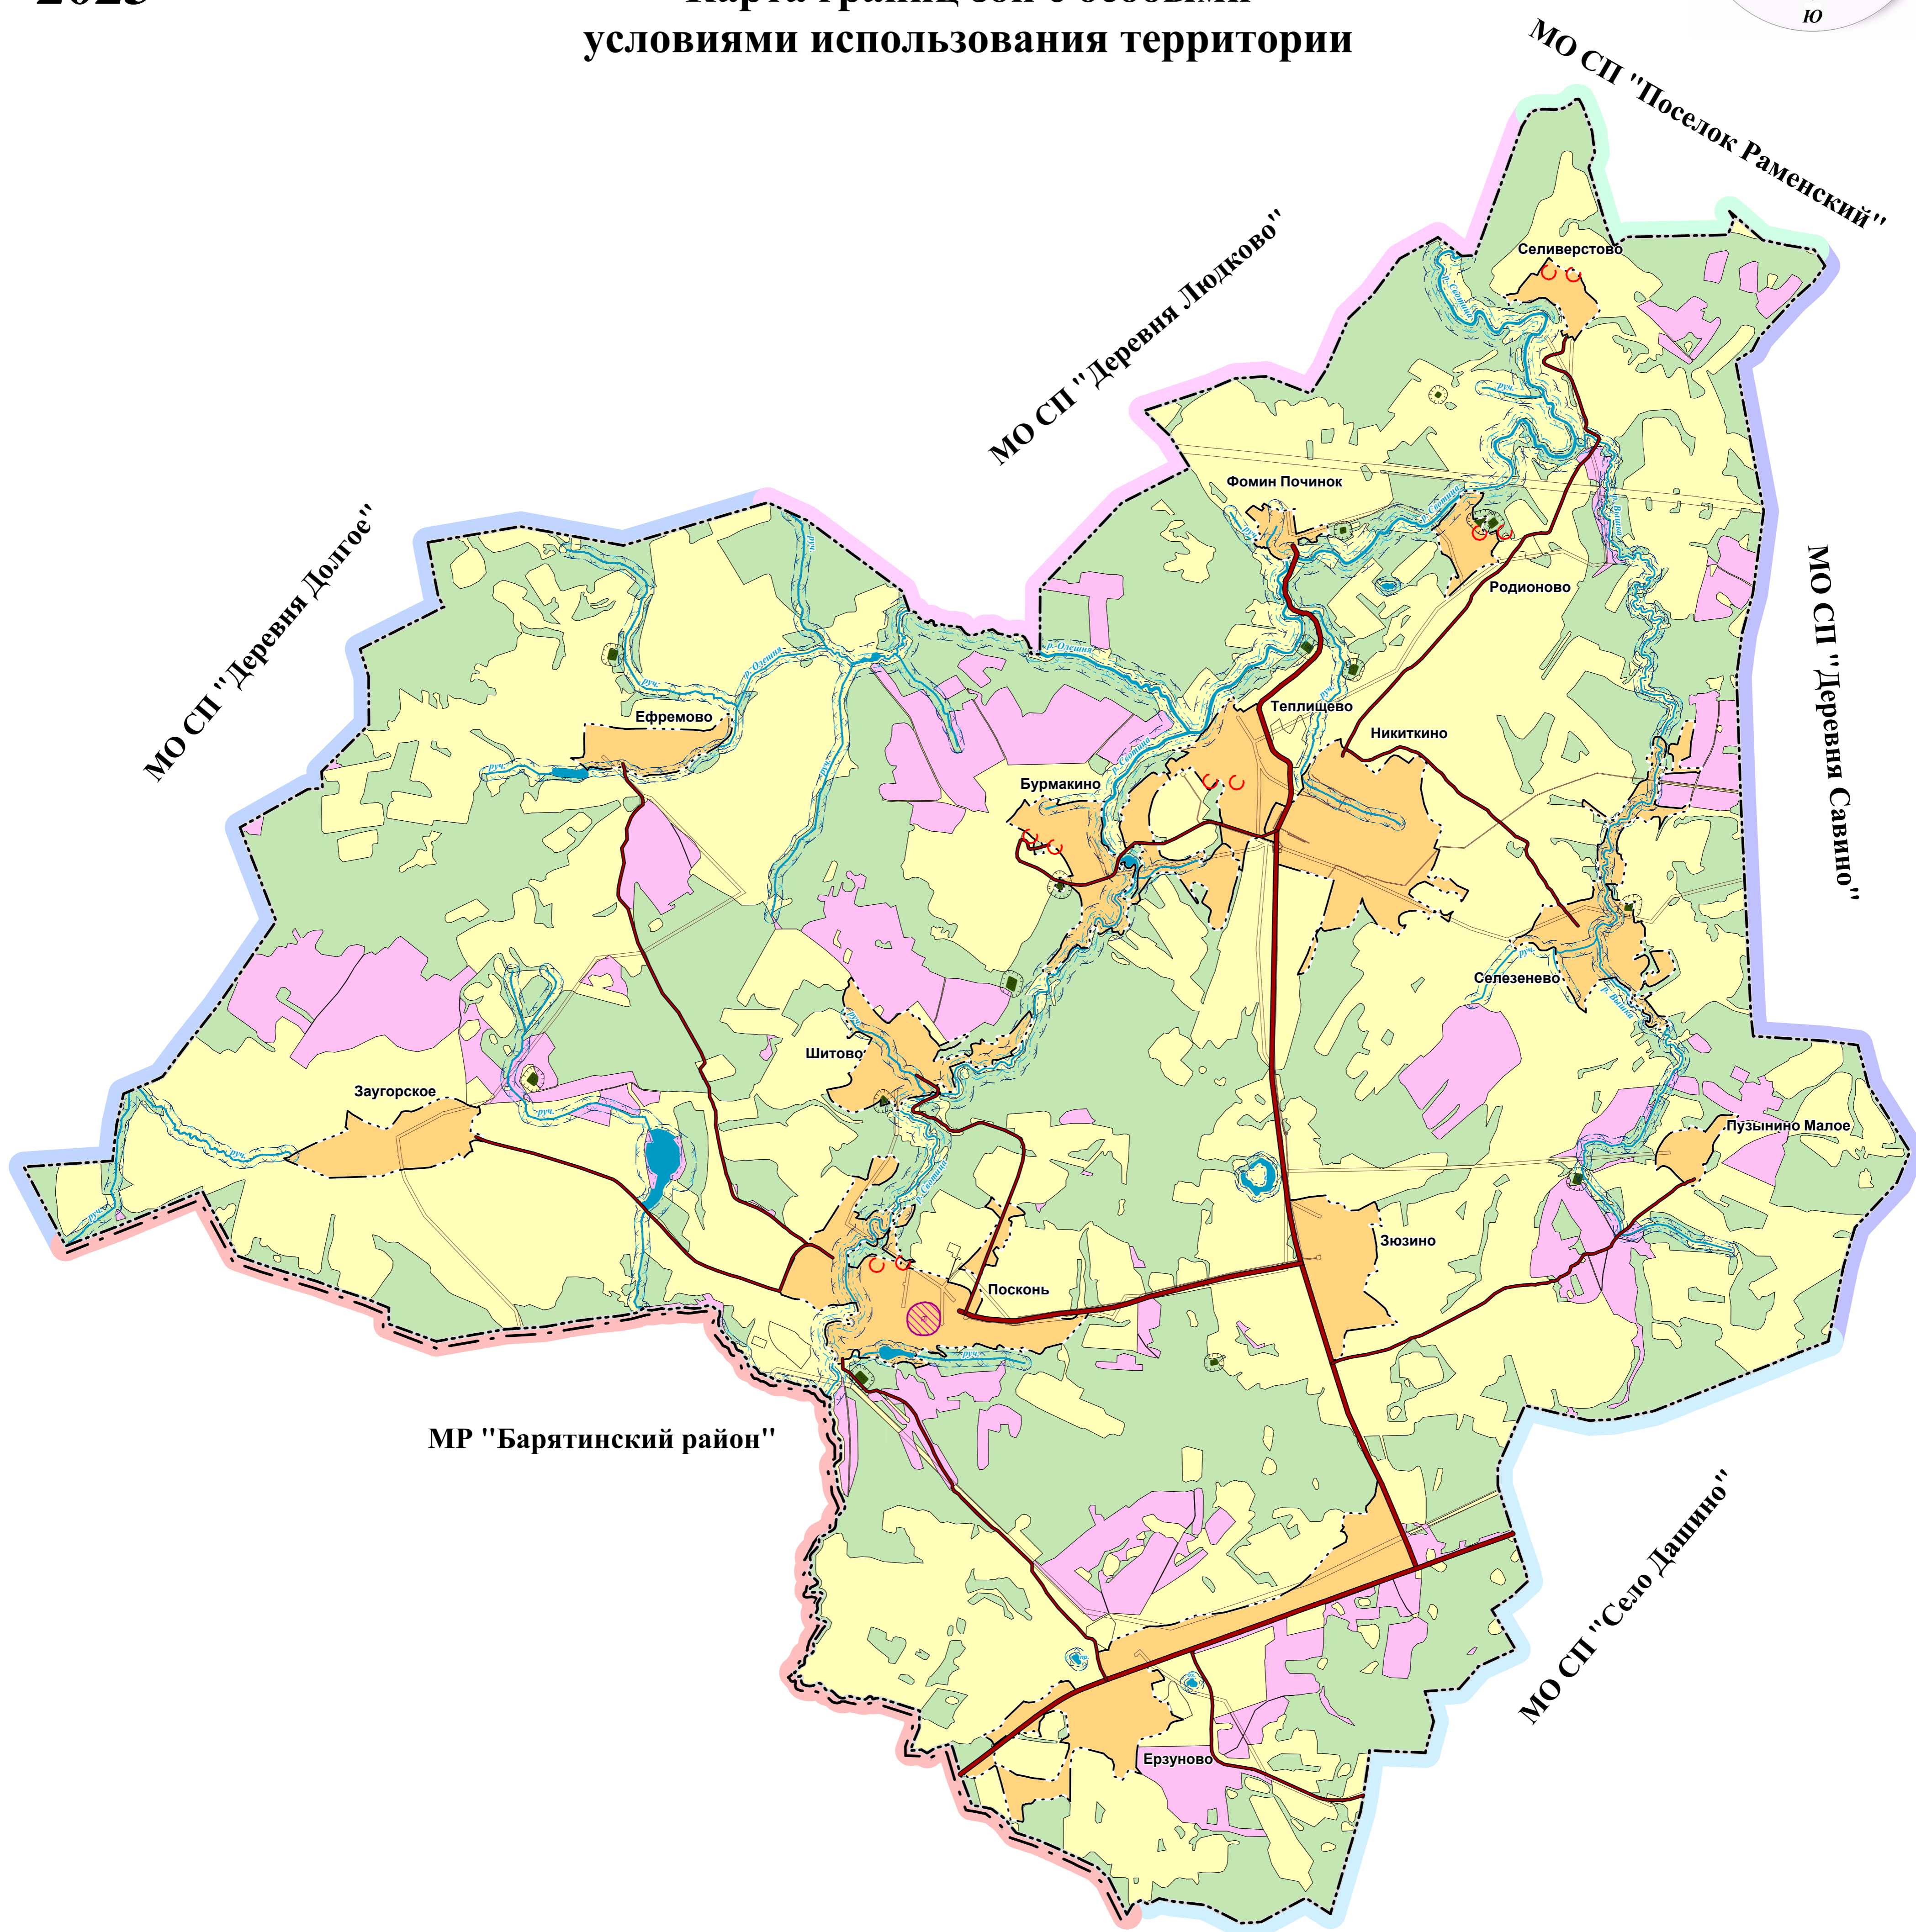

2023

ГЕНЕРАЛЬНЫЙ ПЛАН сельского поселения "Деревня Посконь" Мосальского района Калужской области

Карта границ зон с особыми условиями использования территории

Условные обозначения:

- граница муниципального района
- граница МО СП "Деревня Посконь"
- граница населенных пунктов
- земли населенных пунктов
- земли сельскохозяйственного назначения
- земли промышленности, энергетики, транспорта, связи, радиовещания, телевидения, информатики, земли для обеспечения космической деятельности, земли обороны, безопасности и земли иного специального назначения
- земли особо охраняемых территорий и объектов
- земли запаса
- земли лесного фонда
- земли водного фонда
- автомобильная дорога регионального значения
- автомобильная дорога местного значения
- улицы в жилой застройке
- кладбище

Объекты культурного наследия

Объекты культурного наследия регионального значения

- Церковь Афанасьевская (деревянная)

Выявленные объекты культурного наследия

- городище

Объекты, обладающие признаками объектов культурного наследия

- братская могила

Зоны с особыми условиями использования территории

- санитарно-защитная зона кладбищ
- охранный зона ЛЭП
- охранный зона газопровода
- зона санитарной охраны источников водоснабжения
- прибрежная защитная полоса
- водоохранная зона
- береговая полоса
- защитная зона объекта культурного наследия

Масштаб 1:25000