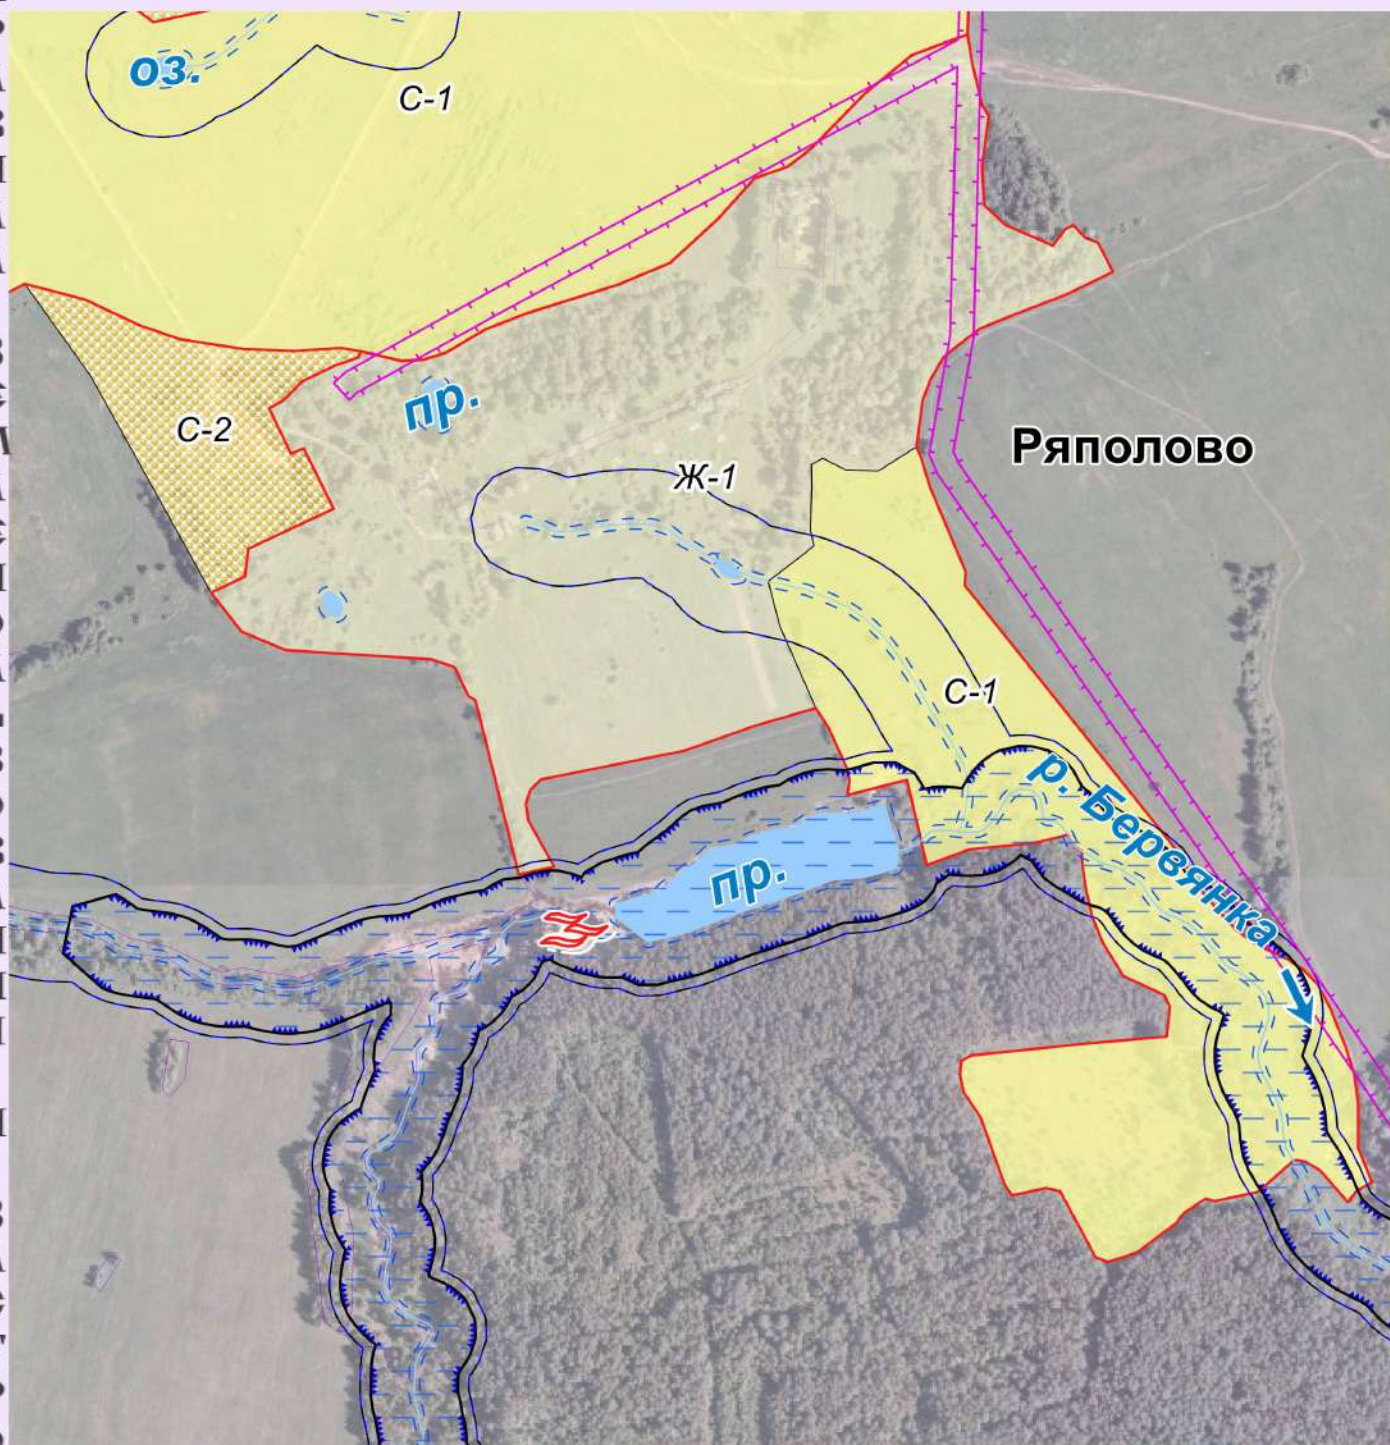

2020

П
Р
А
В
И
Л
А

З
Е
М
Л
Е
П
О
Л
Ь
З
О
В
А
Н
И
Я

И

З
А
С
Т
Р
О
Й
К
И

Масштаб 1:5000

Глава администрации
МО СП "Село Дашино"

_____ А.Н. Белоусова