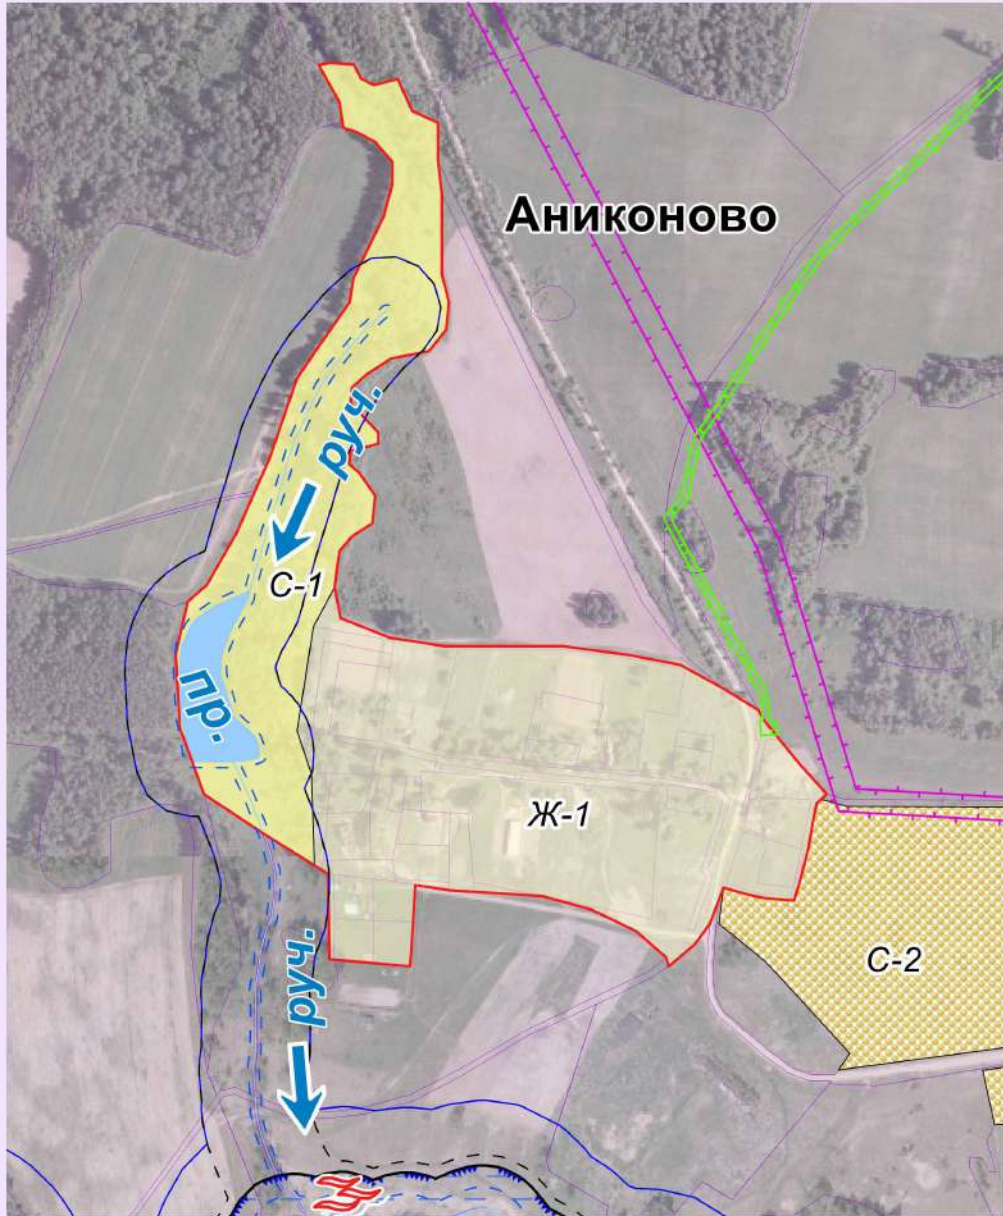

Фрагмент карты градостроительного зонирования и зон с особыми условиями использования территории
ДЕР. АНИКОНОВО муниципального образования сельского поселения "Село Дашино"
Мосальского района Калужской области

2020

П
Р
А
В
И
Л
А

З
Е
М
Л
Е
П
О
Л
Ь
З
О
В
А
Н
И
Я

И
З
А
С
Т
Р
О
Й
К
И

Масштаб 1:5000

Глава администрации
МО СП "Село Дашино"

А.Н. Белоусова