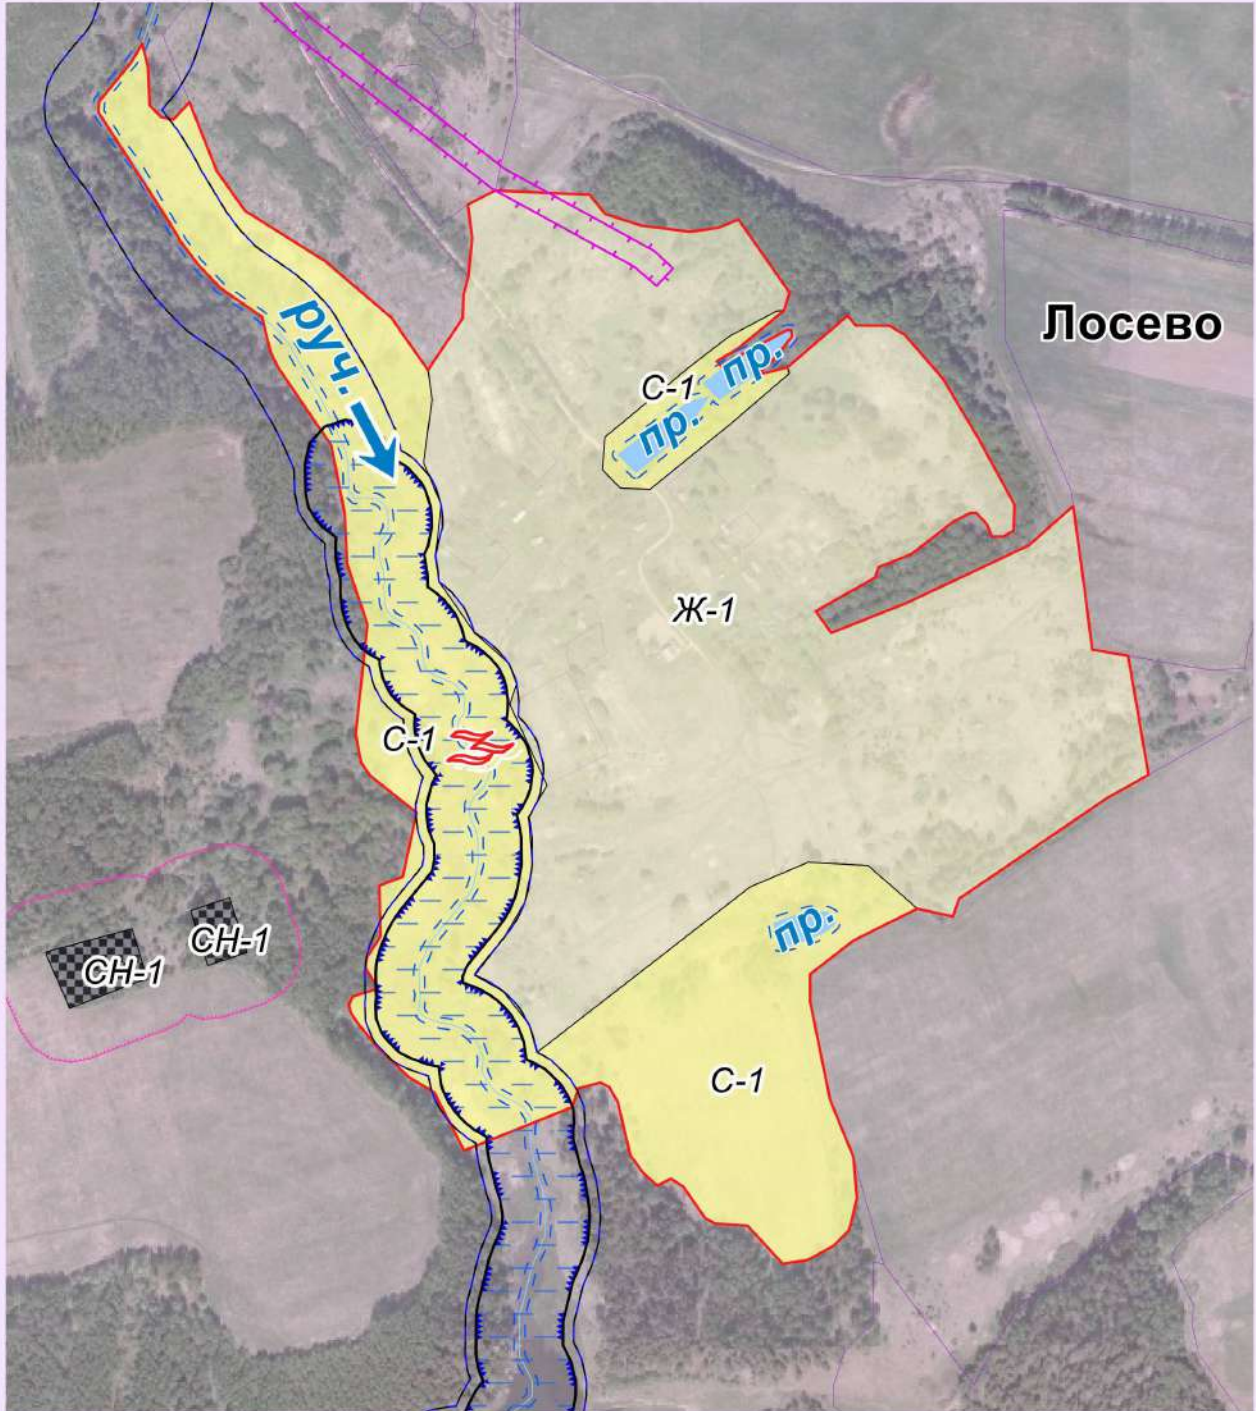

2020

П
Р
А
В
И
Л
А

З
Е
М
Л
Е
П
О
Л
Ь
З
О
В
А
Н
И
Я

И

З
Д
Е
С
Т
Р
О
Й
К
И

Масштаб 1:5000

Глава администрации
 МО СП "Село Дашино"

_____ А.Н. Белоусова