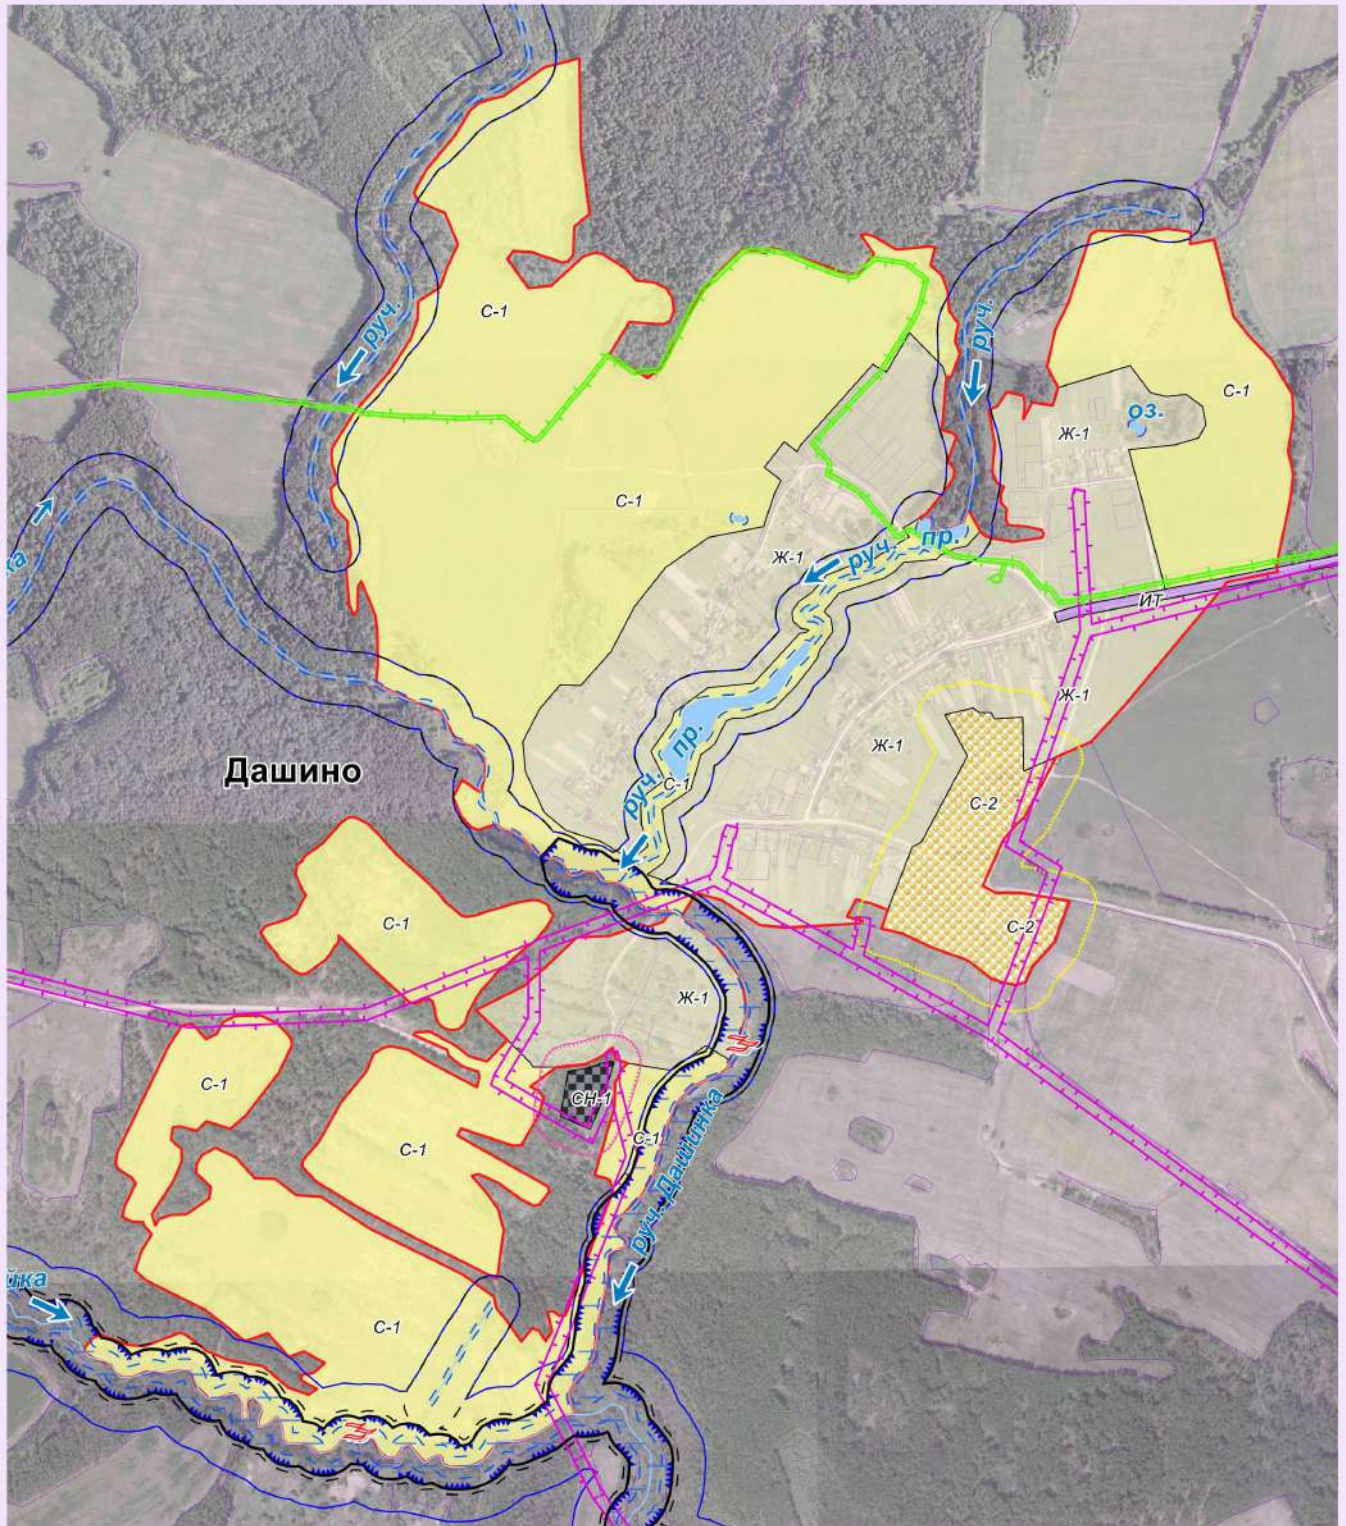

Фрагмент карты градостроительного зонирования и зон с особыми условиями использования территории
С. ДАШИНО муниципального образования сельского поселения "Село Дашино"
Мосальского района Калужской области

2020

П
Р
А
В
И
Л
А

З
Е
М
Л
Ё
П
О
Л
Ь
З
О
В
Л
Н
И
Я

И

З
Д
Е
Т
Р
О
Й
К
И

Масштаб 1:10000

Глава администрации
МО СП "Село Дашино"

_____ А.Н. Белоусова