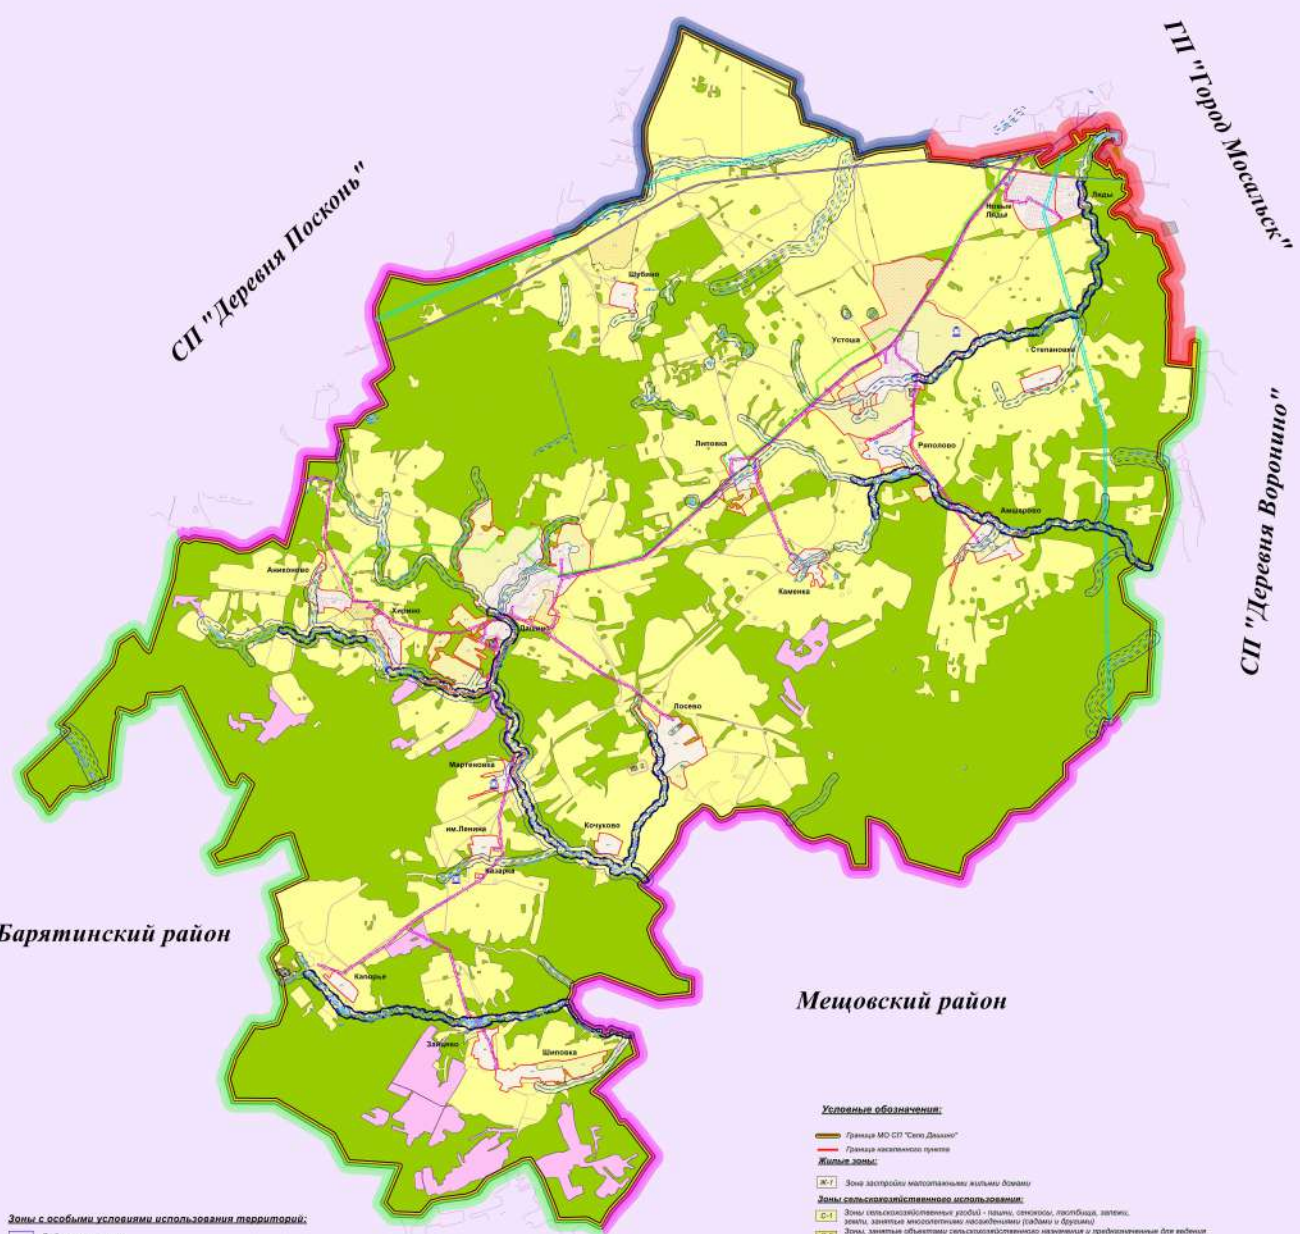

1:25 000

2020

КАРТА ГРАНИЦ ЗОН С ОСОБЫМИ УСЛОВИЯМИ ИСПОЛЬЗОВАНИЯ ТЕРРИТОРИИ

СП "Деревня Савино"

П
Р
А
В
И
Л
А

З
Е
М
Л
Е
П
О
Л
Ь
З
О
В
А
Н
И
Я

И

З
А
С
Т
Р
О
Й
К
И