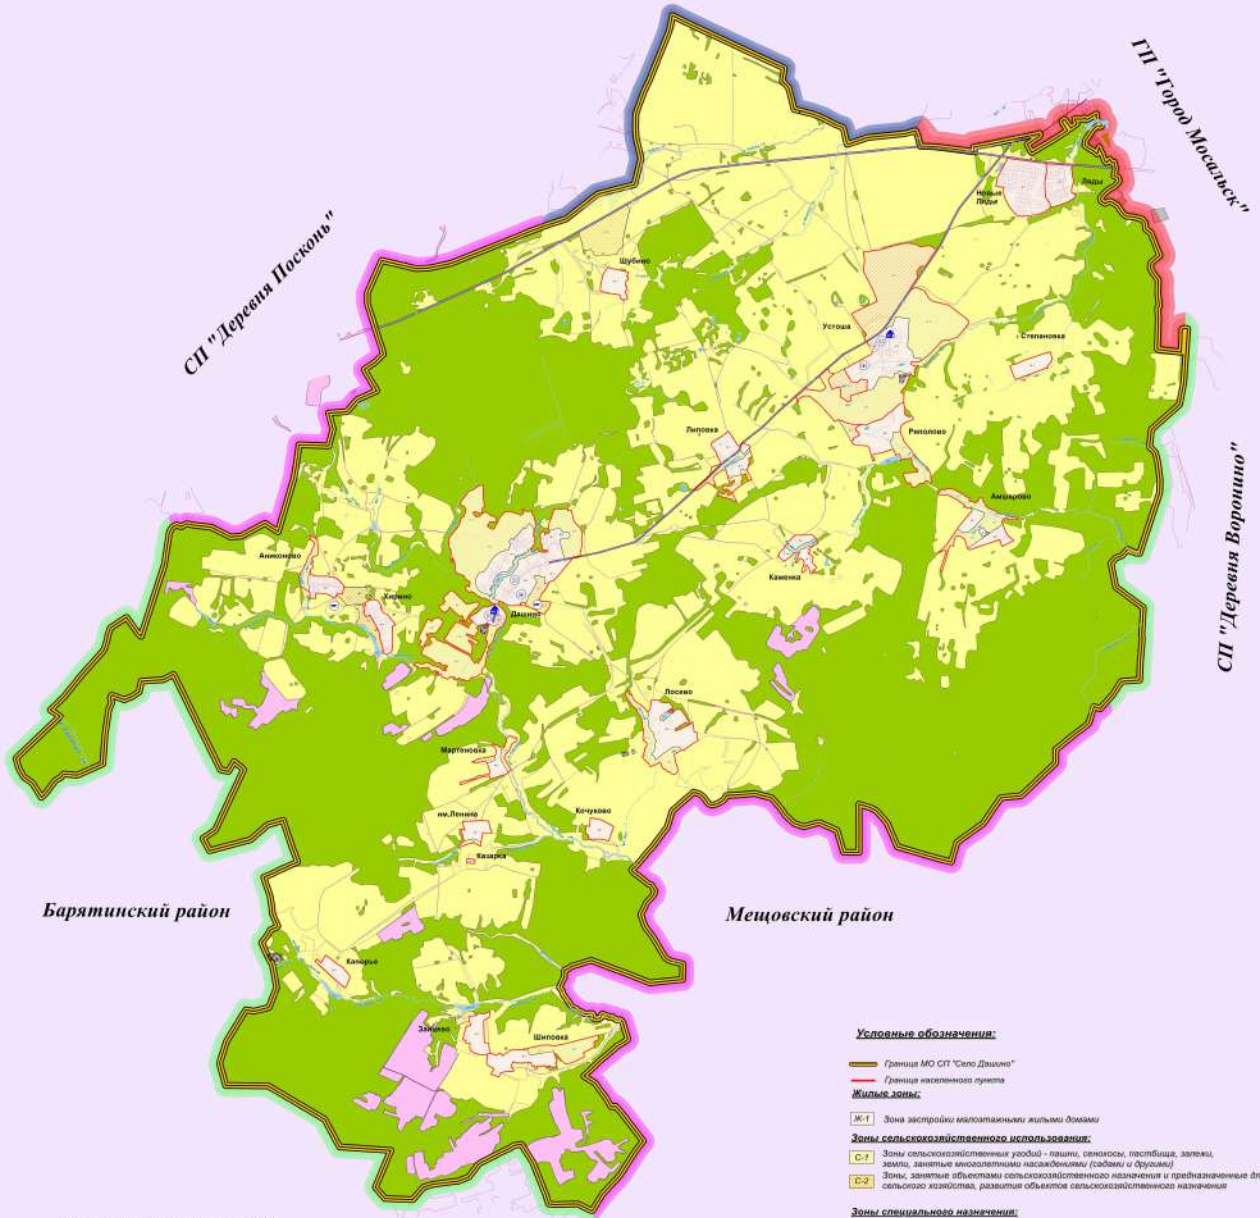

2020

П
Р
А
В
И
Л
А

З
Е
М
Л
Е
П
О
Л
Ь
З
О
В
А
Н
И
Я

И
З
А
С
Т
Р
О
Й
К
И

КАРТА РАЗМЕЩЕНИЯ ОБЪЕКТОВ КАПИТАЛЬНОГО СТРОИТЕЛЬСТВА
(ОКС предусмотренные документами территориального планирования)

СП "Деревня Савино"

1. **Объекты капитального строительства (ОКС):**
2. ⊙ Культурно-досуговое назначения
   - ⊙ Здравоохранения
   - ⊙ Спортивного назначения
   - ⊙ Административно-делового назначения
   - ⊙ Торгового (розничного)
   - ⊙ Сельскохозяйственного назначения

Условные обозначения:

— Граница МО СП "Село Дашино"

— Граница населенного пункта

Жилые зоны:

Зоны сельскохозяйственного использования:

Зоны специального назначения:

З-1 Зона размещения складов

Периодические зоны, зоны инженерной и транспортной инфраструктуры:

Земли лесного фонда

Земли, покрытые поверхностными водами

Земли запаса