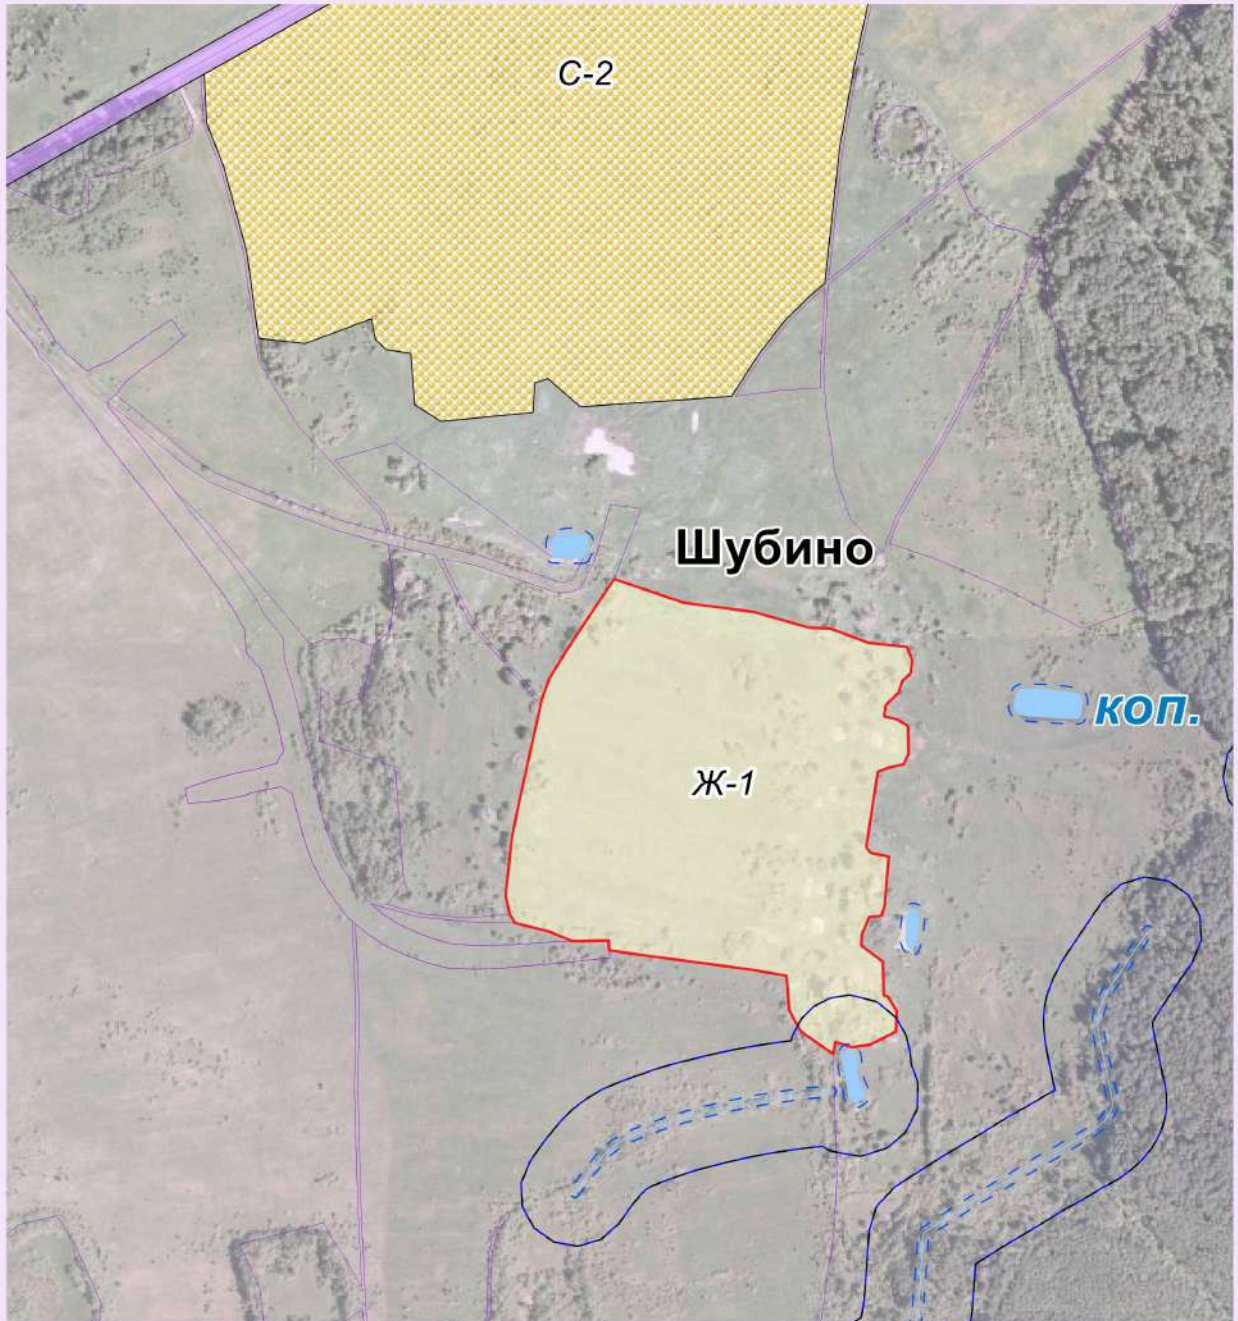

2020

П
Р
А
В
И
Л
А

З
Е
М
Л
Е
П
О
Л
Ь
З
О
В
А
Н
И
Я

И

З
А
С
Т
Р
О
Й
К
И

Масштаб 1:5000

Глава администрации
МО СП "Село Дашино"

_____ А.Н. Белоусова