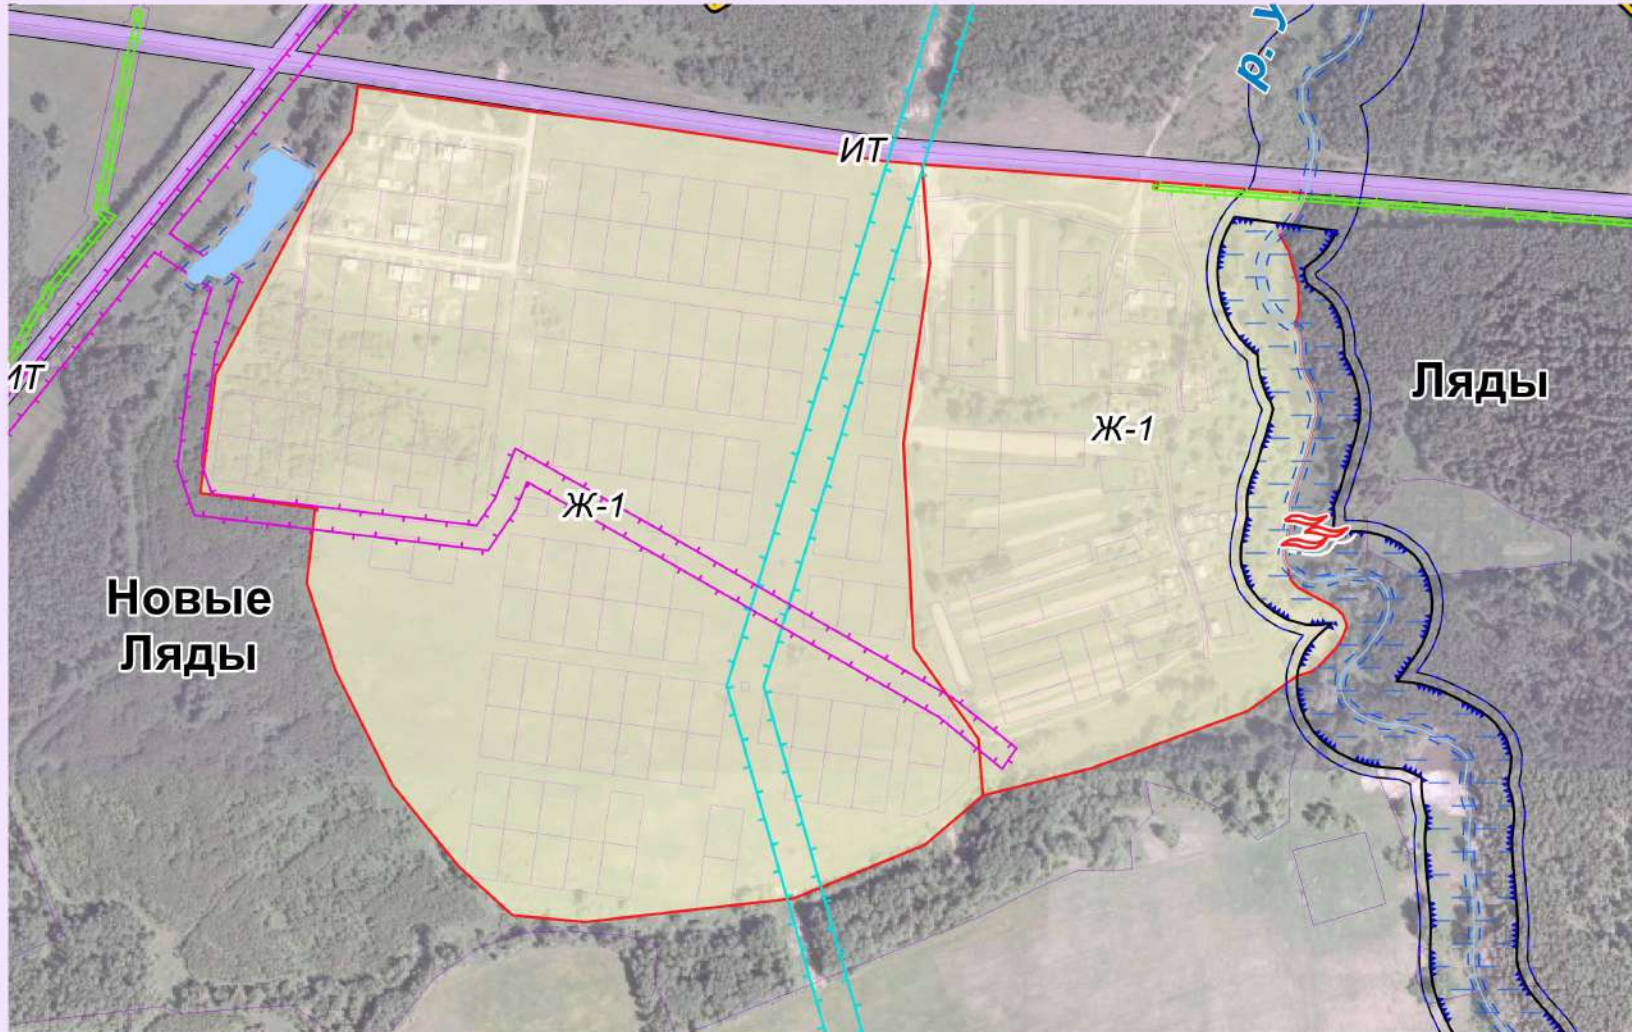

Фрагмент карты градостроительного зонирования и зон с особыми условиями использования территории
ДЕР. НОВЫЕ ЛЯДЫ, ДЕР. ЛЯДЫ муниципального образования сельского поселения "Село Дашино"
Мосальского района Калужской области

2020

П
Р
А
В
И
Л
А

З
Е
М
Л
Е
П
О
Л
Ь
З
О
В
А
Н
И
Я

И

З
А
С
Т
Р
О
Й
К
И

Масштаб 1:5000

Глава администрации
МО СП "Село Дашино"

_____ А.Н. Белоусова