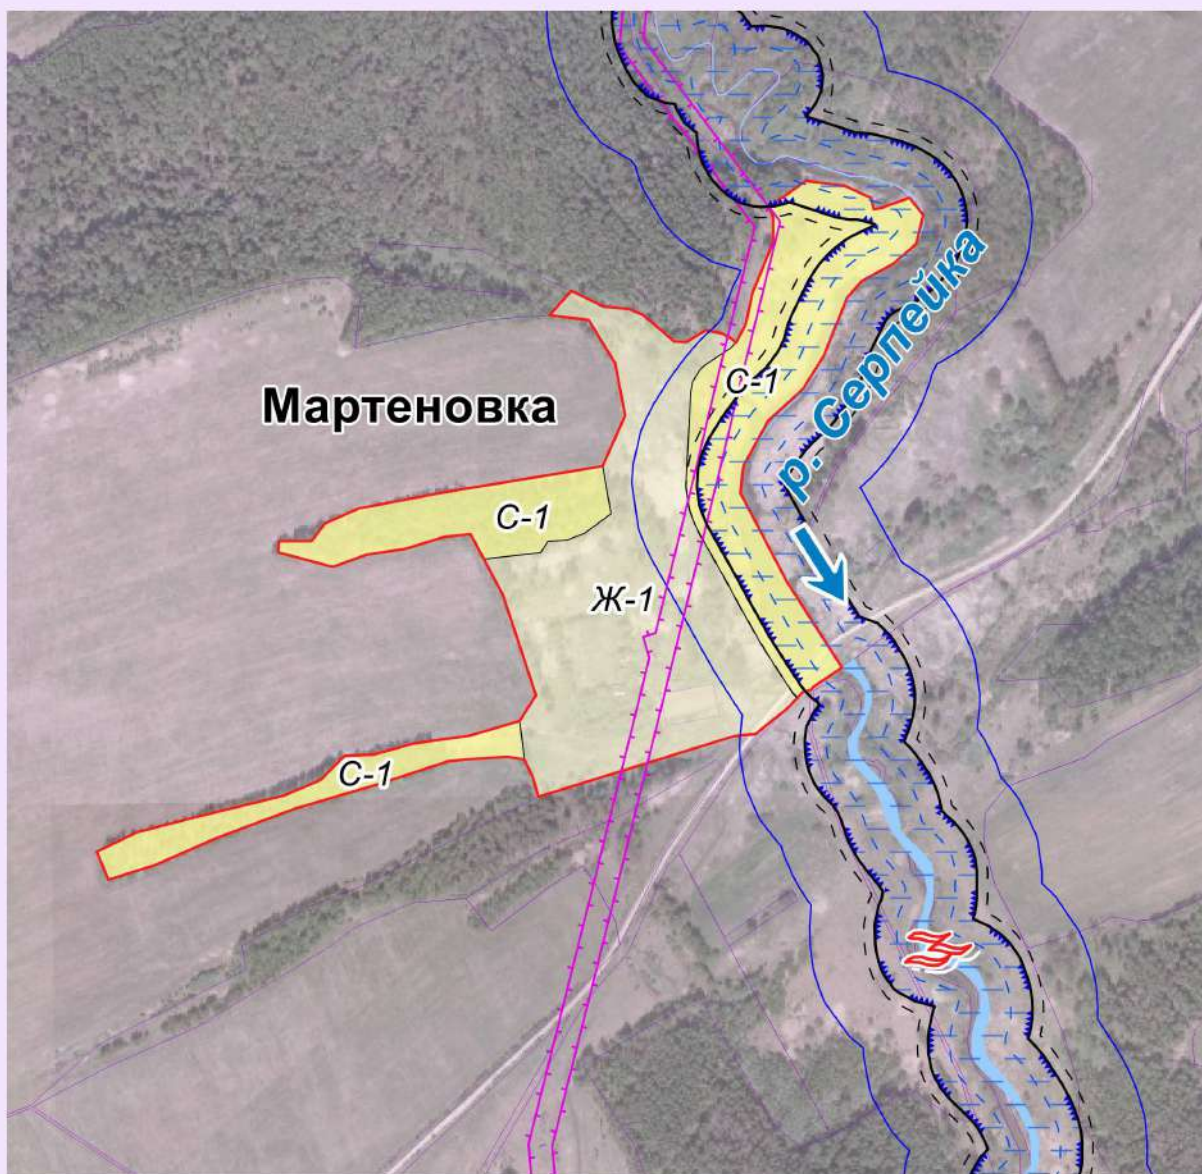

Фрагмент карты градостроительного зонирования и зон с особыми условиями использования территории
ДЕР. МАРТЕНОВКА муниципального образования сельского поселения "Село Дашино"
Мосальского района Калужской области

2020

П
Р
А
В
И
Л
А

З
Е
М
Л
Е
П
О
Л
Ь
З
О
В
А
Н
И
Я

И
З
А
С
Т
Р
О
Й
К
И

Масштаб 1:5000

Глава администрации
МО СП "Село Дашино"

_____ А.Н. Белоусова