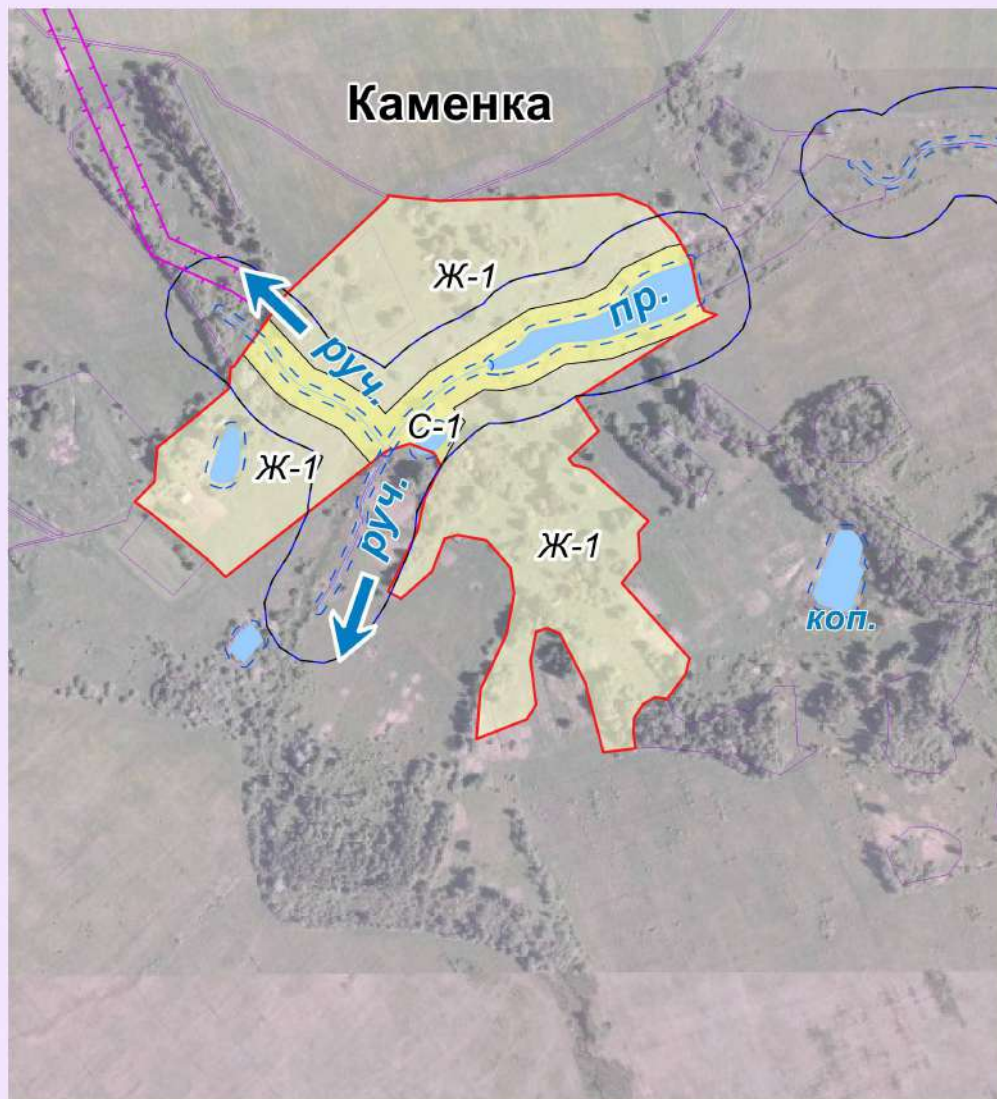

2020

П
Р
А
В
И
Л
А

З
Е
М
Л
Е
П
О
Л
Ь
З
О
В
Л
Н
И
Я

И

З
А
С
Т
Р
О
Й
К
И

Масштаб 1:5000

Глава администрации
МО СП "Село Дашино"

_____ А.Н. Белоусова