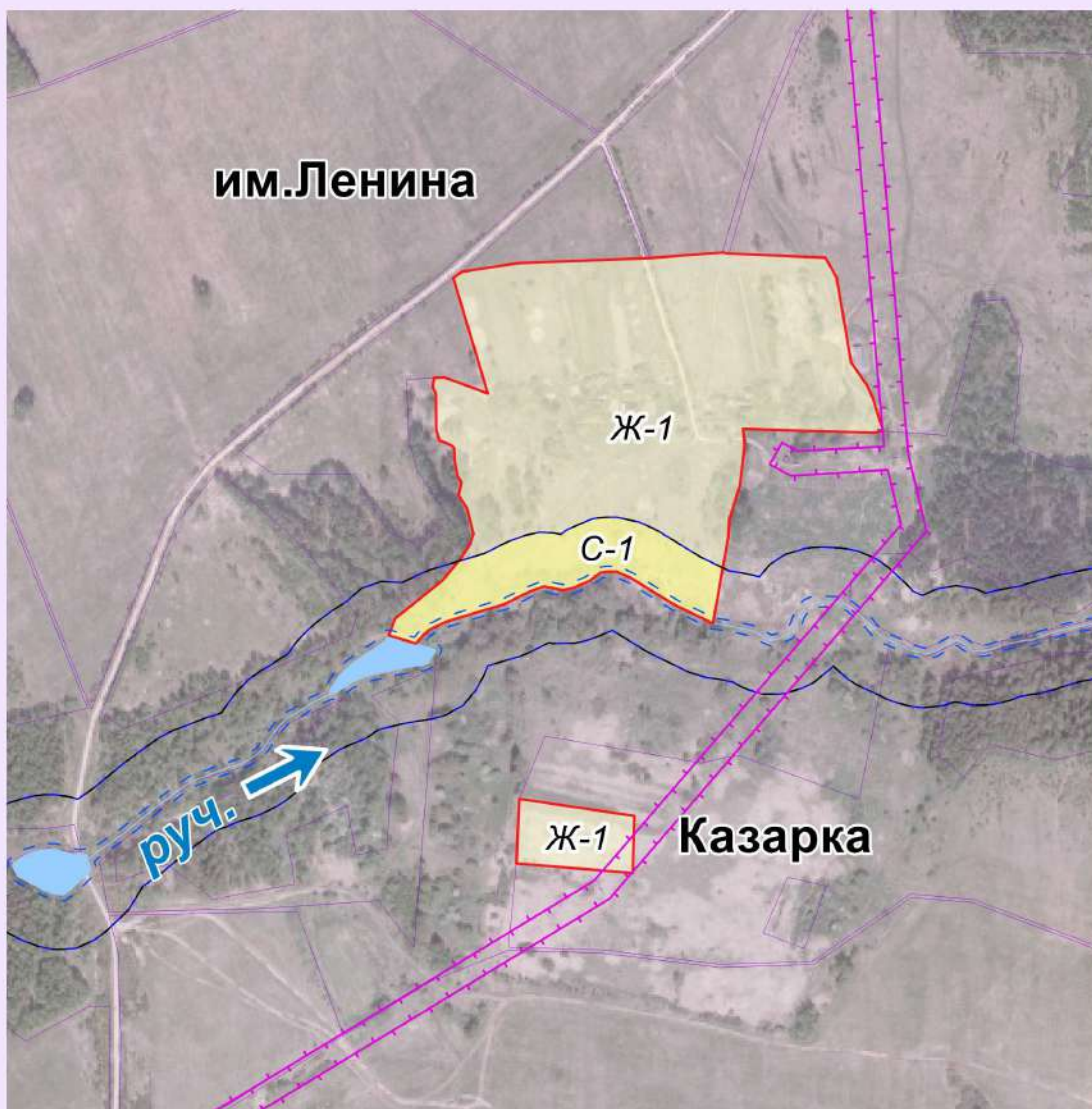

2020

П
Р
А
В
И
Л
А

З
Е
М
Л
Е
П
О
Л
Ь
З
О
В
А
Н
И
Я

И

З
А
С
Т
Р
О
Й
К
И

Масштаб 1:5000

Глава администрации
МО СП "Село Дашино"

_____ А.Н. Белоусова