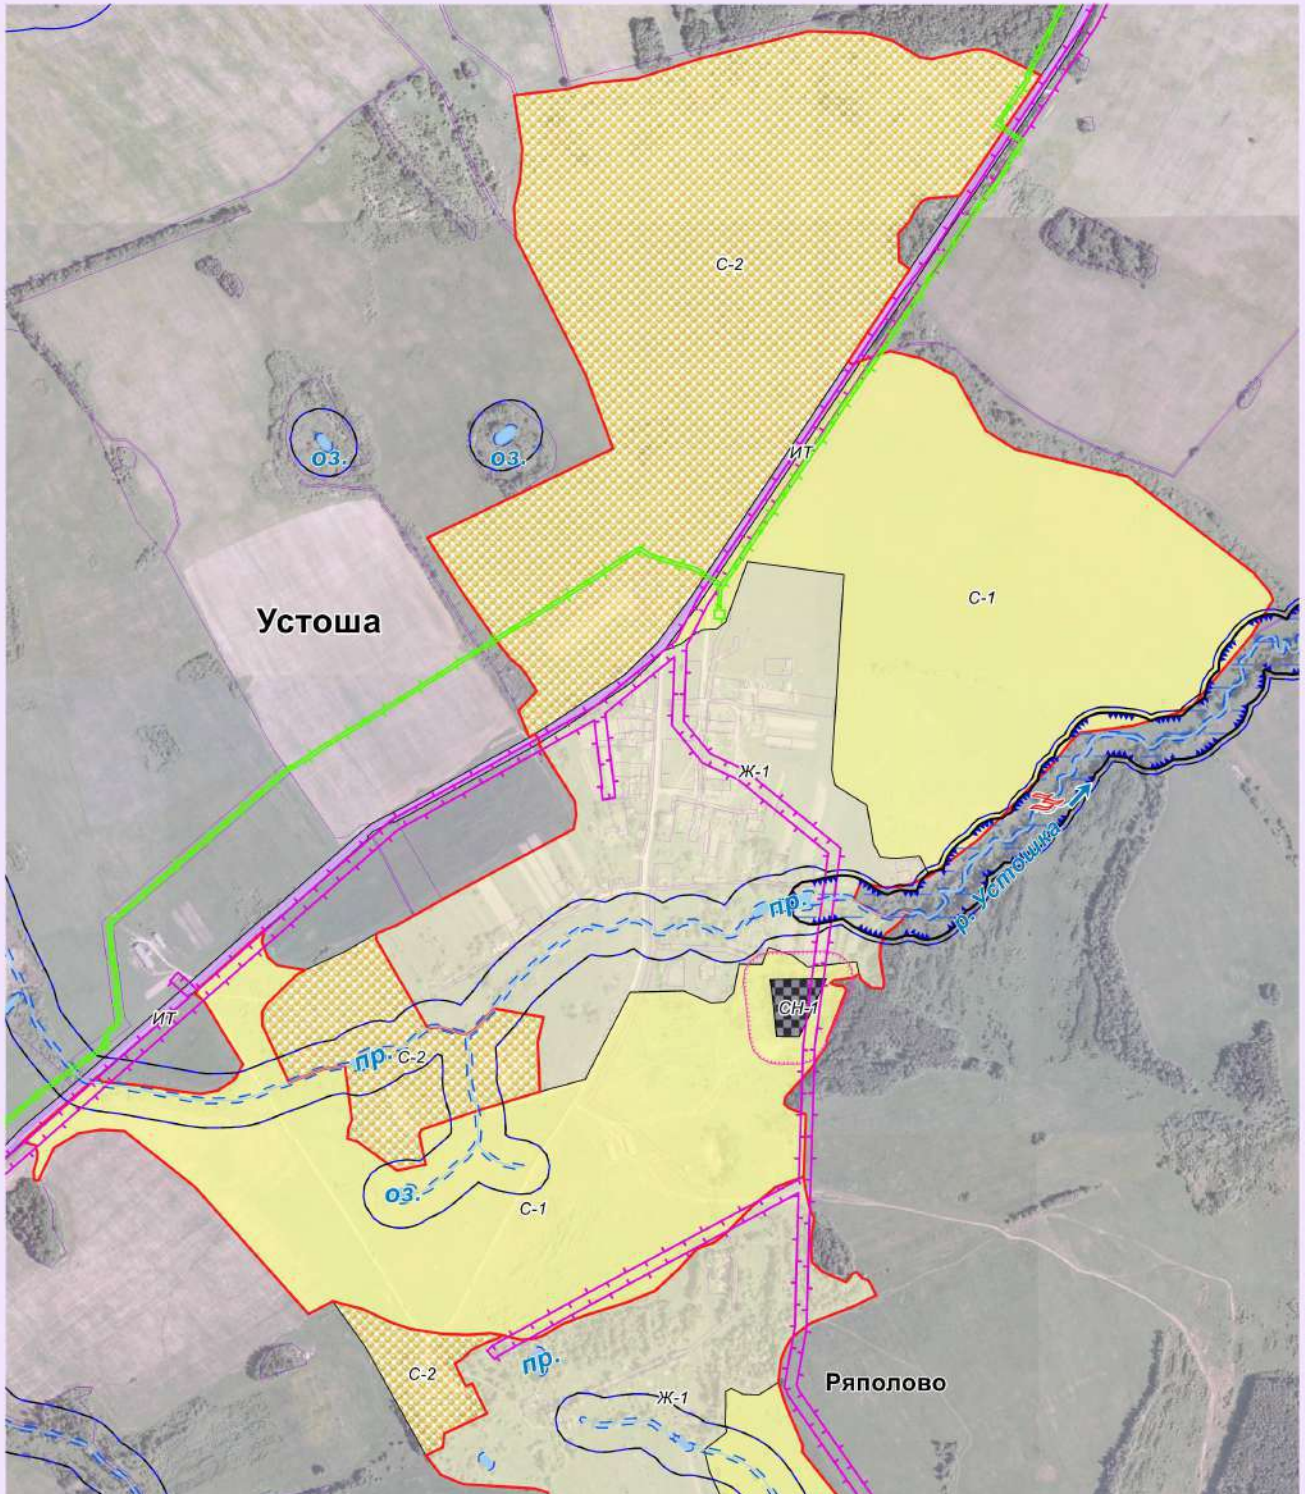

Фрагмент карты градостроительного зонирования и зон с особыми условиями использования территории
ДЕР. УСТОША муниципального образования сельского поселения "Село Дашино"
Мосальского района Калужской области

2020

П
Р
А
В
И
Л
А

З
Е
М
Л
Е
П
О
Л
Ь
З
О
В
А
Н
И
Я

И
З
Д
Е
Т
Р
О
Й
К
И

Масштаб 1:10000

Глава администрации
МО СП "Село Дашино"

_____ А.Н. Белоусова