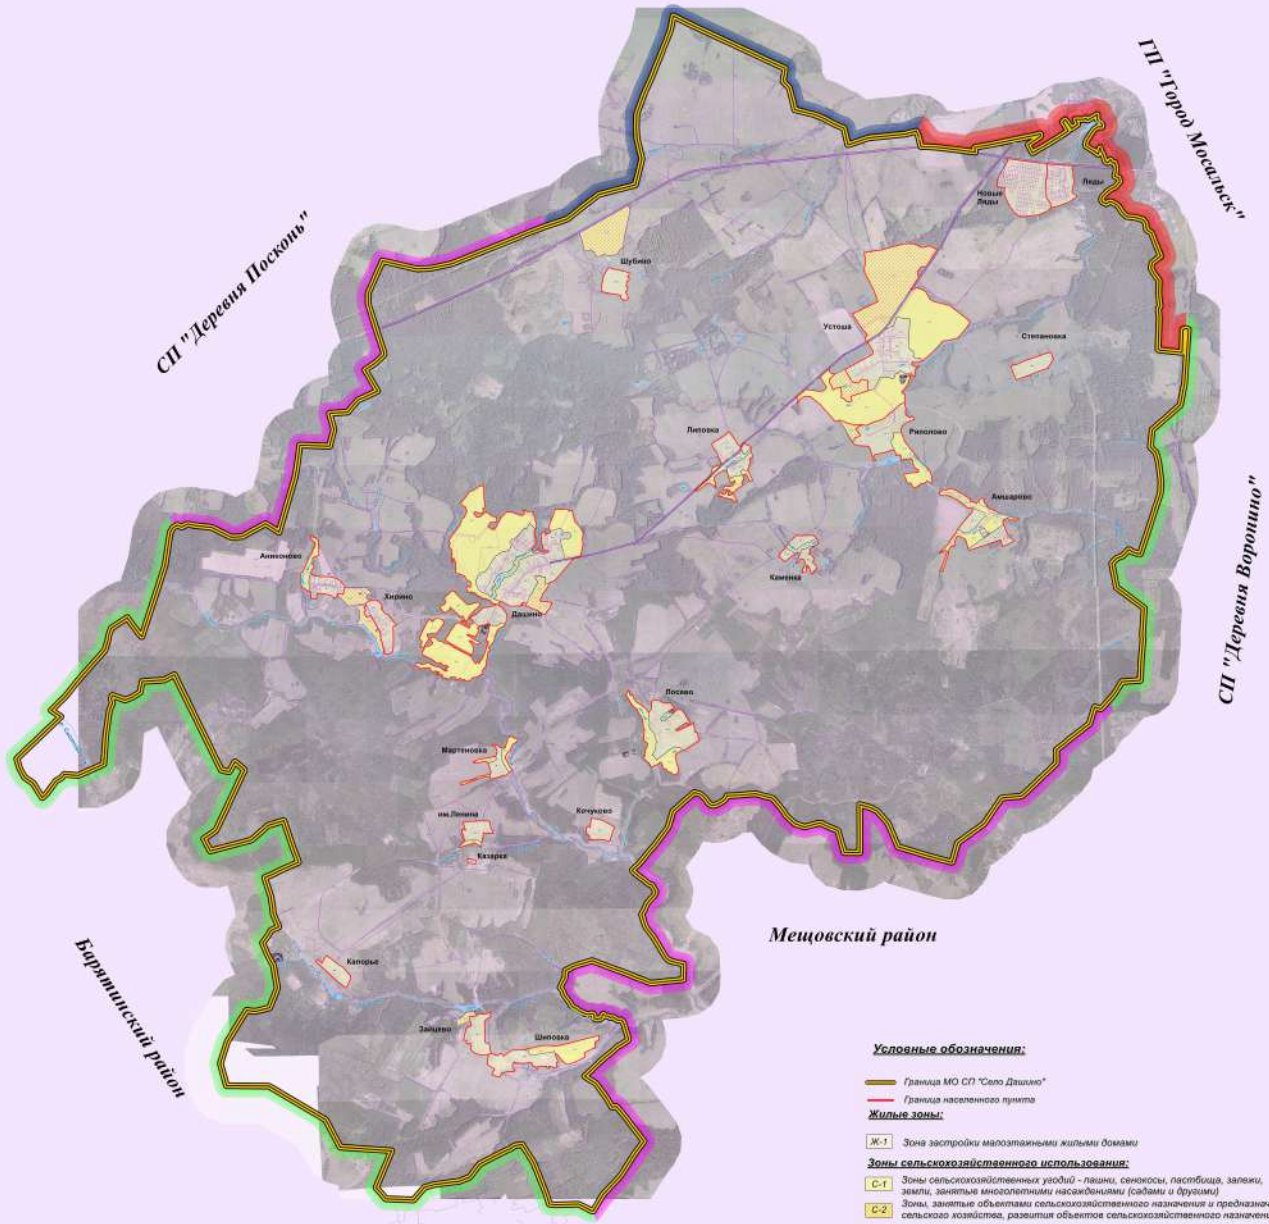

СП "Деревня Савино"