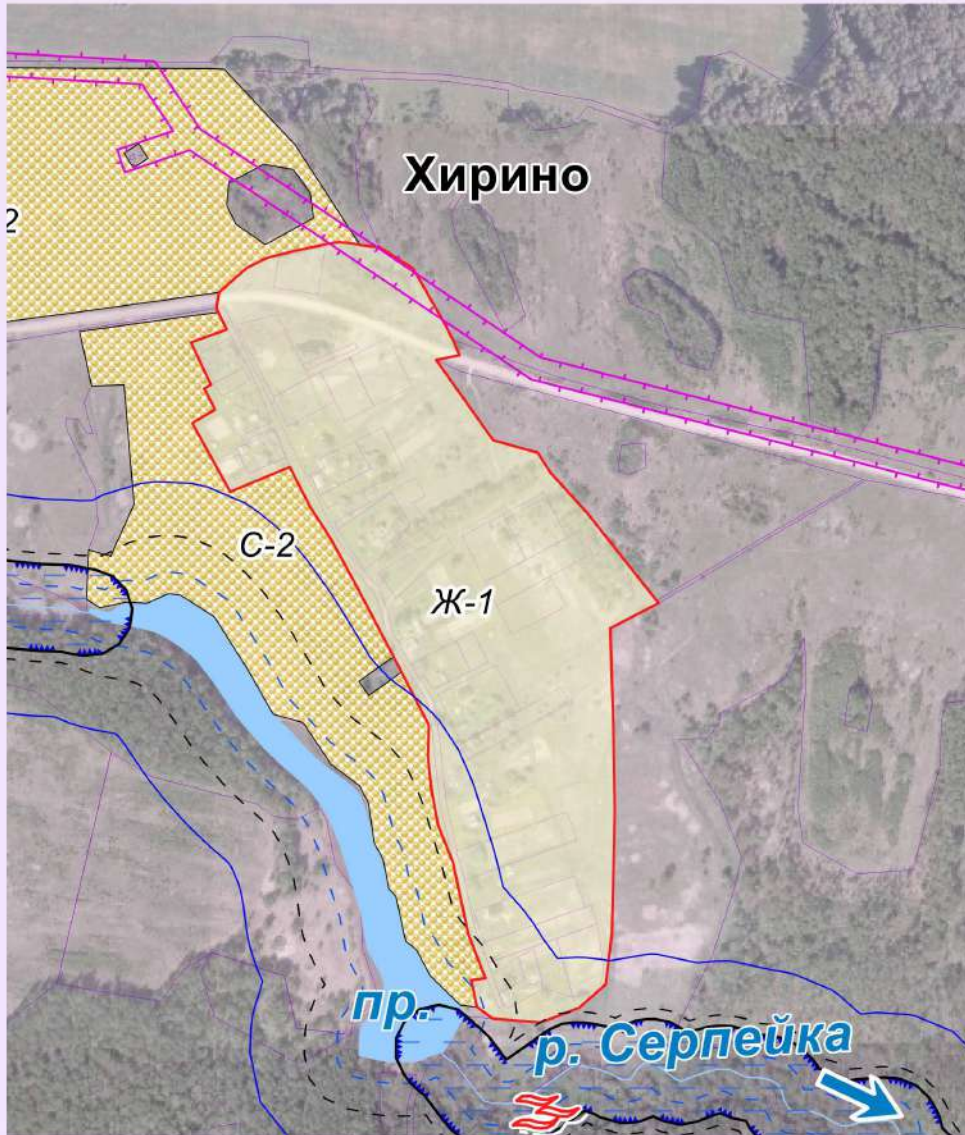

Фрагмент карты градостроительного зонирования и зон с особыми условиями использования территории
ДЕР. ХИРИНО муниципального образования сельского поселения "Село Дашино"
Мосальского района Калужской области

2020

П
Р
А
В
И
Л
А

З
Е
М
Л
Е
П
О
Л
Ь
З
О
В
Л
Н
И
Я

И

З
Д
Е
Т
Р
О
Й
К
И

Масштаб 1:5000

Глава администрации
МО СП "Село Дашино"

_____ А.Н. Белоусова