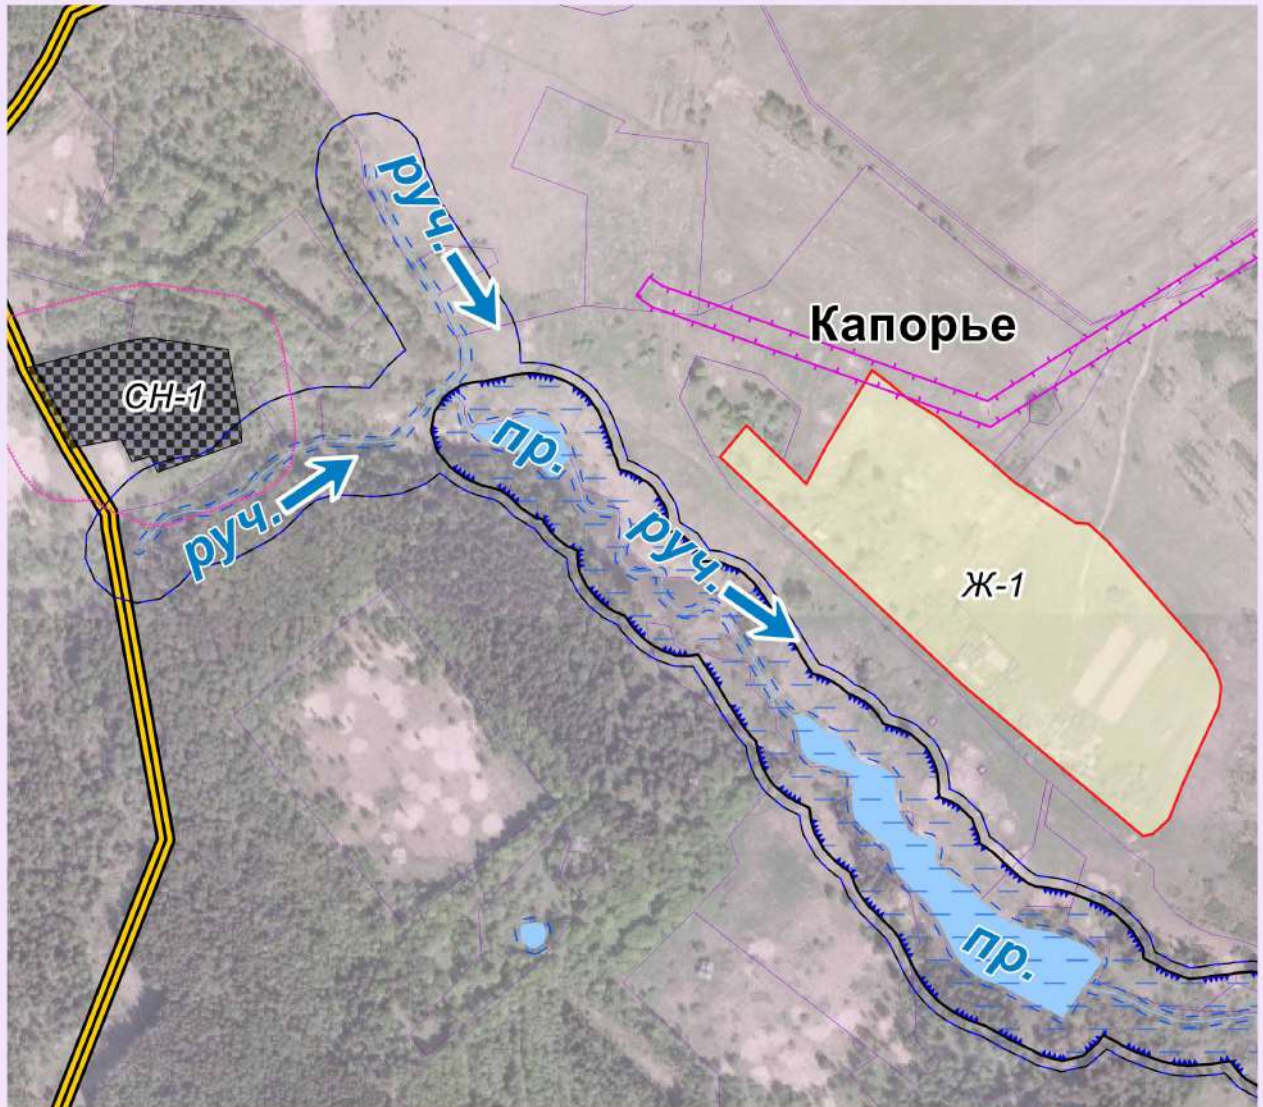

2020

П
Р
А
В
И
Л
А

З
Е
М
Л
Е
П
О
Л
Ь
З
О
В
А
Н
И
Я

И

З
Д
Е
Т
Р
О
Й
К
И

Масштаб 1:5000

Глава администрации
 МО СП "Село Дашино"

А.Н. Белоусова