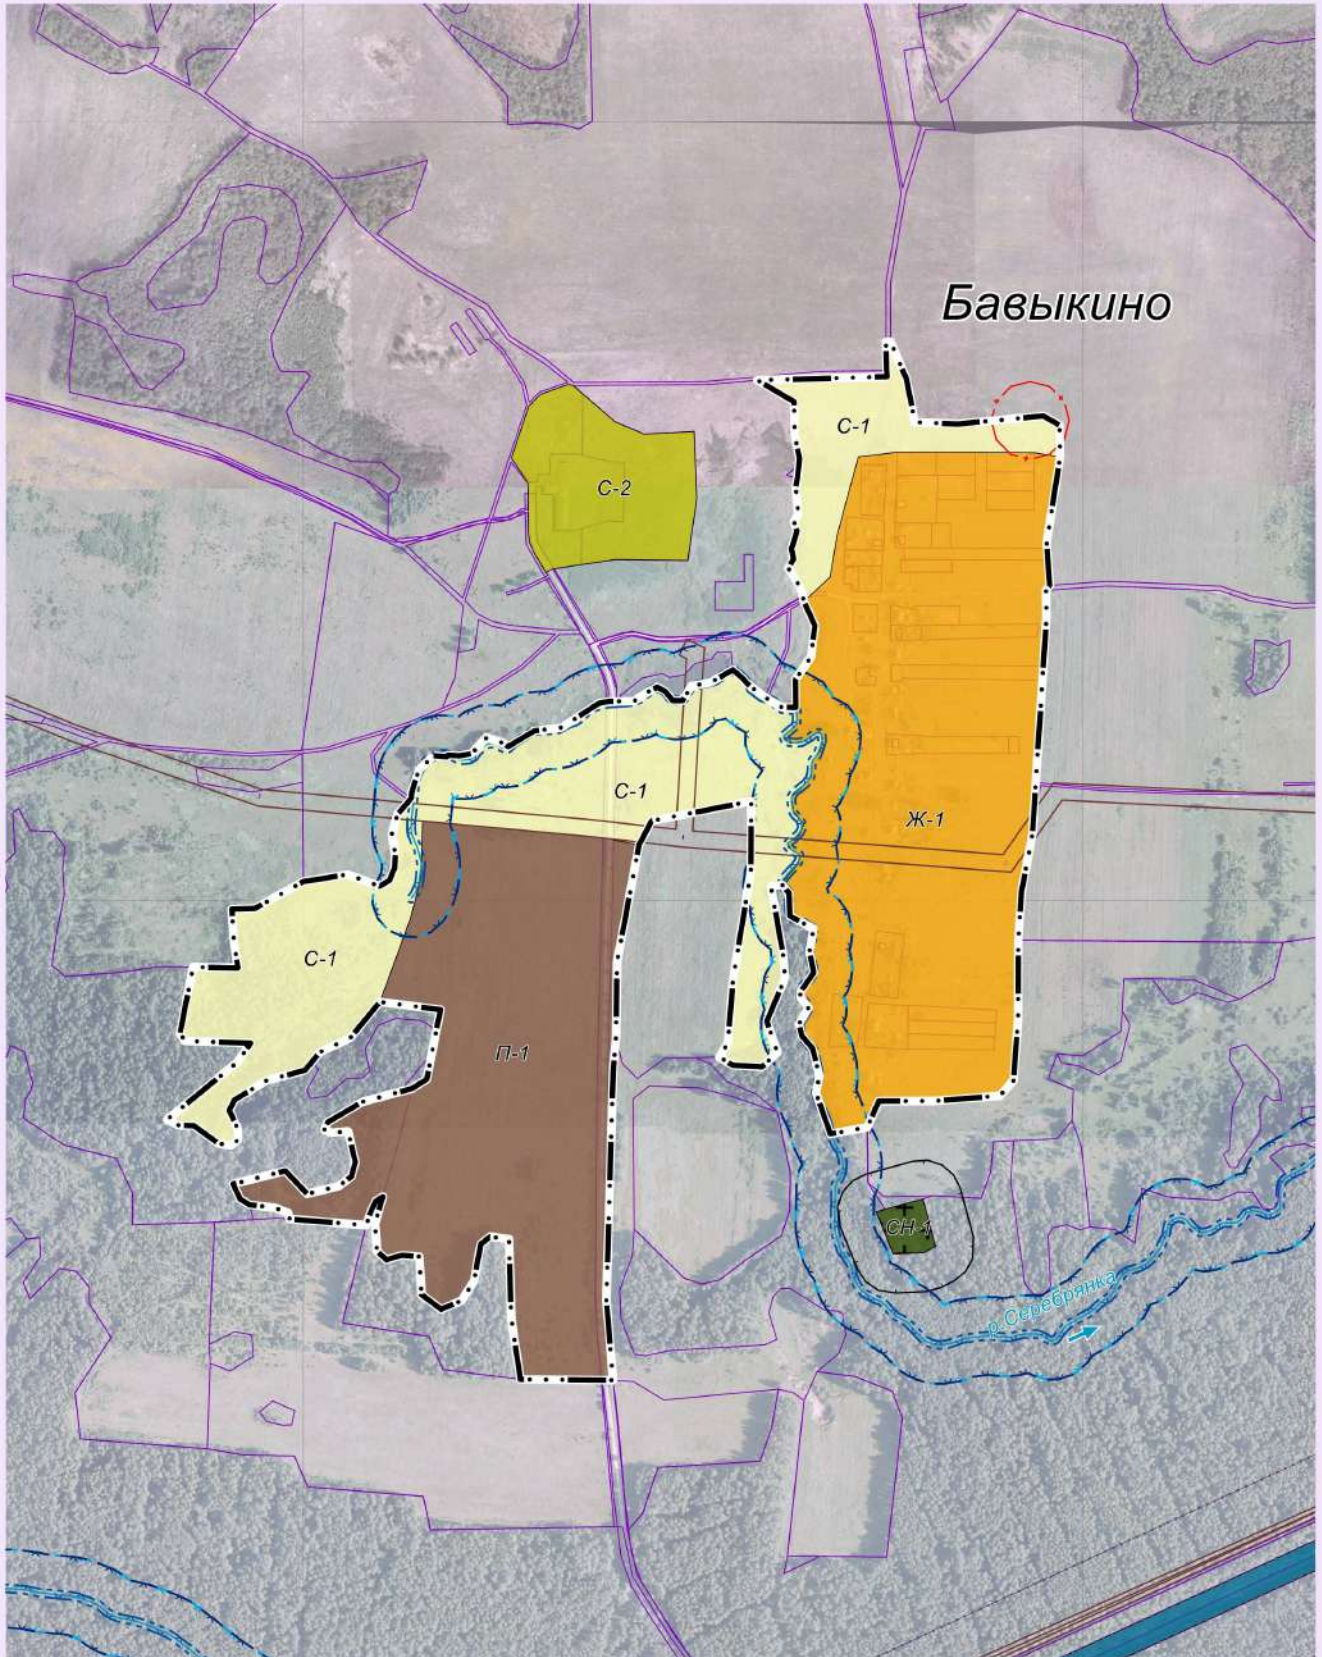

2021

**Фрагмент карты
Градостроительного зонирования и зон с особыми условиями использования территории
дер. Бавыкино муниципального образования сельского поселения
"Деревня Людково" Мосальского района Калужской области**

**П
Р
А
В
И
Л
А

З
Е
М
Л
Е
П
О
Л
Ь
З
О
В
А
Н
И
Я

И

З
А
С
Т
Р
О
Й
К
И**

Масштаб 1: 7 000

Глава администрации
МО СП "Деревня Людково"

В.В. Андриянов