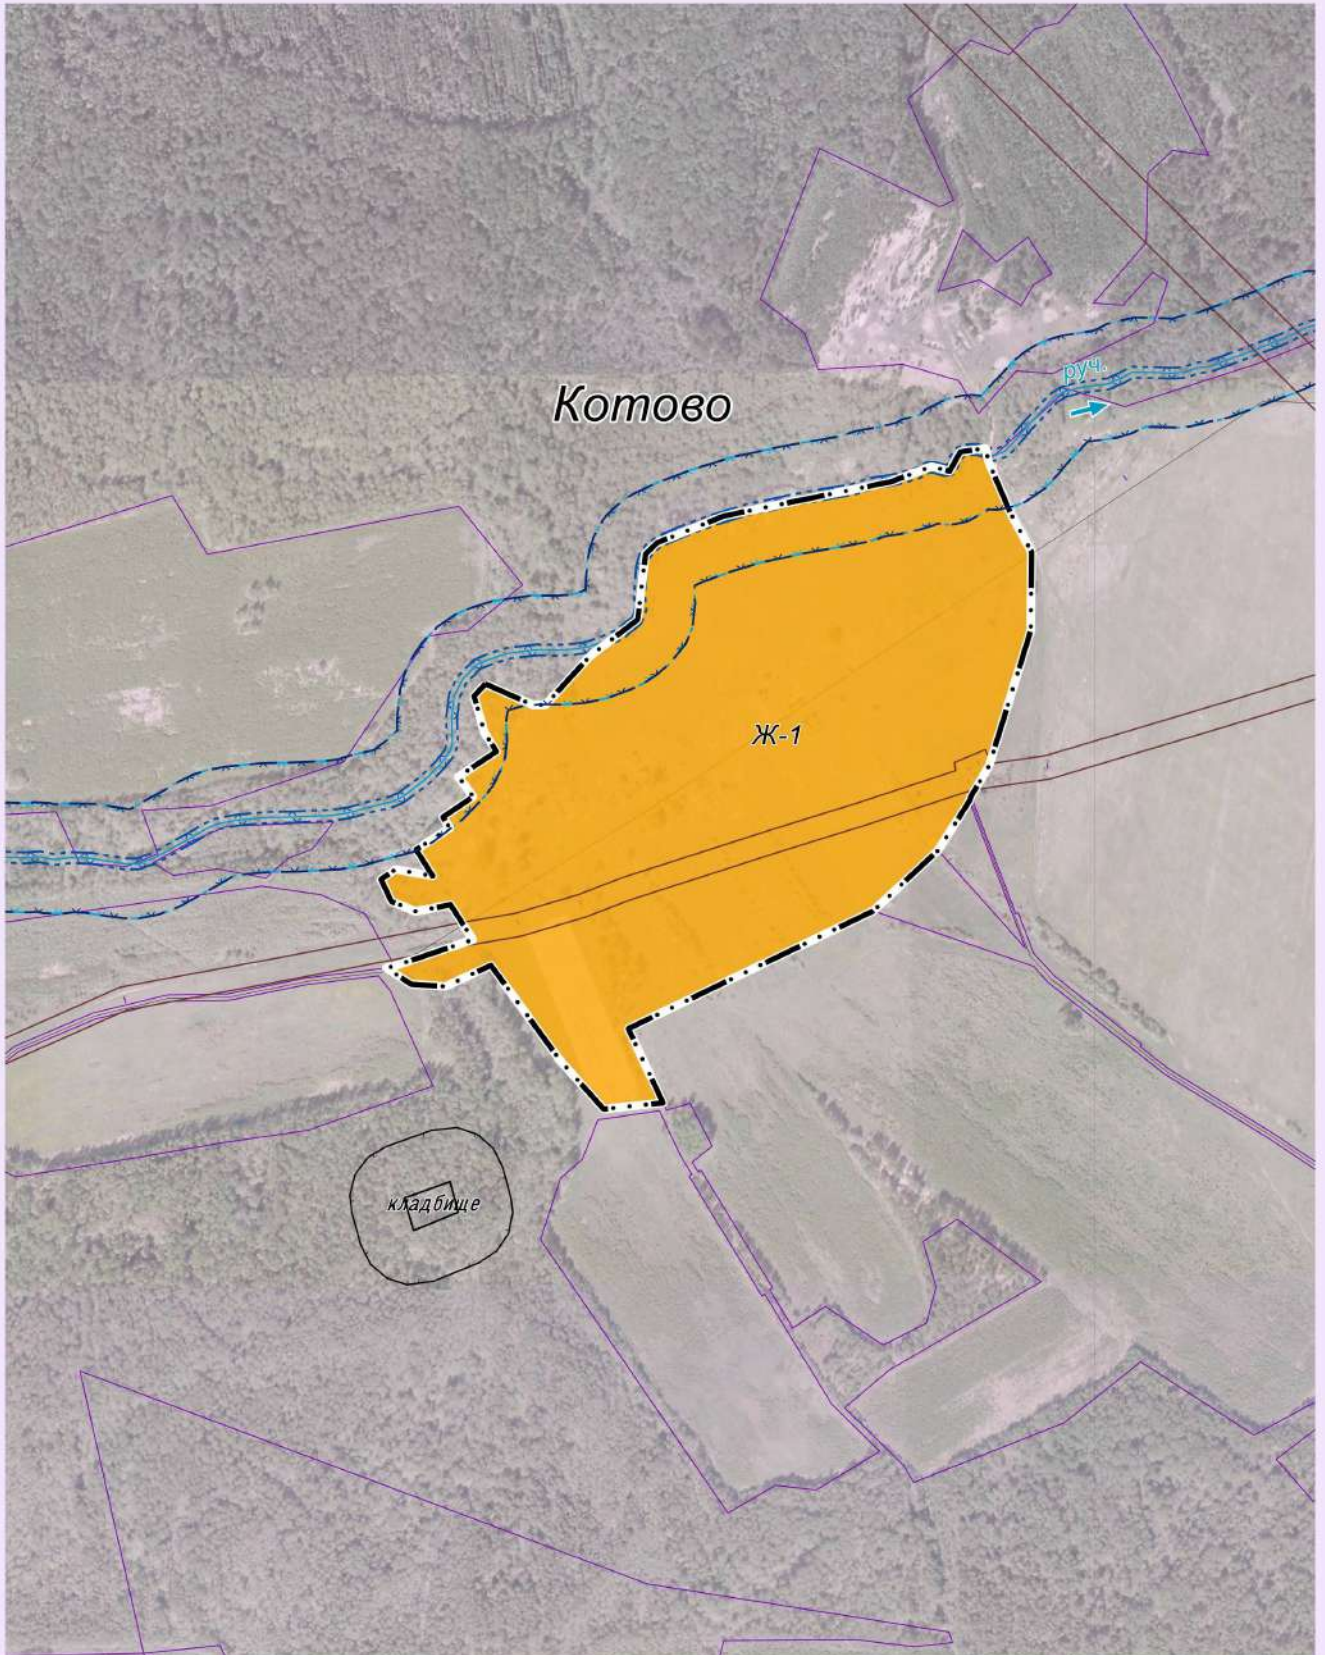

2021

Фрагмент карты градостроительного зонирования и зон с особыми условиями использования территории дер. Котово муниципального образования сельского поселения "Деревня Людково" Мосальского района Калужской области

П
Р
А
В
И
Л
А

З
Е
М
Л
Е
П
О
Л
Ь
З
О
В
А
Н
И
Я

И

З
А
С
Т
Р
О
Й
К
И

Масштаб 1: 5 000

Глава администрации
МО СП "Деревня Людково"

В.В. Андриянов