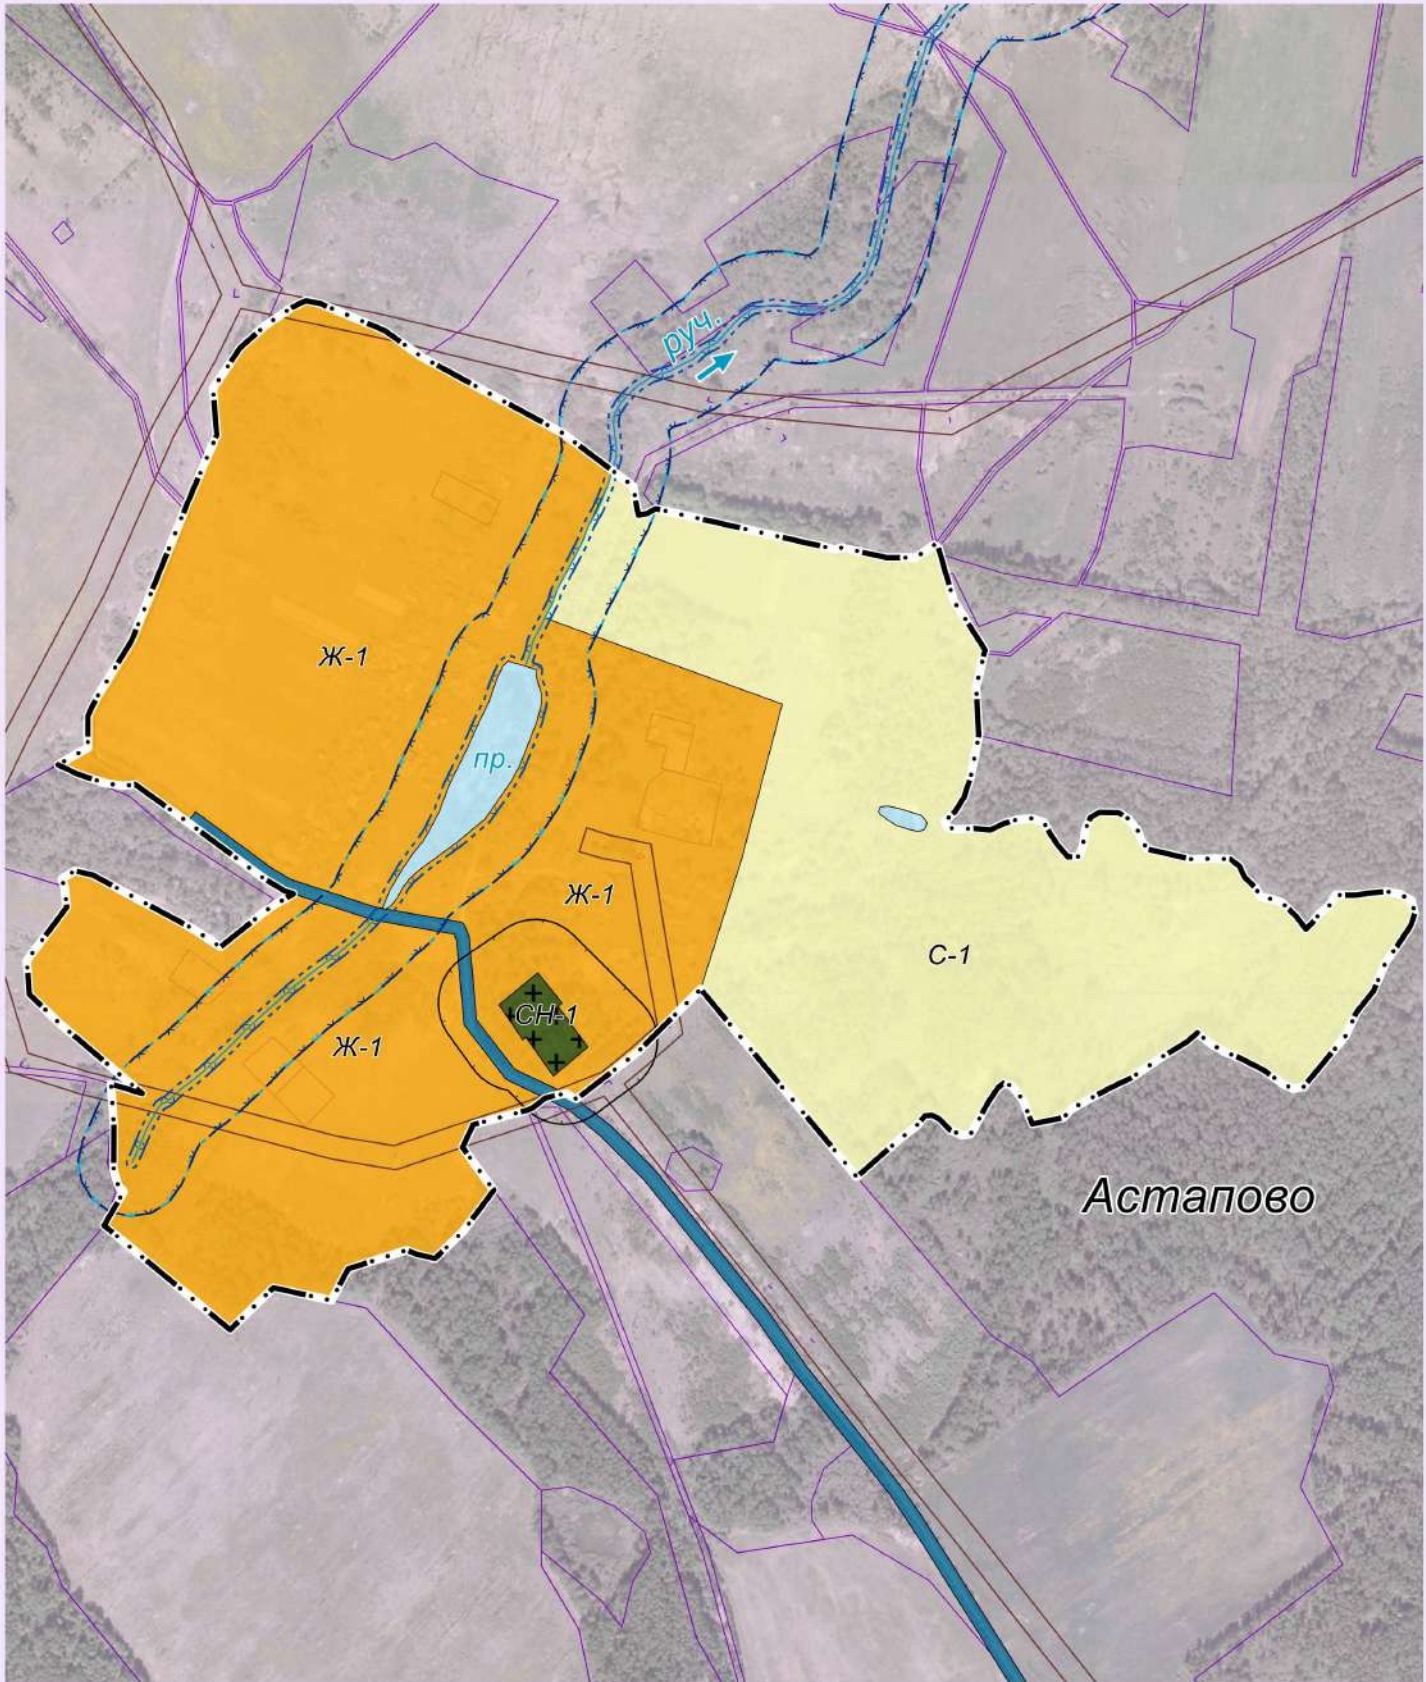

2021

Фрагмент карты градостроительного зонирования и зон с особыми условиями использования территории дер. Астапово муниципального образования сельского поселения "Деревня Людково" Мосальского района Калужской области

**П
Р
А
В
И
Л
А

З
Е
М
Л
Е
П
О
Л
Ь
З
О
В
А
Н
И
Я

И

З
А
С
Т
Р
О
Й
К
И**

Масштаб 1: 5 000

Глава администрации
МО СП "Деревня Людково"

В.В. Андриянов