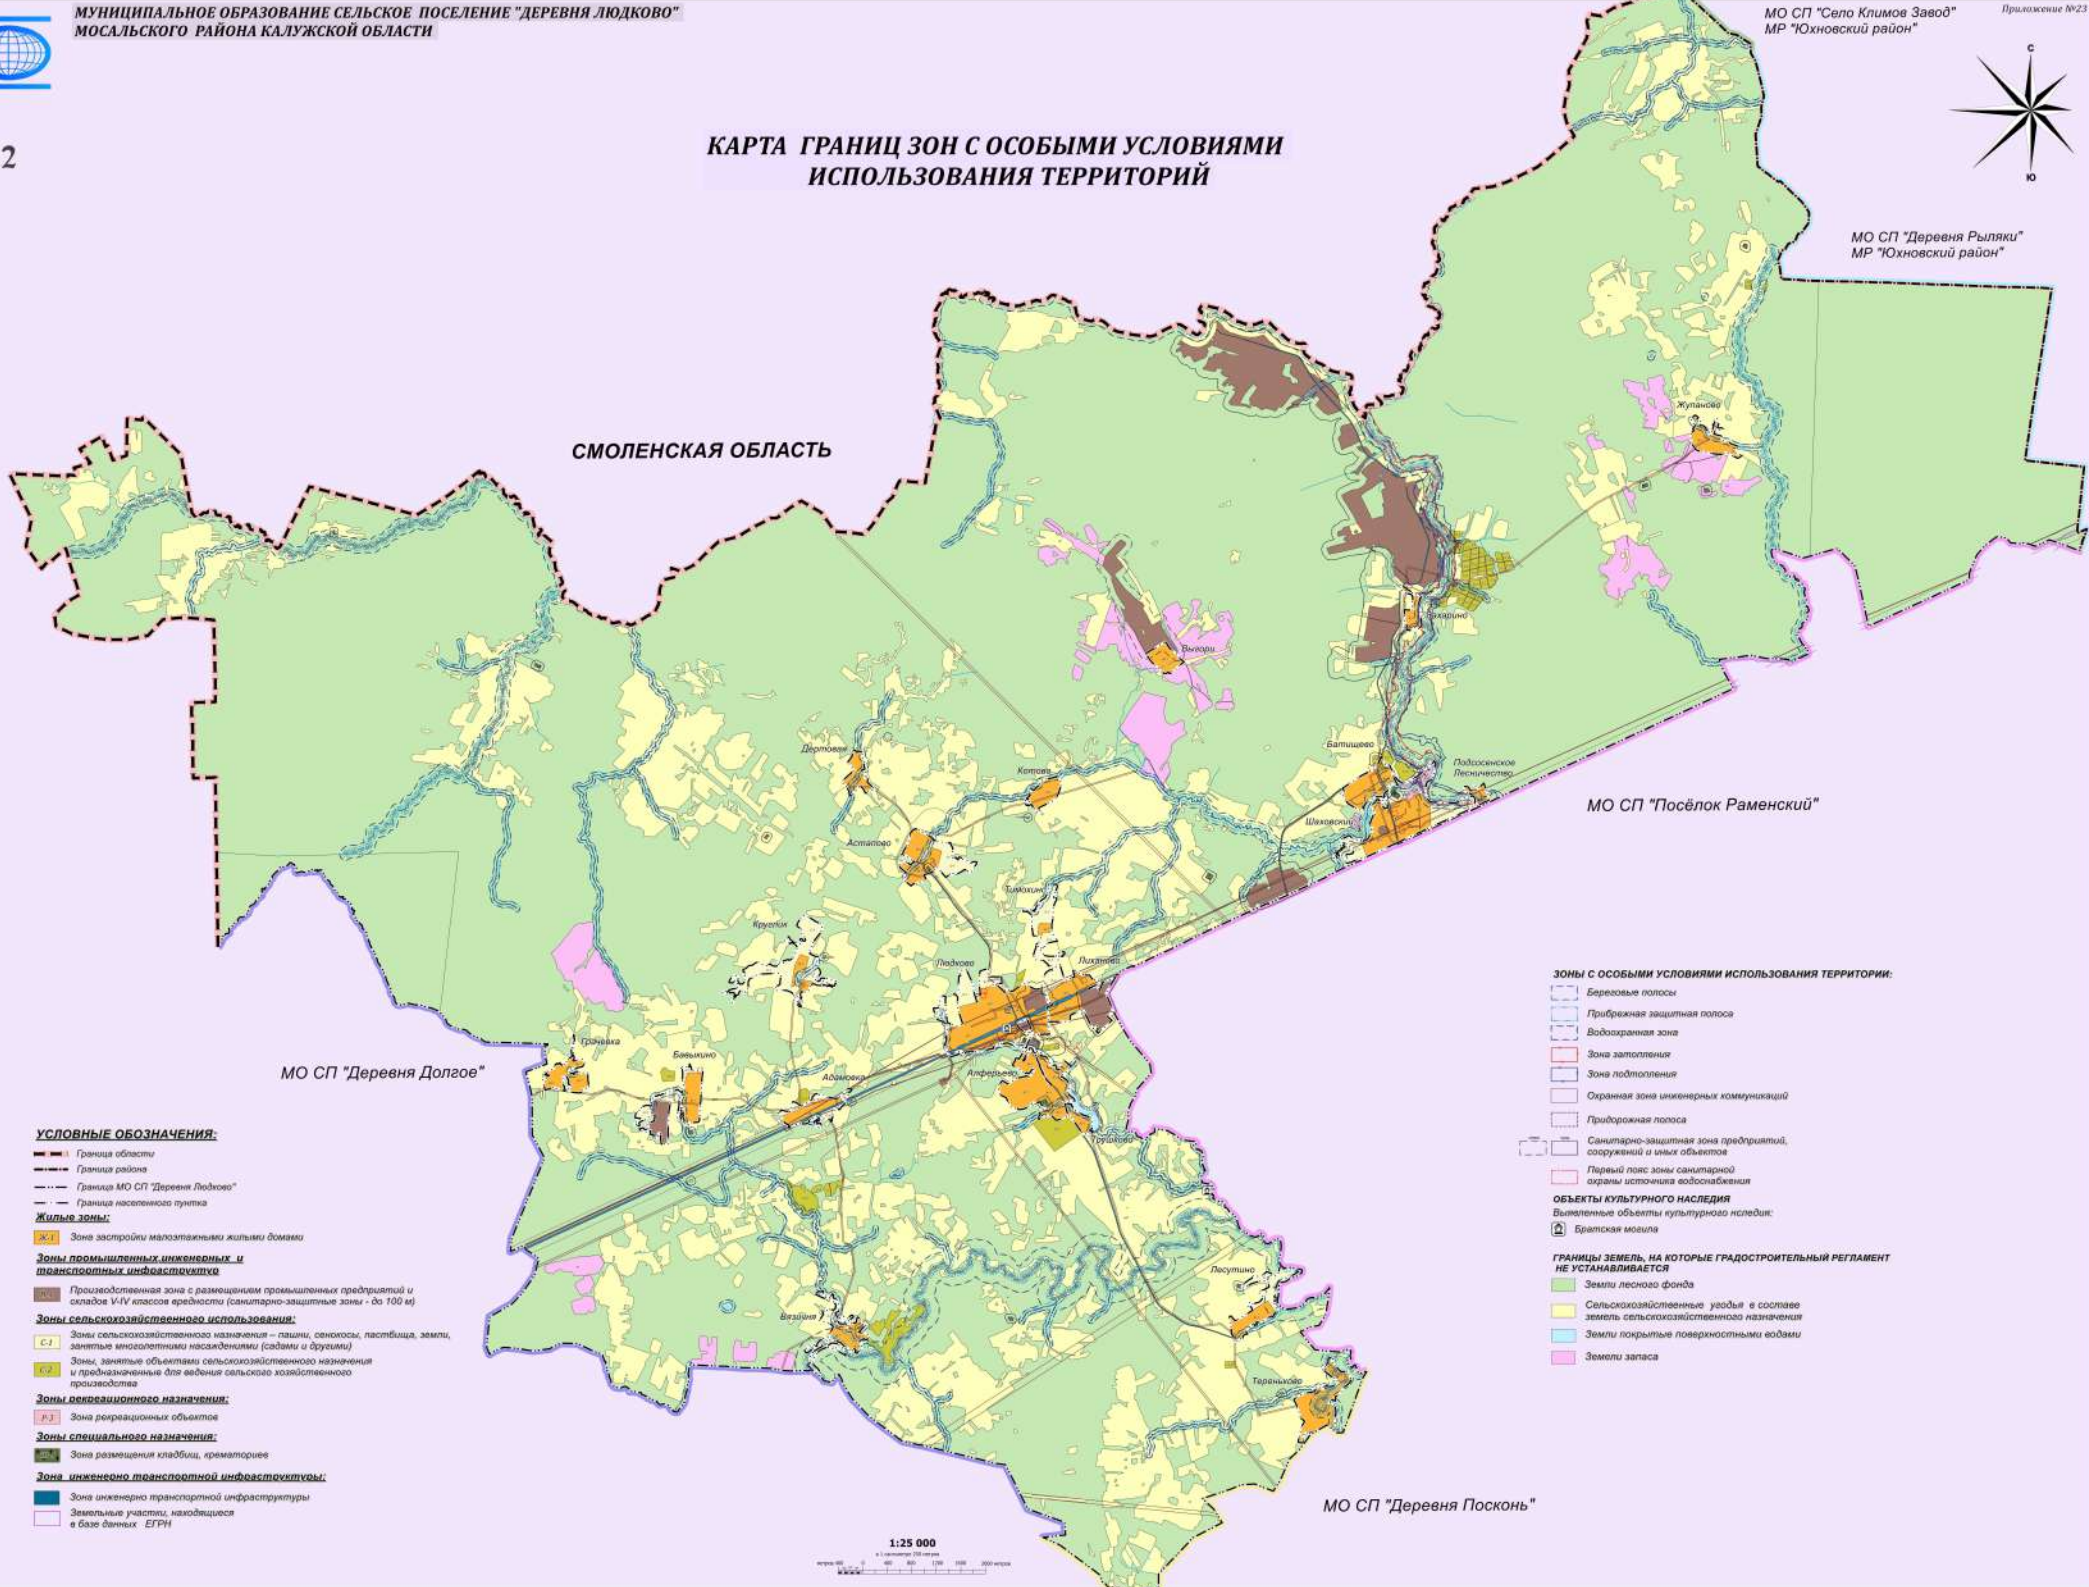

2022

КАРТА ГРАНИЦ ЗОН С ОСОБЫМИ УСЛОВИЯМИ ИСПОЛЬЗОВАНИЯ ТЕРРИТОРИЙ

П
Р
А
В
И
Л
А

З
Е
М
Л
Е
П
О
Л
Ь
З
О
В
А
Н
И
Я

И

З
Д
Е
С
Т
Р
О
Й
К
И

СМОЛЕНСКАЯ ОБЛАСТЬ

МО СП "Деревня Долгое"

МО СП "Посёлок Раменский"

МО СП "Село Климов Завод"
МР "Юхновский район"

МО СП "Деревня Посконь"

УСЛОВНЫЕ ОБОЗНАЧЕНИЯ:

- Граница области
- Граница района
- Граница МО СП "Деревня Людково"
- Граница населенного пункта

Жилые зоны:

- Ж-1 Зона застройки малоэтажными жилыми домами

Зоны сельскохозяйственного использования:

Зоны рекреационного назначения:

- Р-1 Зона рекреационных объектов

Зоны специального назначения:

- С-3 Зона размещения кладбищ, крематориев

Зона инженерно-транспортной инфраструктуры:

- И-2 Зона инженерно-транспортной инфраструктуры

- Береговые полосы
- Прибрежная защитная полоса
- Водоохранная зона
- Зона затопления
- Зона подтопления
- Охранная зона инженерных коммуникаций
- Придорожная полоса
- Санитарно-защитная зона предприятий, сооружений и иных объектов
- Первый пояс зоны санитарной охраны источника водоснабжения

ОБЪЕКТЫ КУЛЬТУРНОГО НАСЛЕДИЯ:

Выявленные объекты культурного наследия:

Британская машина

- Земли лесного фонда
- Сельскохозяйственные угодья в составе земель сельскохозяйственного назначения
- Земли покрытые поверхностными водами
- Земели запаса

1:25 000