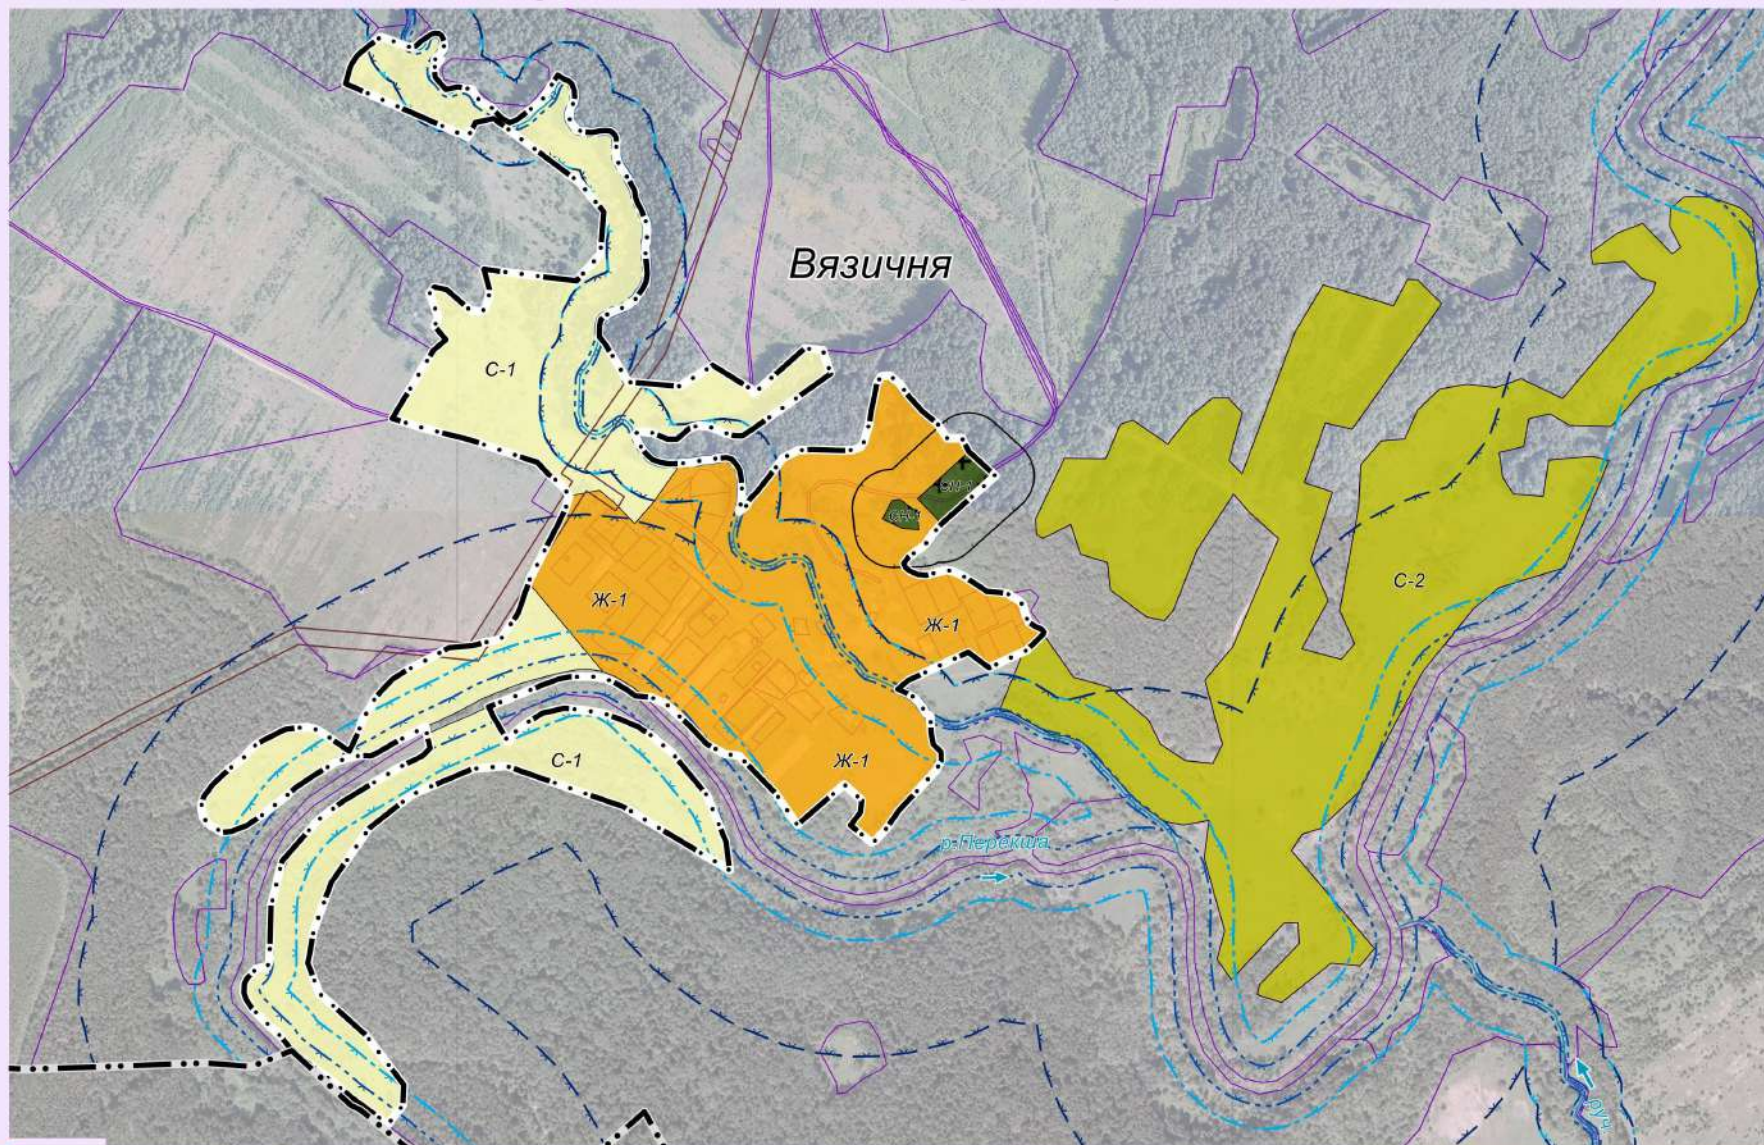

**Фрагмент карты
градостроительного зонирования и зон с особыми условиями использования территории
дер. Вязичня муниципального образования сельского поселения
"Деревня Людково" Мосальского района Калужской области**

2021

П
Р
А
В
И
Л
А

З
Е
М
Л
Е
П
О
Л
Ь
З
О
В
А
Н
И
Я

И

З
А
С
Т
Р
О
Й
К
И

Масштаб 1: 7 000

Глава администрации
МО СП "Деревня Людково"

В.В. Андриянов