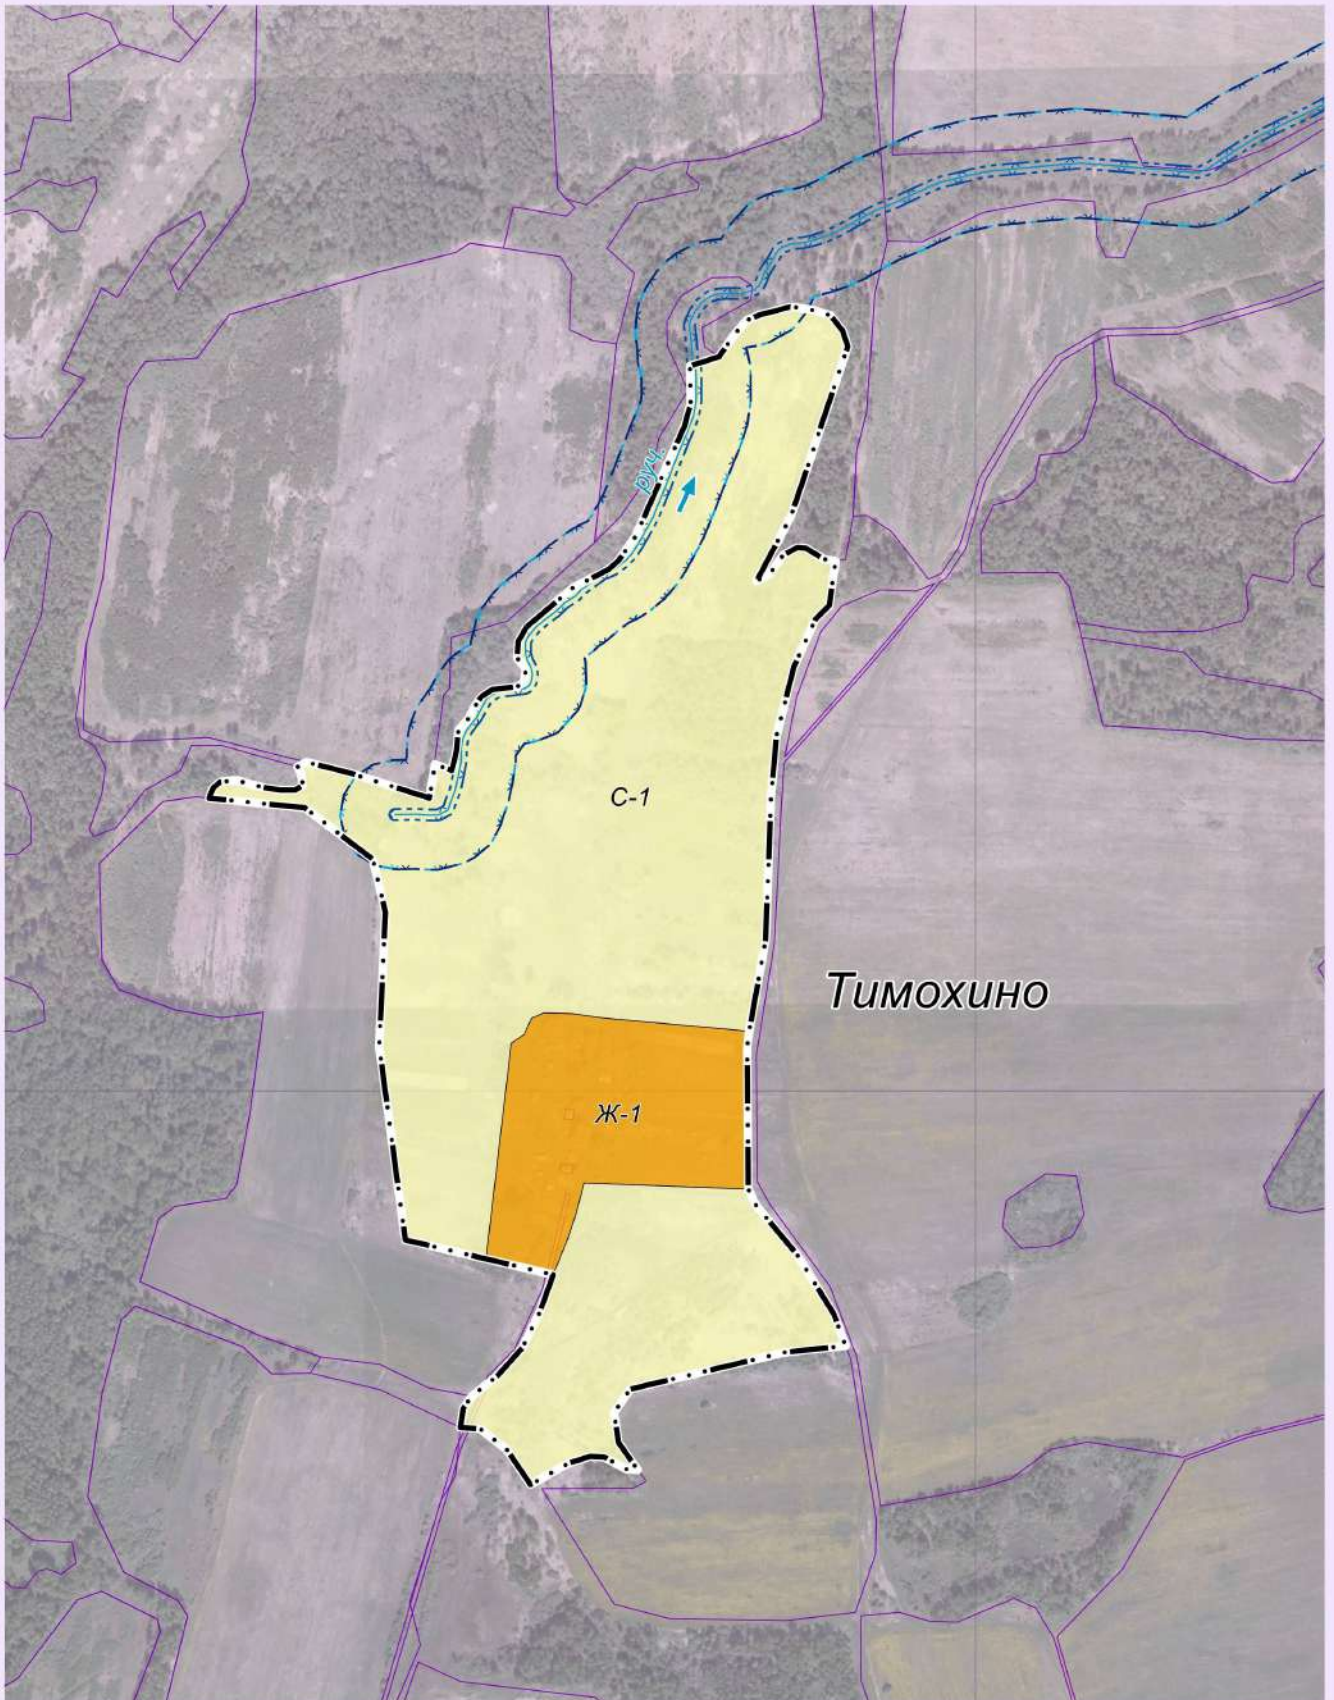

2021

**П  
Р  
А  
В  
И  
Л  
А  
  
З  
Е  
М  
Л  
Е  
П  
О  
Л  
Ь  
З  
О  
В  
А  
Н  
И  
Я  
  
И  
  
З  
А  
С  
Т  
Р  
О  
Й  
К  
И**

Масштаб 1: 5 000

Глава администрации  
МО СП "Деревня Людково"