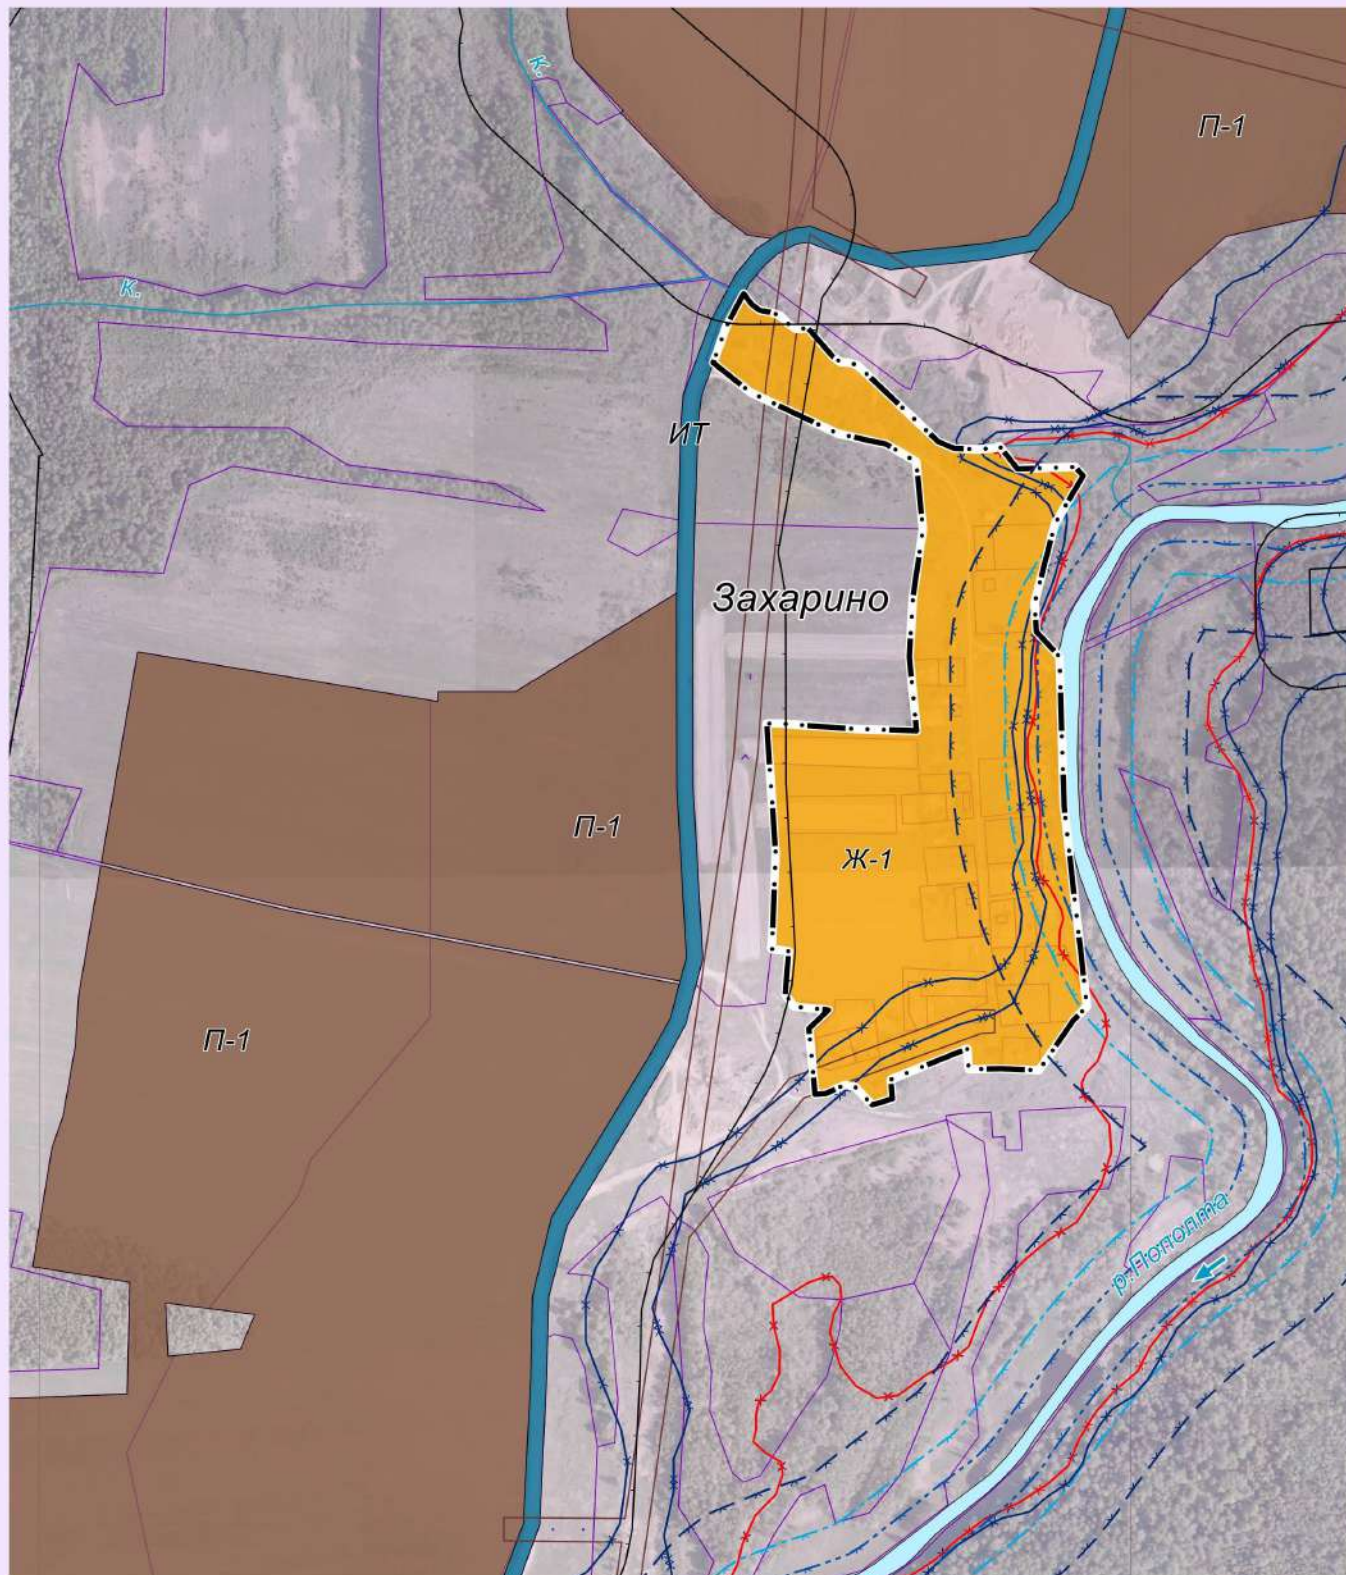

2021

**П  
Р  
А  
В  
И  
Л  
А  
  
З  
Е  
М  
Л  
Е  
П  
О  
Л  
Ь  
З  
О  
В  
А  
Н  
И  
Я  
  
И  
  
З  
А  
С  
Т  
Р  
О  
Й  
К  
И**

Масштаб 1: 5 000

Глава администрации  
МО СП "Деревня Людково"