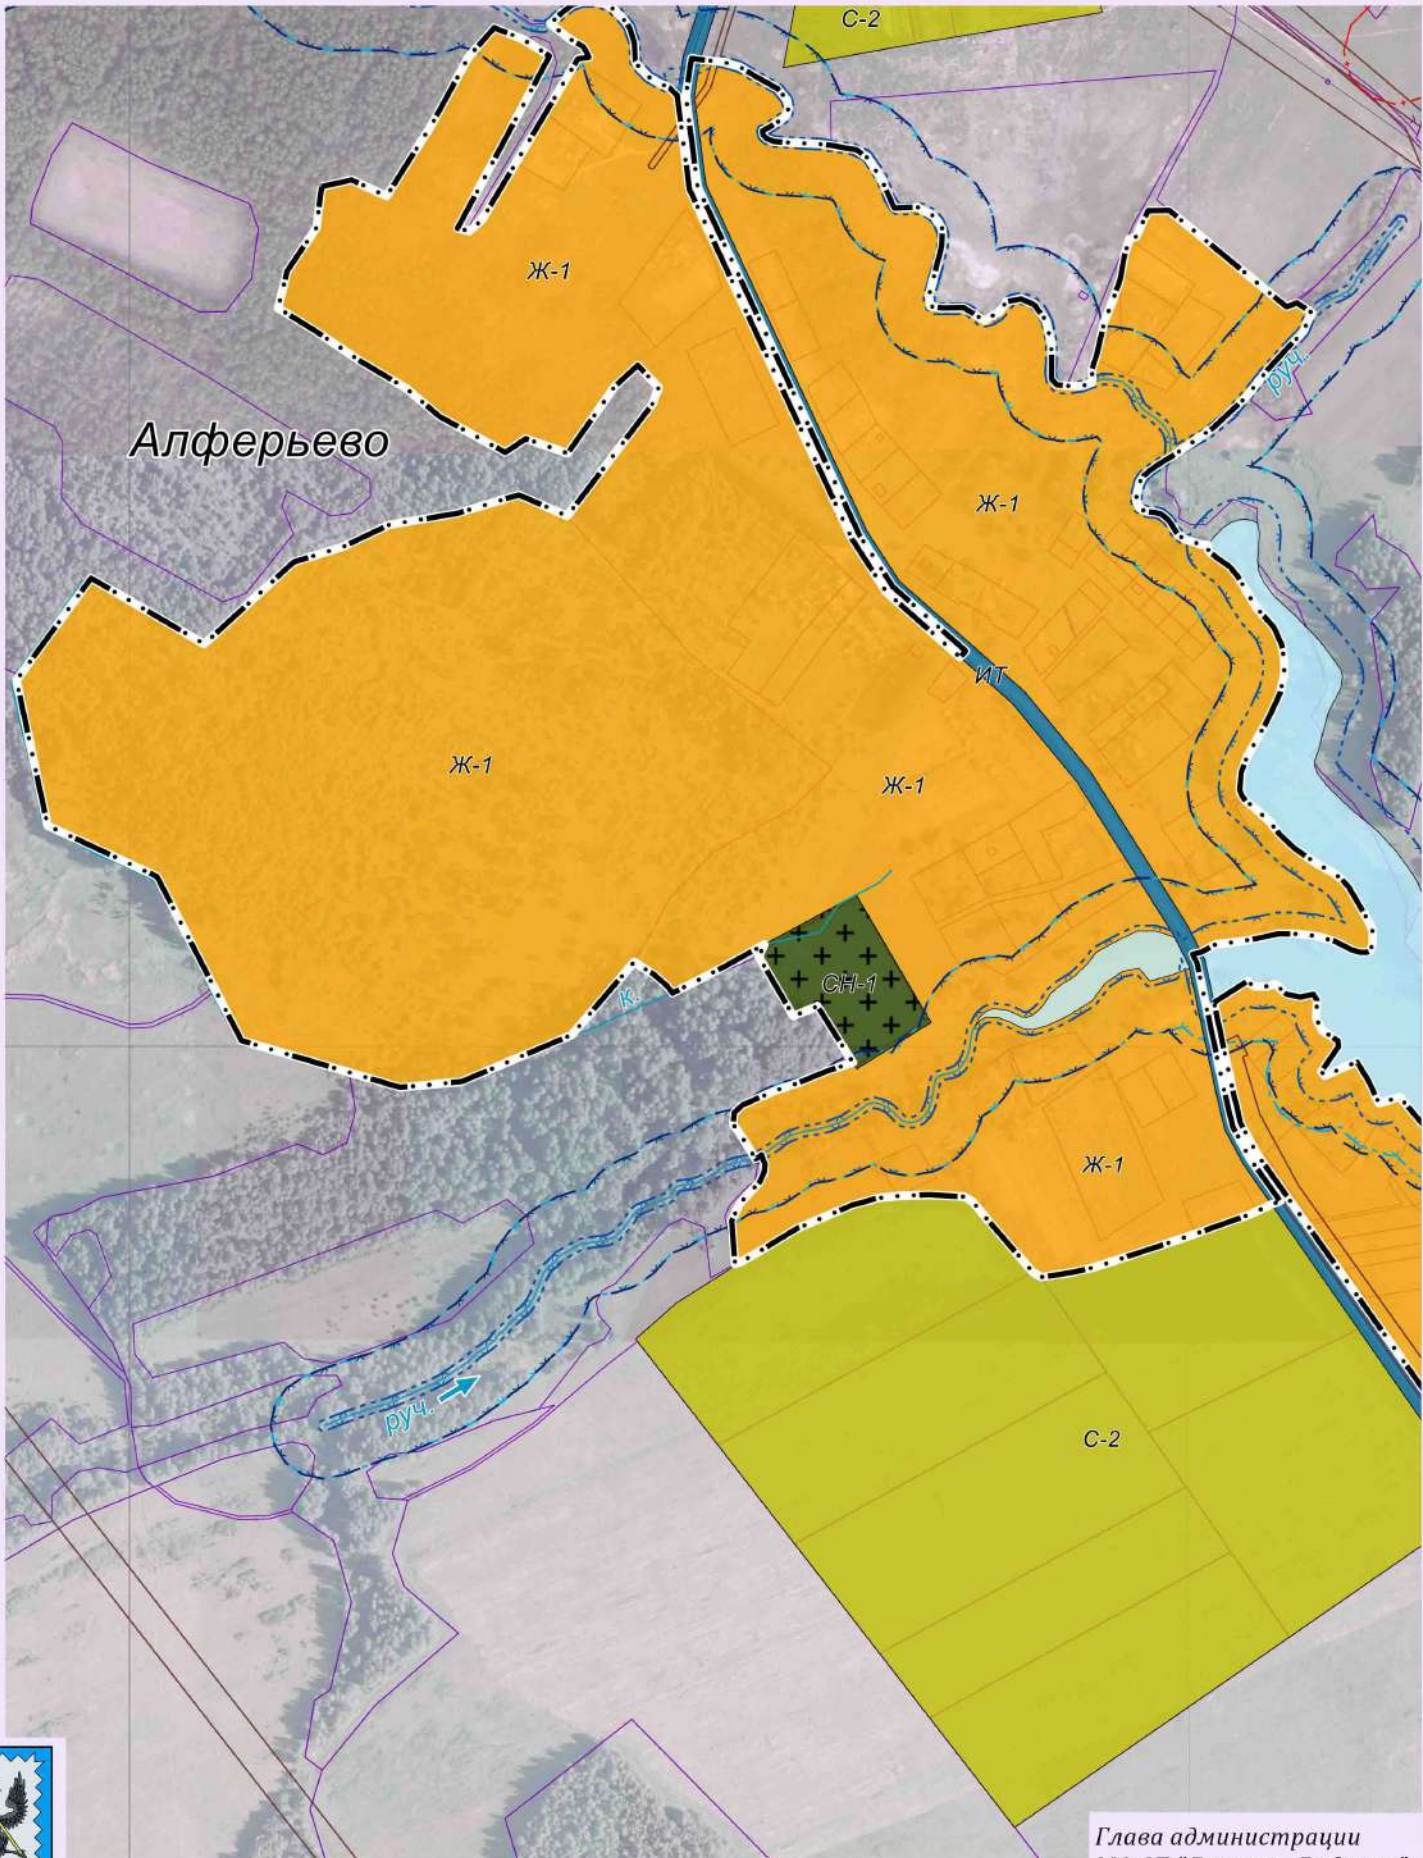

2022

Фрагмент карты градостроительного зонирования и зон с особыми условиями использования территории дер. Алферьево муниципального образования сельского поселения "Деревня Людково" Мосальского района Калужской области

**П
Р
А
В
И
Л
А

З
Е
М
Л
Е
П
О
Л
Ь
З
О
В
А
Н
И
Я

И

З
А
С
Т
Р
О
Й
К
И**

Масштаб 1: 5 000

Глава администрации
МО СП "Деревня Людково"

В.В. Андриянов