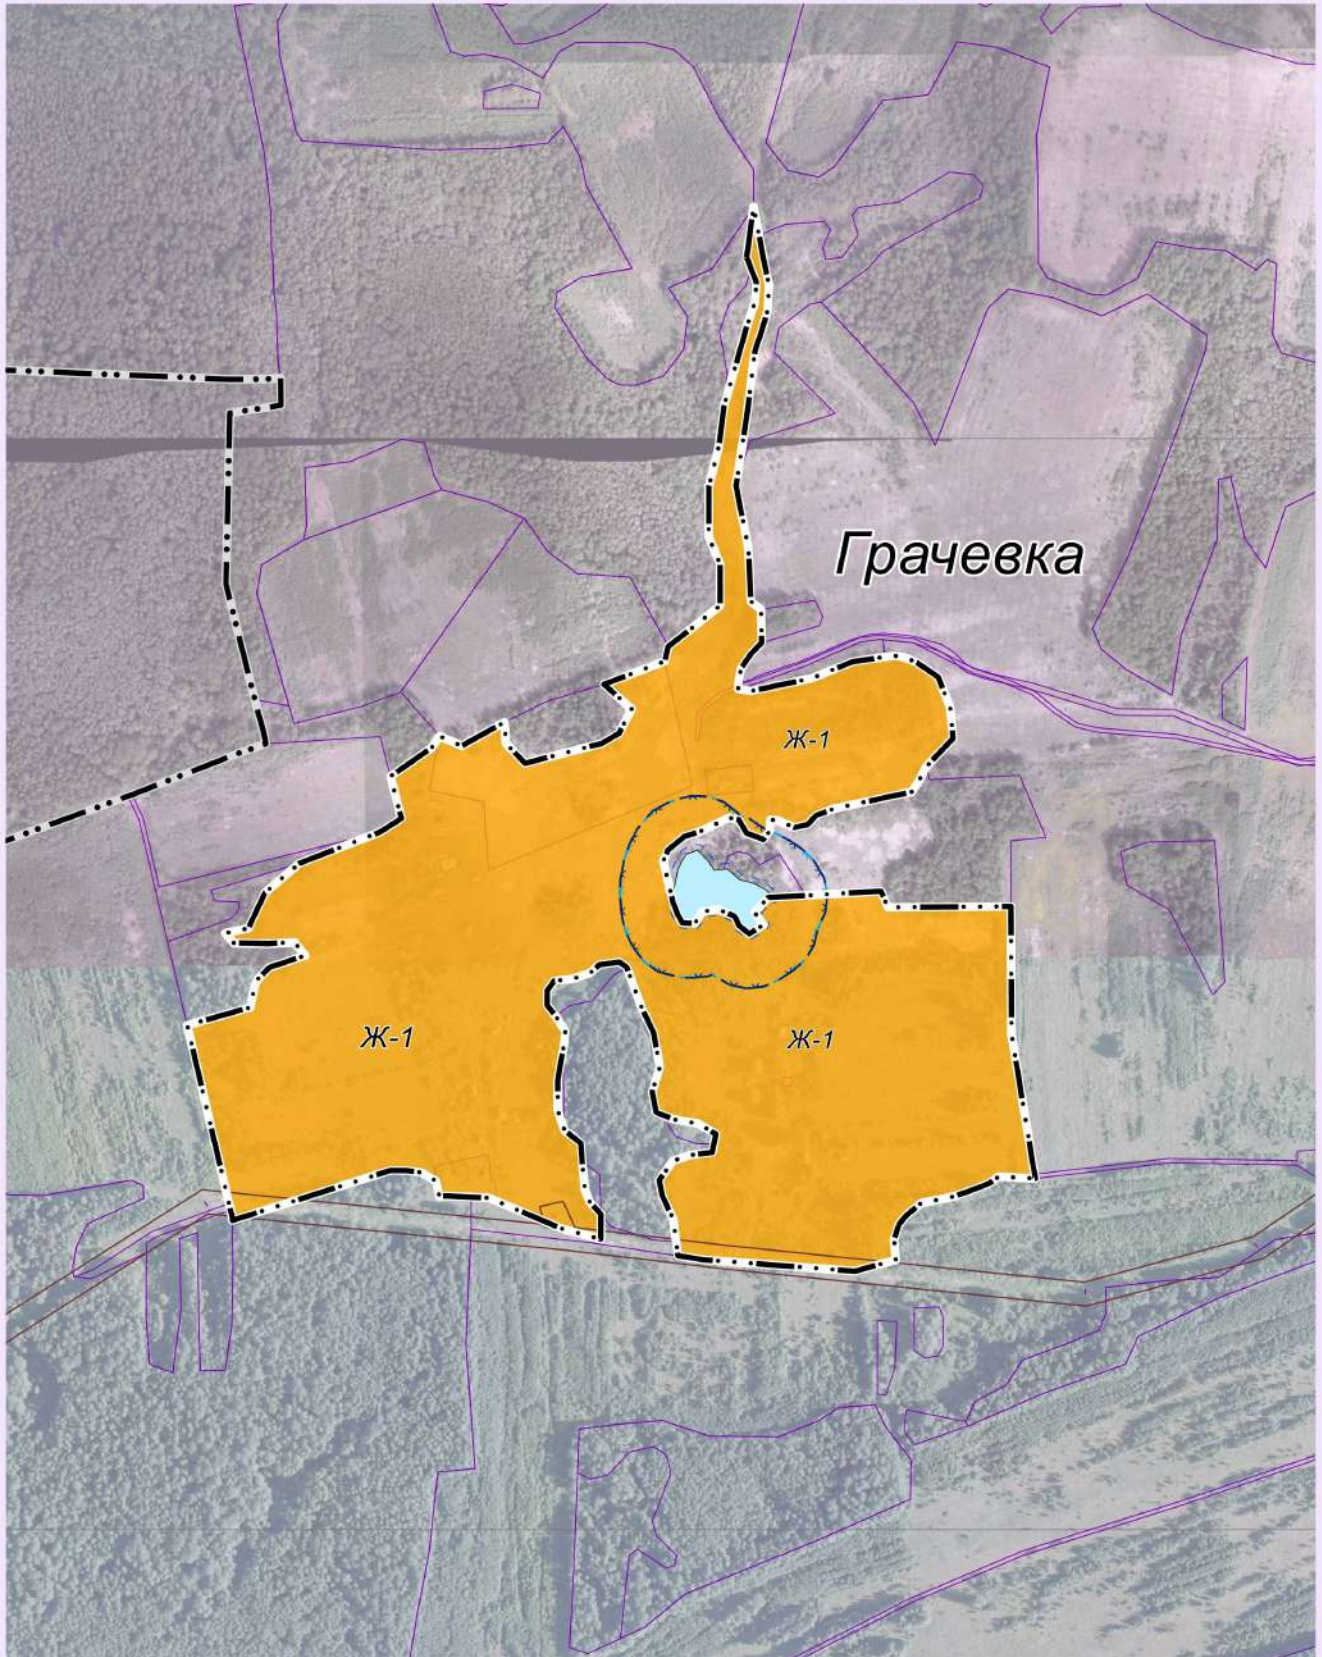

2021

**Фрагмент карты
Градостроительного зонирования и зон с особыми условиями использования территории
дер. Грачевка муниципального образования сельского поселения
"Деревня Людково" Мосальского района Калужской области**

П
Р
А
В
И
Л
А

З
Е
М
Л
Е
П
О
Л
Ь
З
О
В
А
Н
И
Я

И

З
А
С
Т
Р
О
Й
К
И

Масштаб 1: 5 000

Глава администрации
МО СП "Деревня Людково"

В.В. Андриянов