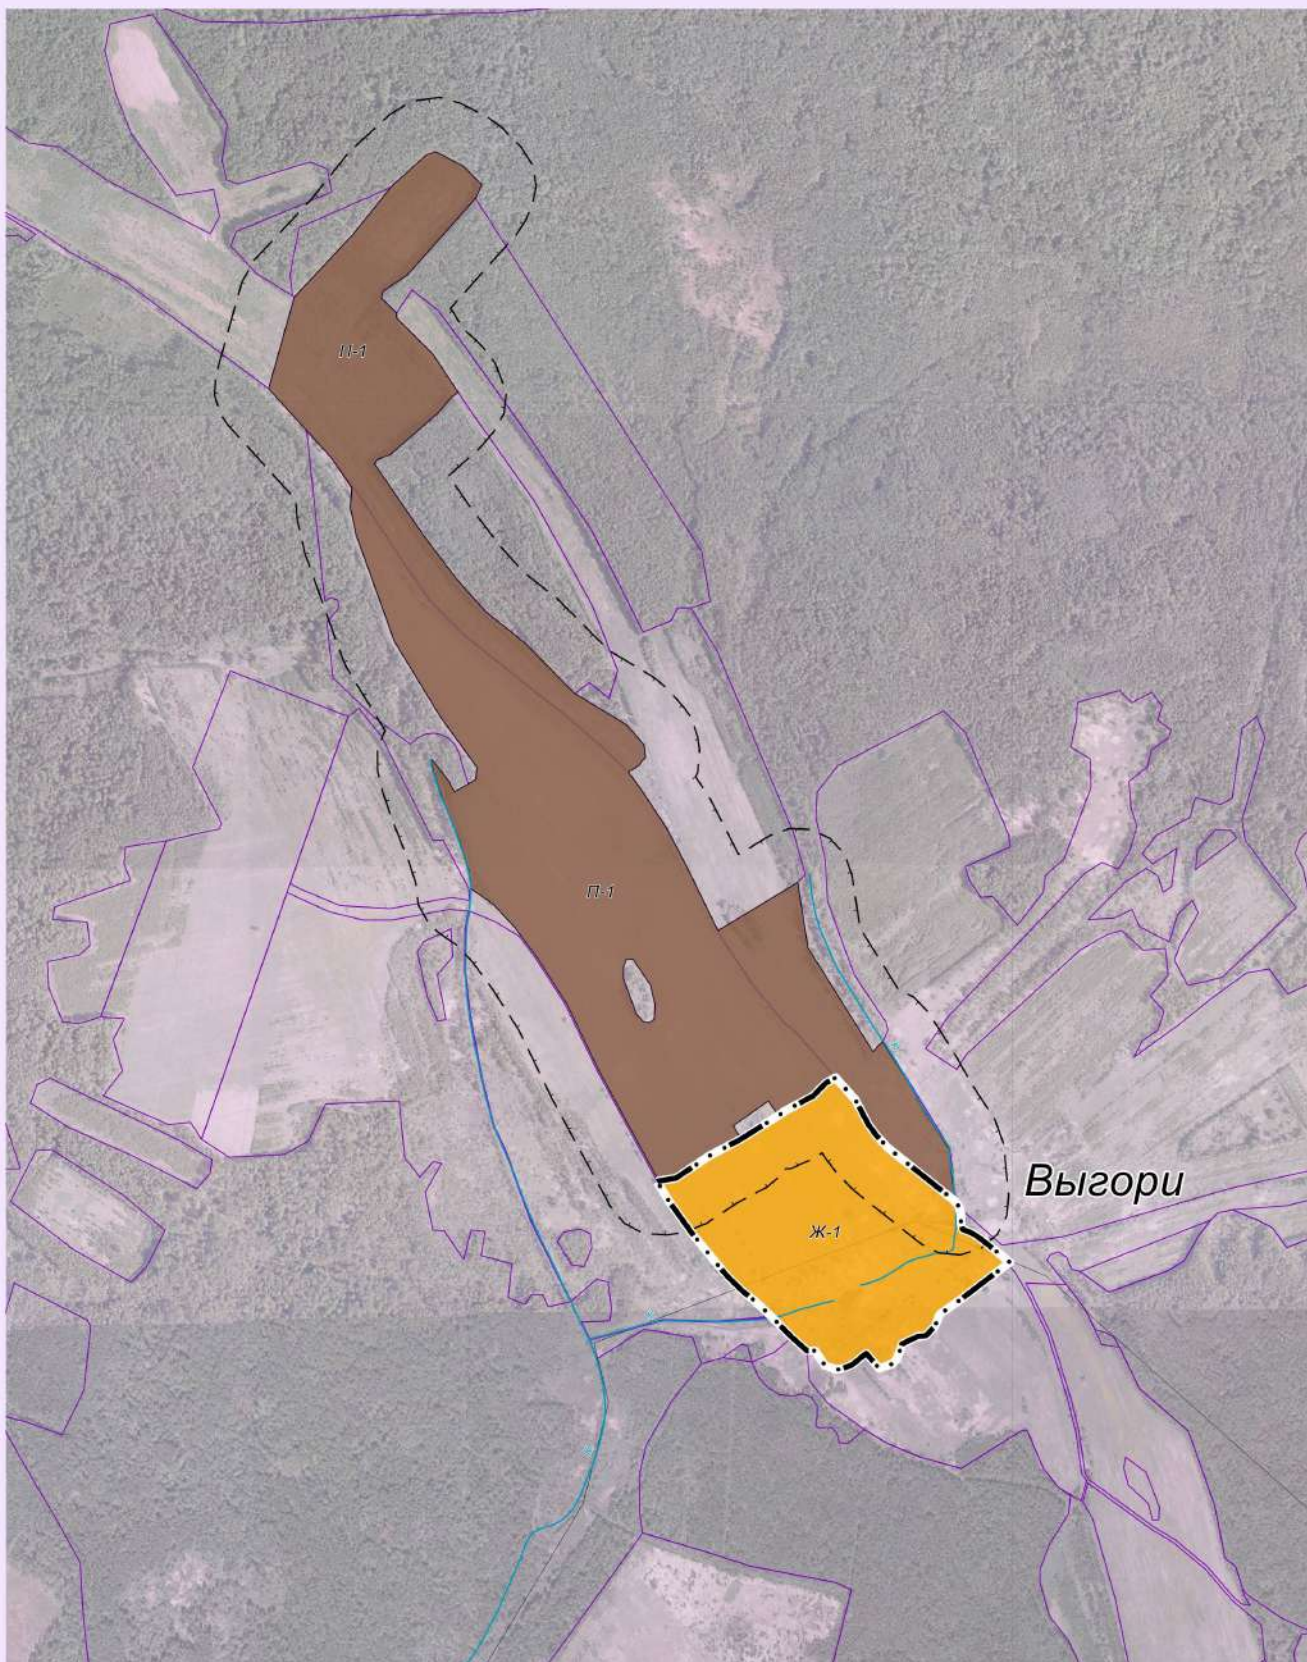

**П  
Р  
А  
В  
И  
Л  
А  
  
З  
Е  
М  
Л  
Е  
П  
О  
Л  
Ь  
З  
О  
В  
А  
Н  
И  
Я  
  
И  
  
З  
А  
С  
Т  
Р  
О  
Й  
К  
И**

Масштаб 1: 10 000

Глава администрации  
МО СП "Деревня Людково"