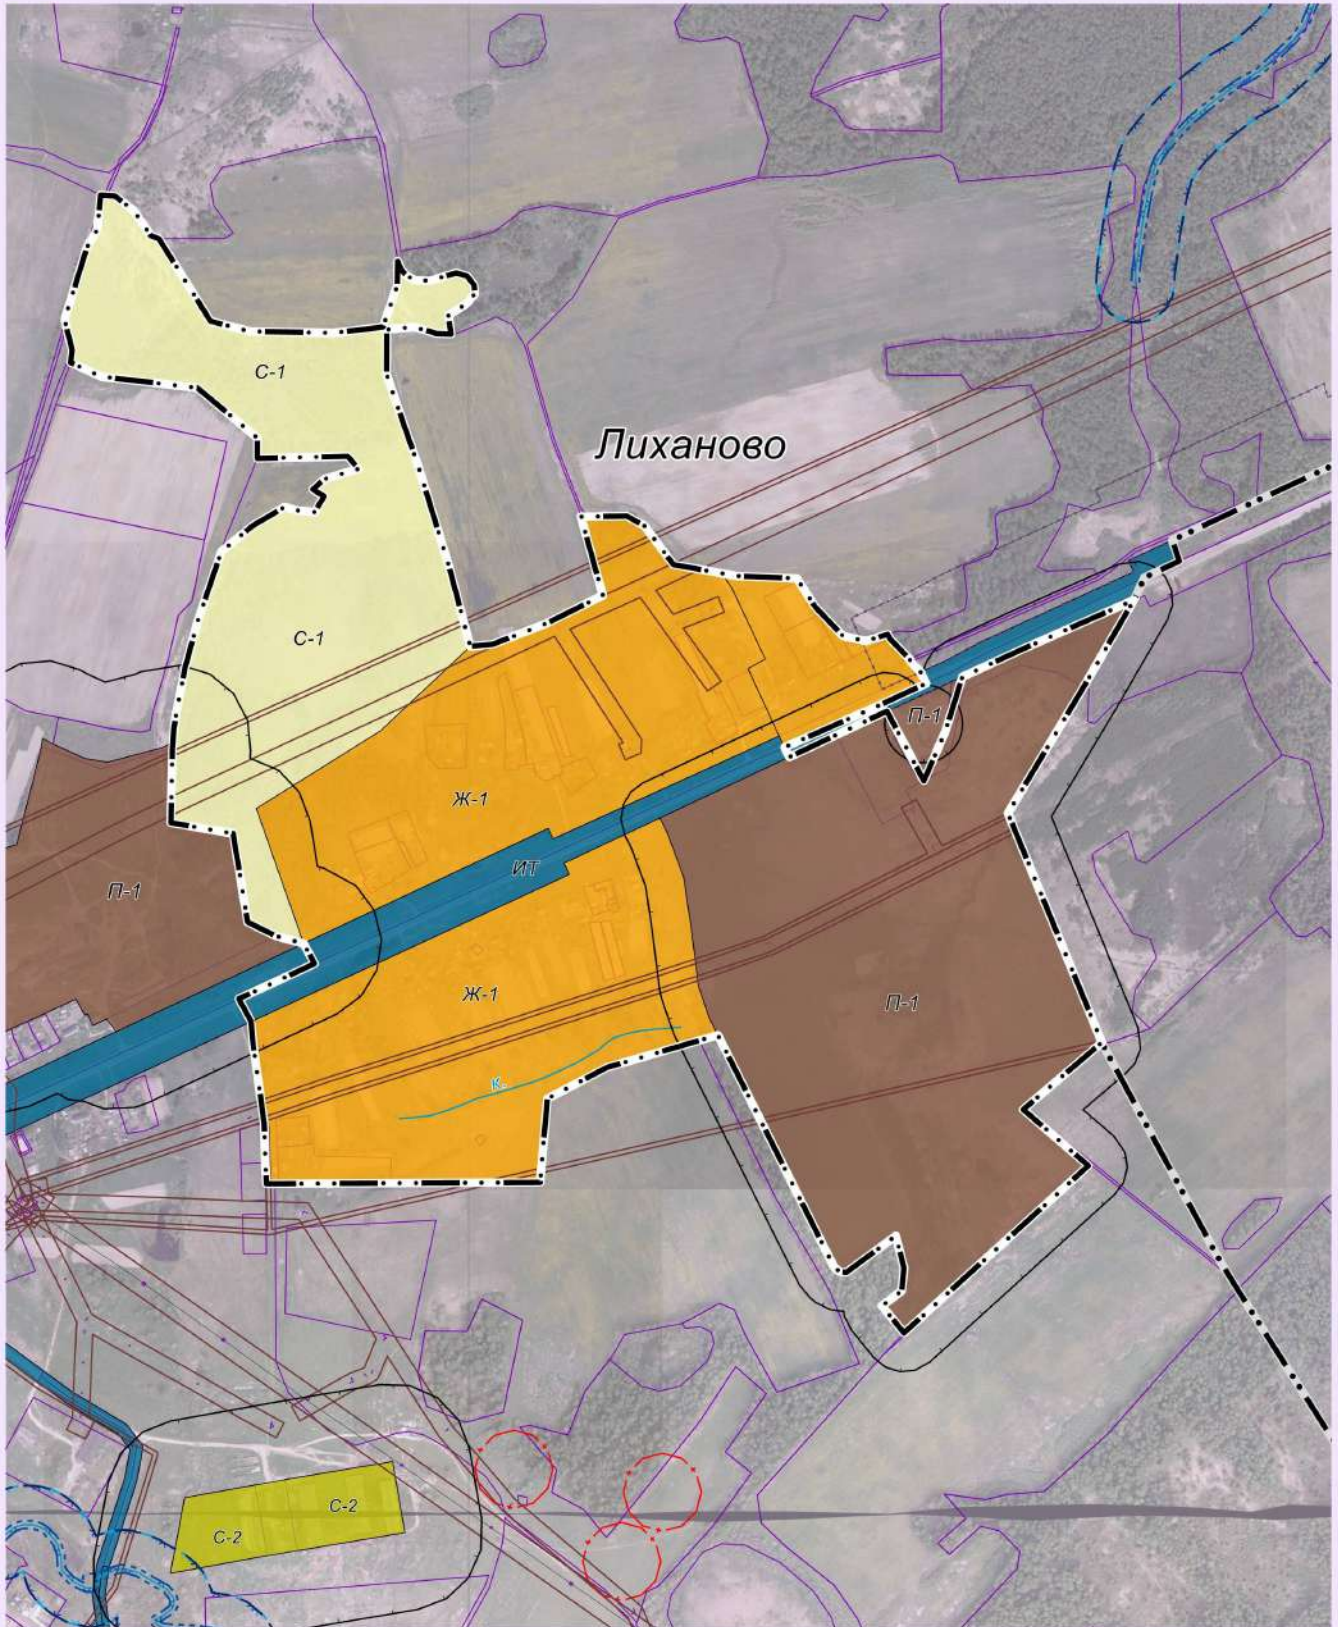

2021

Фрагмент карты градостроительного зонирования и зон с особыми условиями использования территории дер. Лиханово муниципального образования сельского поселения "Деревня Людково" Мосальского района Калужской области

**П
Р
А
В
И
Л
А

З
Е
М
Л
Е
П
О
Л
Ь
З
О
В
А
Н
И
Я

И

З
А
С
Т
Р
О
Й
К
И**

Масштаб 1: 7 000

Глава администрации
МО СП "Деревня Людково"

В.В. Андриянов