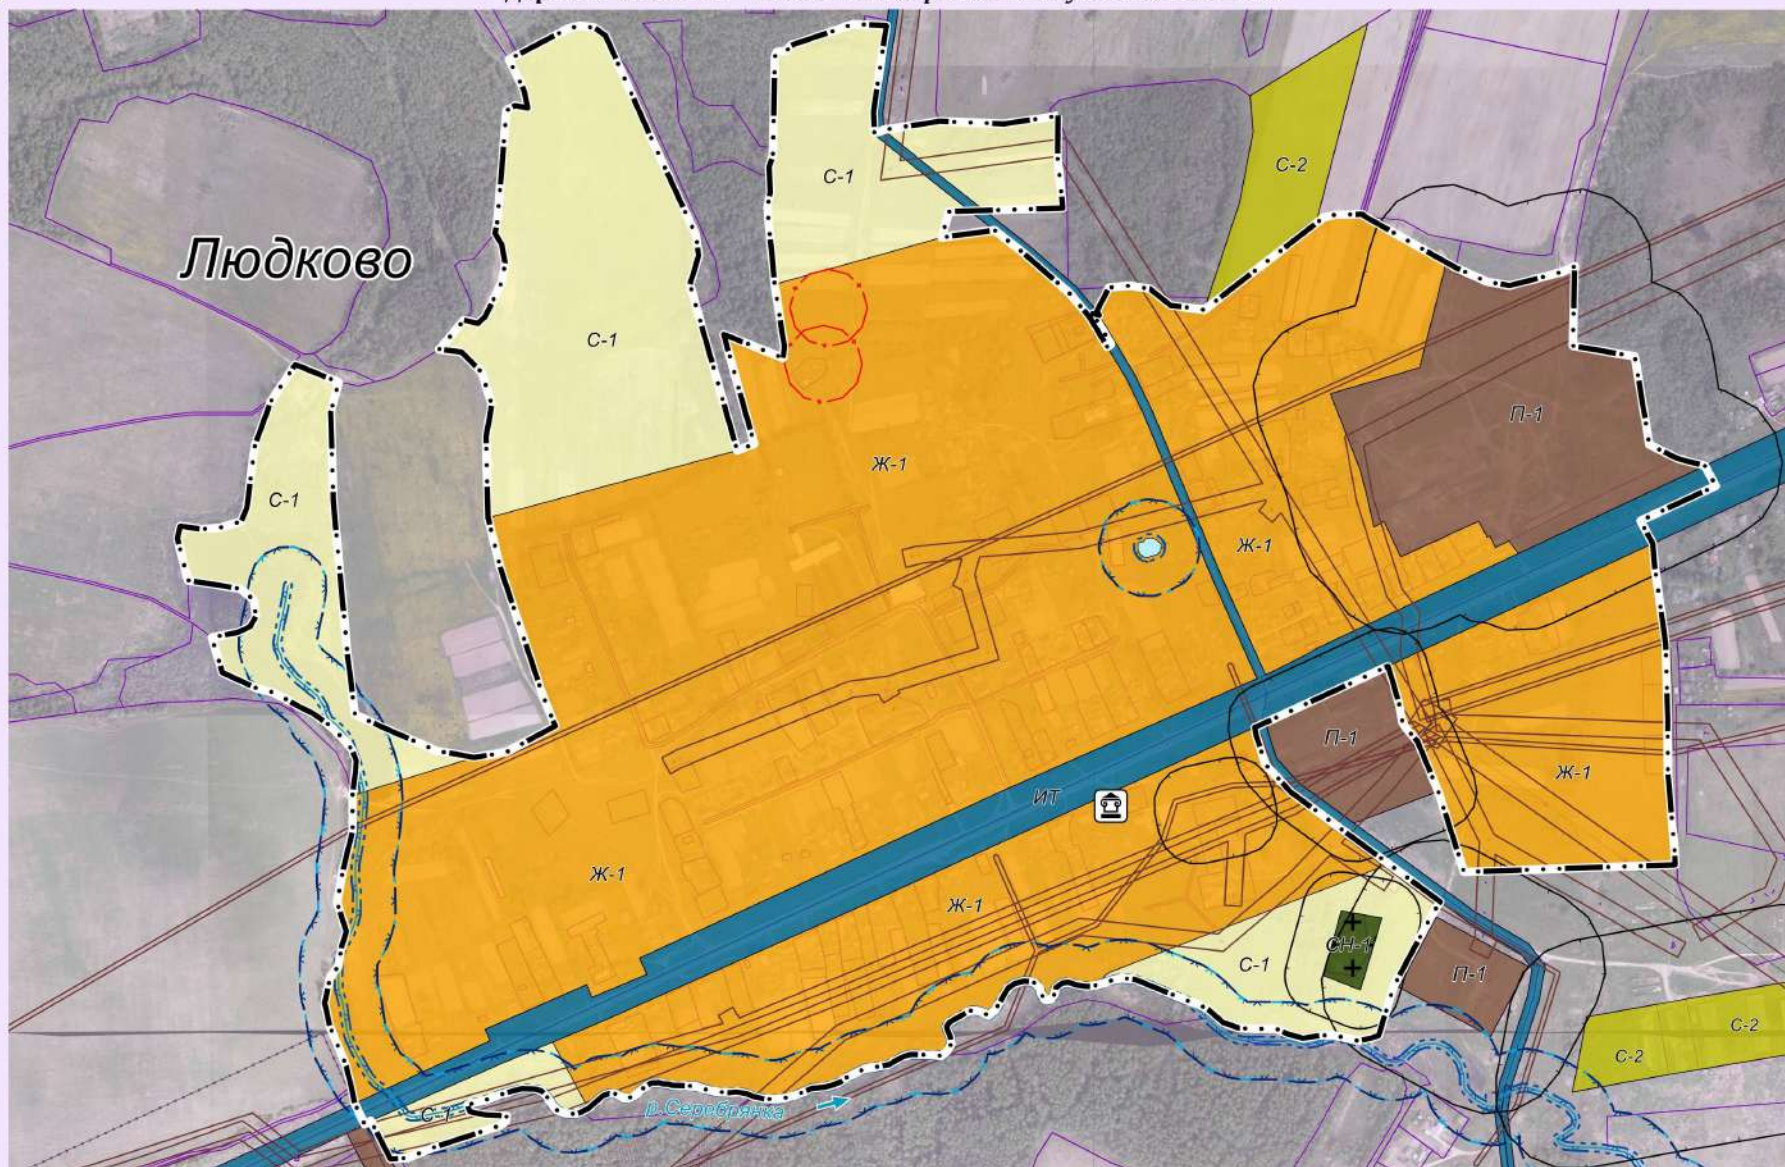

Фрагмент карты
градостроительного зонирования и зон с особыми условиями использования территории
дер. Людково муниципального образования сельского поселения
"Деревня Людково" Мосальского района Калужской области

2021

П
Р
А
В
И
Л
А

З
Е
М
Л
Е
П
О
Л
Ь
З
О
В
А
Н
И
Я

И

З
А
С
Т
Р
О
Й
К
И

- Братская могила

Масштаб 1: 7 000

Глава администрации
МО СП "Деревня Людково"

В.В. Андриянов