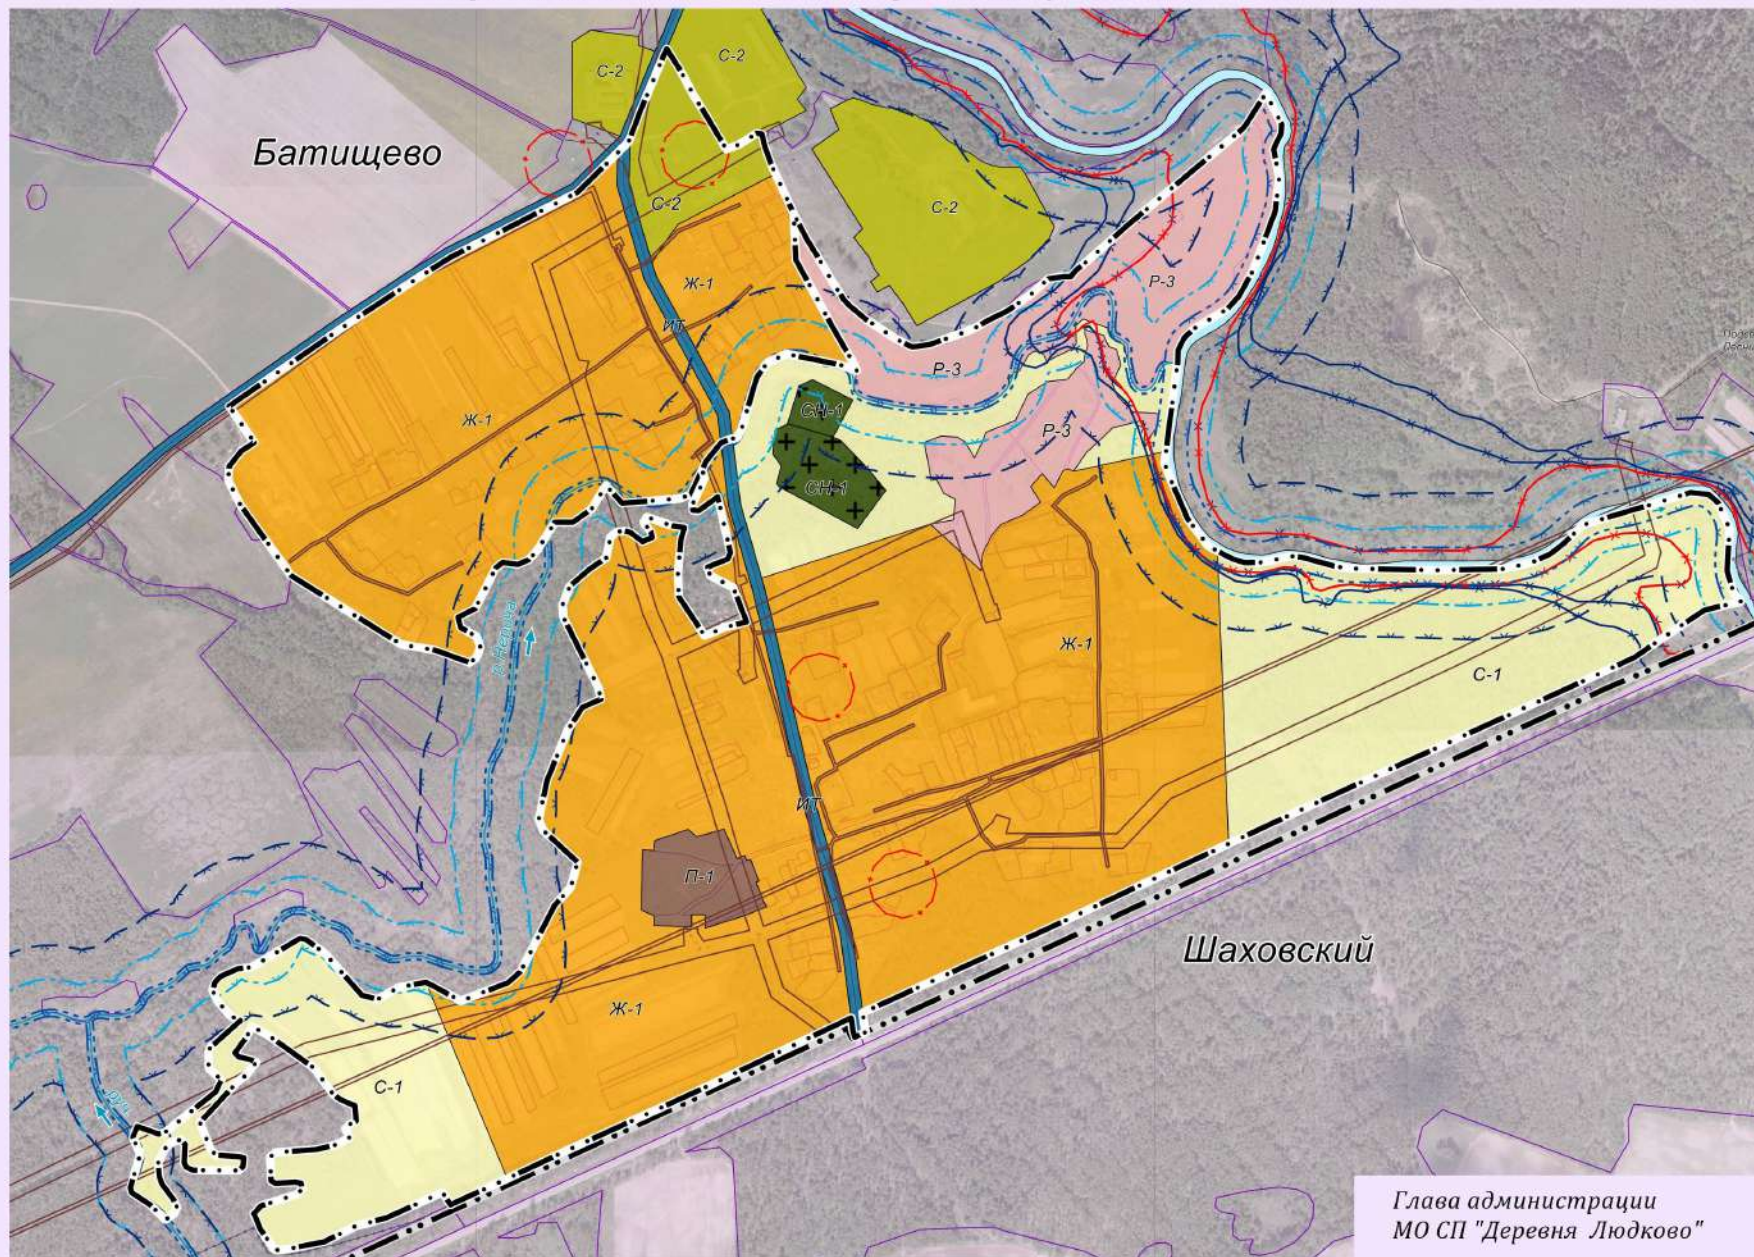

**Фрагмент карты
градостроительного зонирования и зон с особыми условиями использования территории
пос. Шаховский; дер. Батищево муниципального образования сельского поселения
"Деревня Людково" Мосальского района Калужской области**

2021

П
Р
А
В
И
Л
А

З
Е
М
Л
Е
П
О
Л
Ь
З
О
В
А
Н
И
Я

И

З
А
С
Т
Р
О
Й
К
И

Глава администрации
МО СП "Деревня Людково"

Масштаб 1: 8 000

В.В. Андриянов