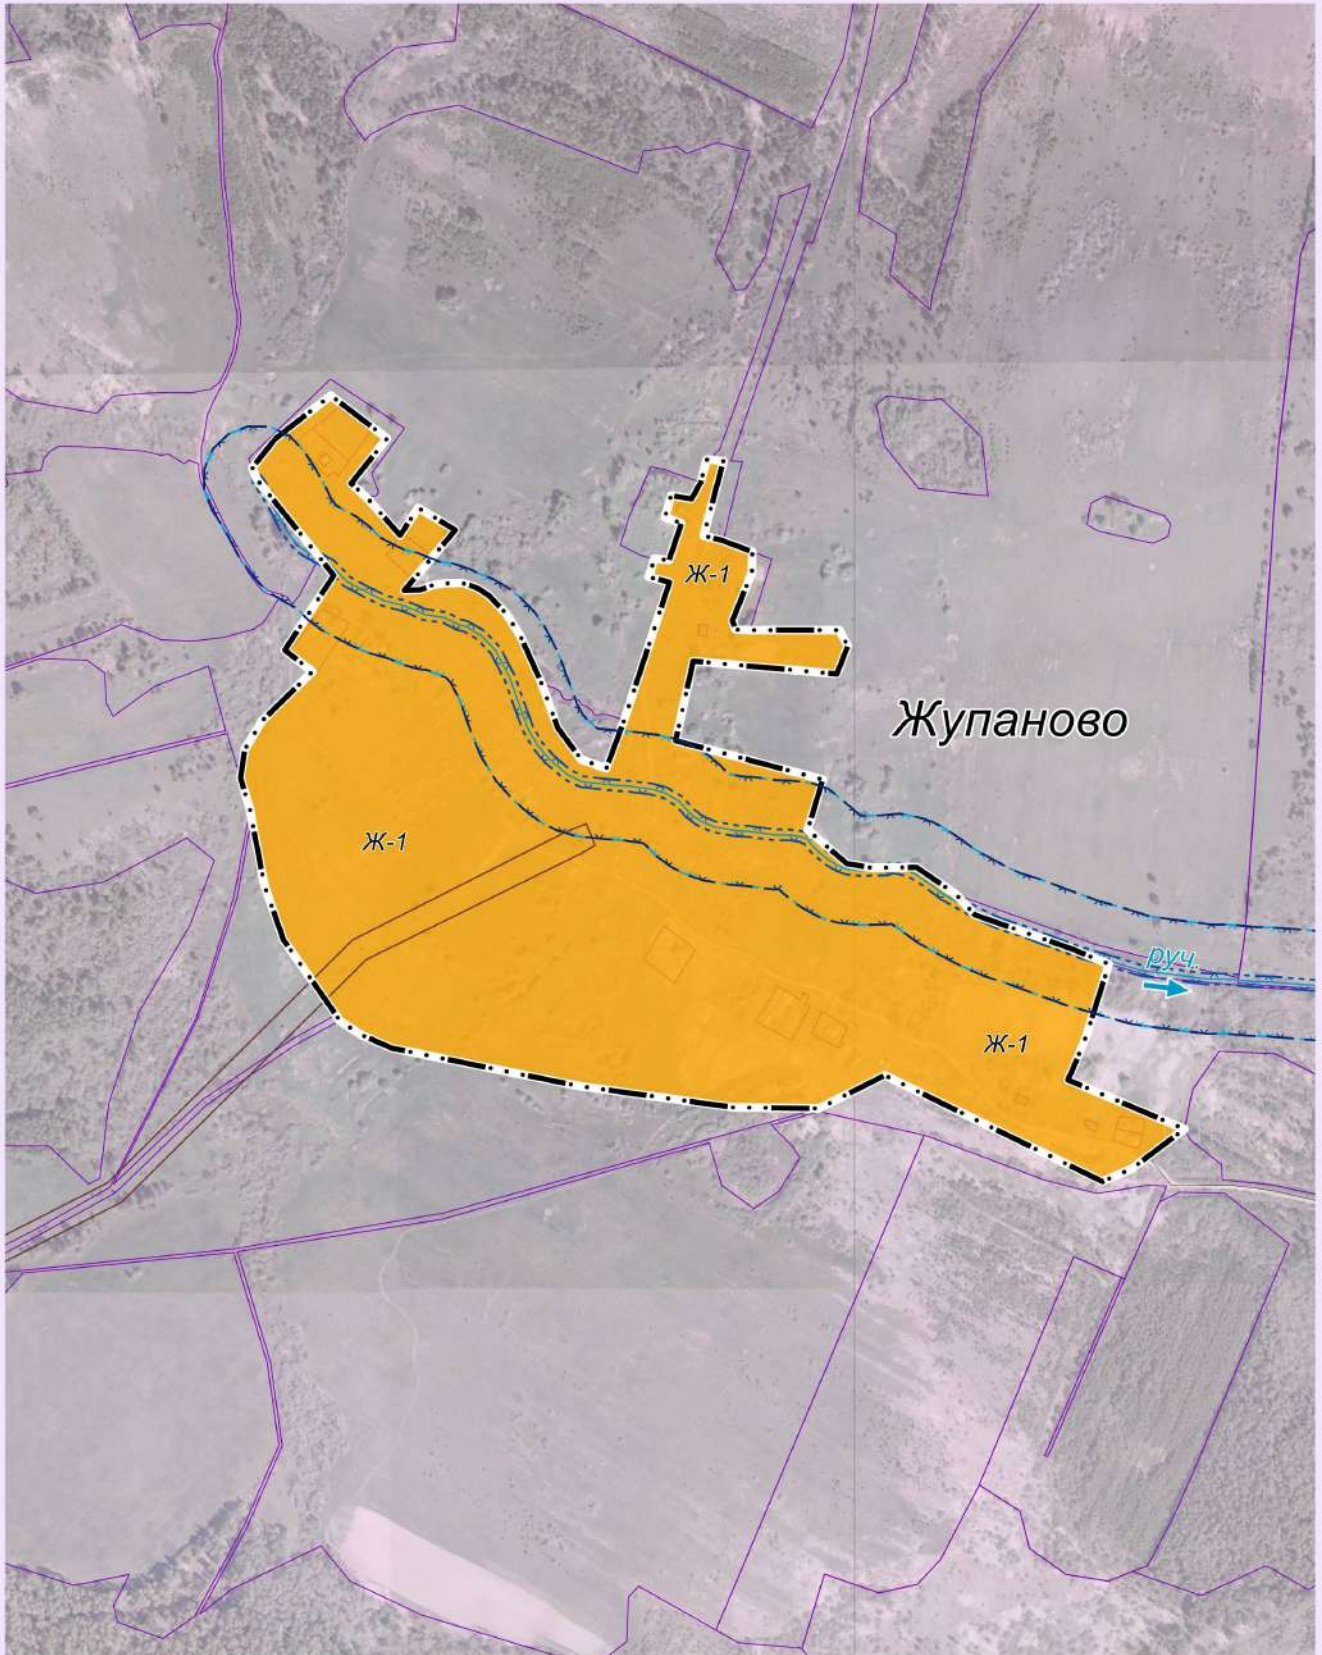

2021

Фрагмент карты градостроительного зонирования и зон с особыми условиями использования территории дер. Жупаново муниципального образования сельского поселения "Деревня Людково" Мосальского района Калужской области

П
Р
А
В
И
Л
А

З
Е
М
Л
Е
П
О
Л
Ь
З
О
В
А
Н
И
Я

И
З
А
С
Т
Р
О
Й
К
И

Масштаб 1: 5 000

Глава администрации
МО СП "Деревня Людково"

В.В. Андриянов