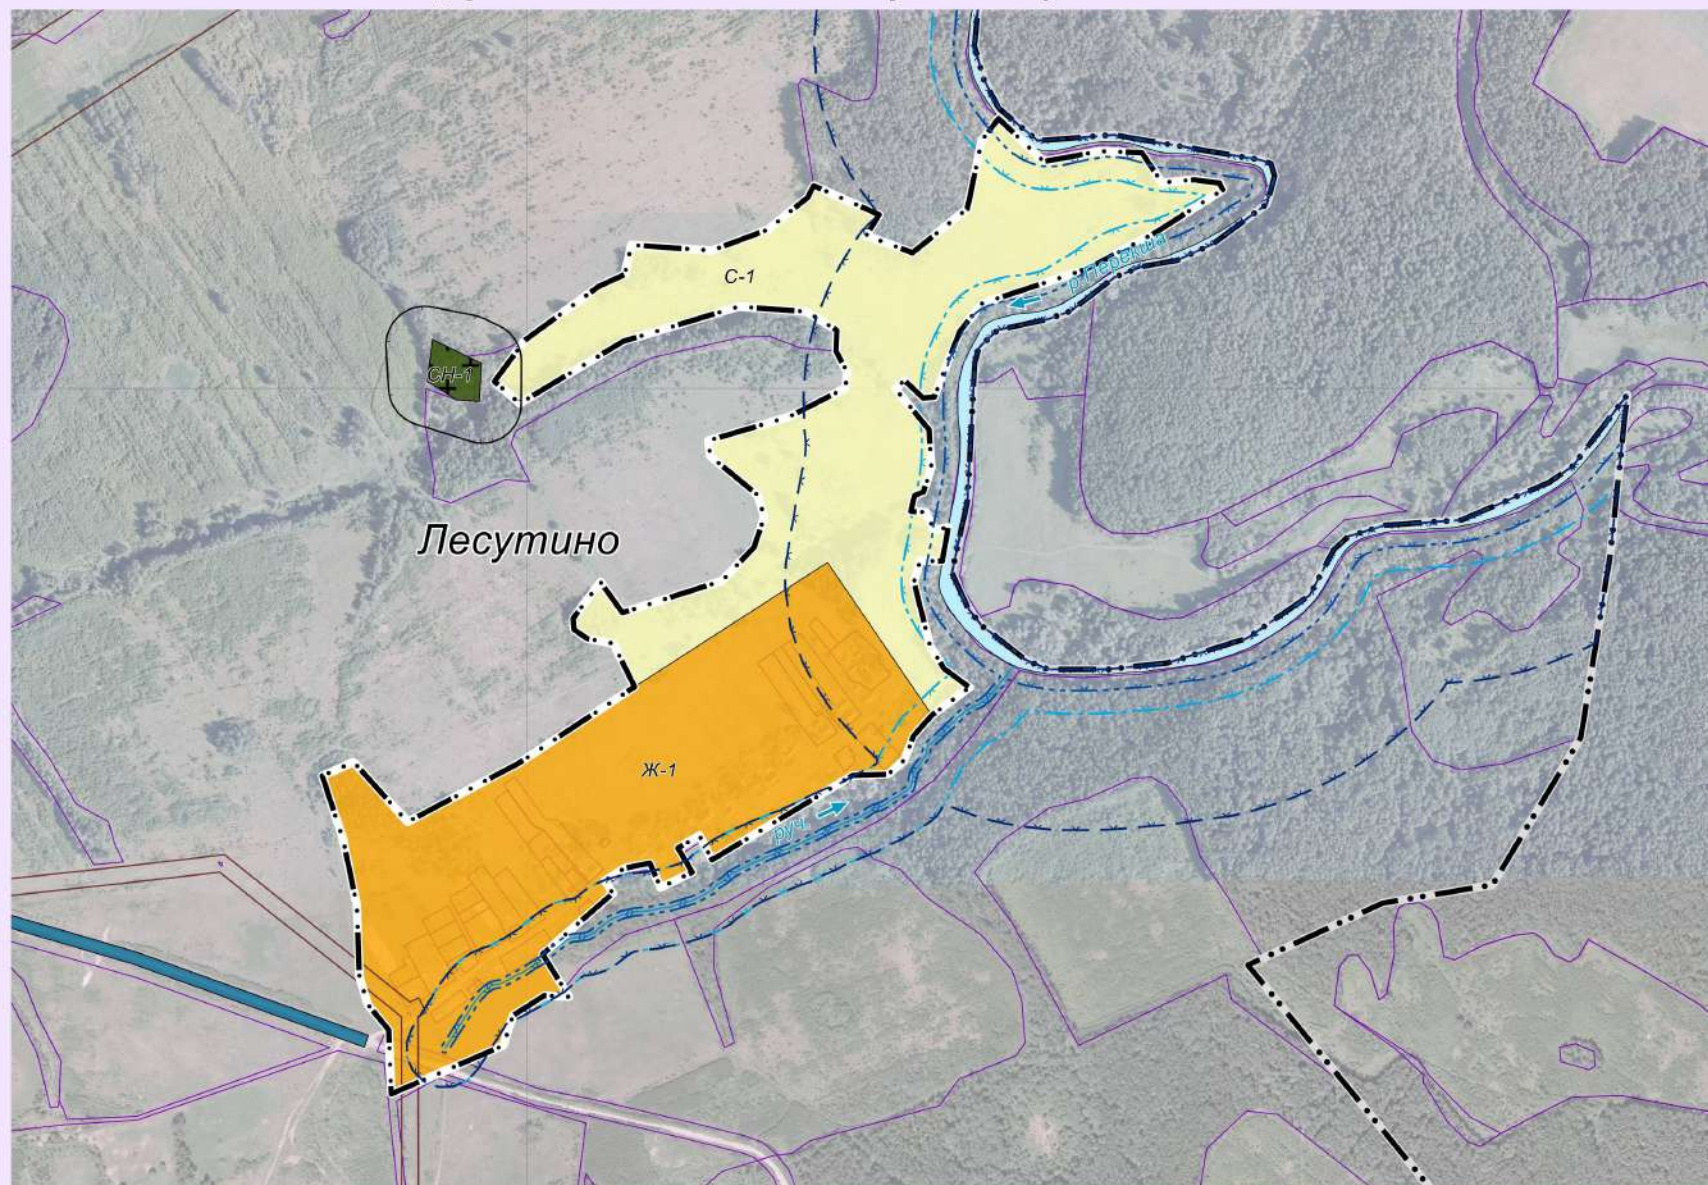

2021

П  
Р  
А  
В  
И  
Л  
А  
  
З  
Е  
М  
Л  
Е  
П  
О  
Л  
Ь  
З  
О  
В  
А  
Н  
И  
Я  
  
И  
  
З  
А  
С  
Т  
Р  
О  
Й  
К  
И

Масштаб 1: 7 000

Глава администрации  
МО СП "Деревня Людково"