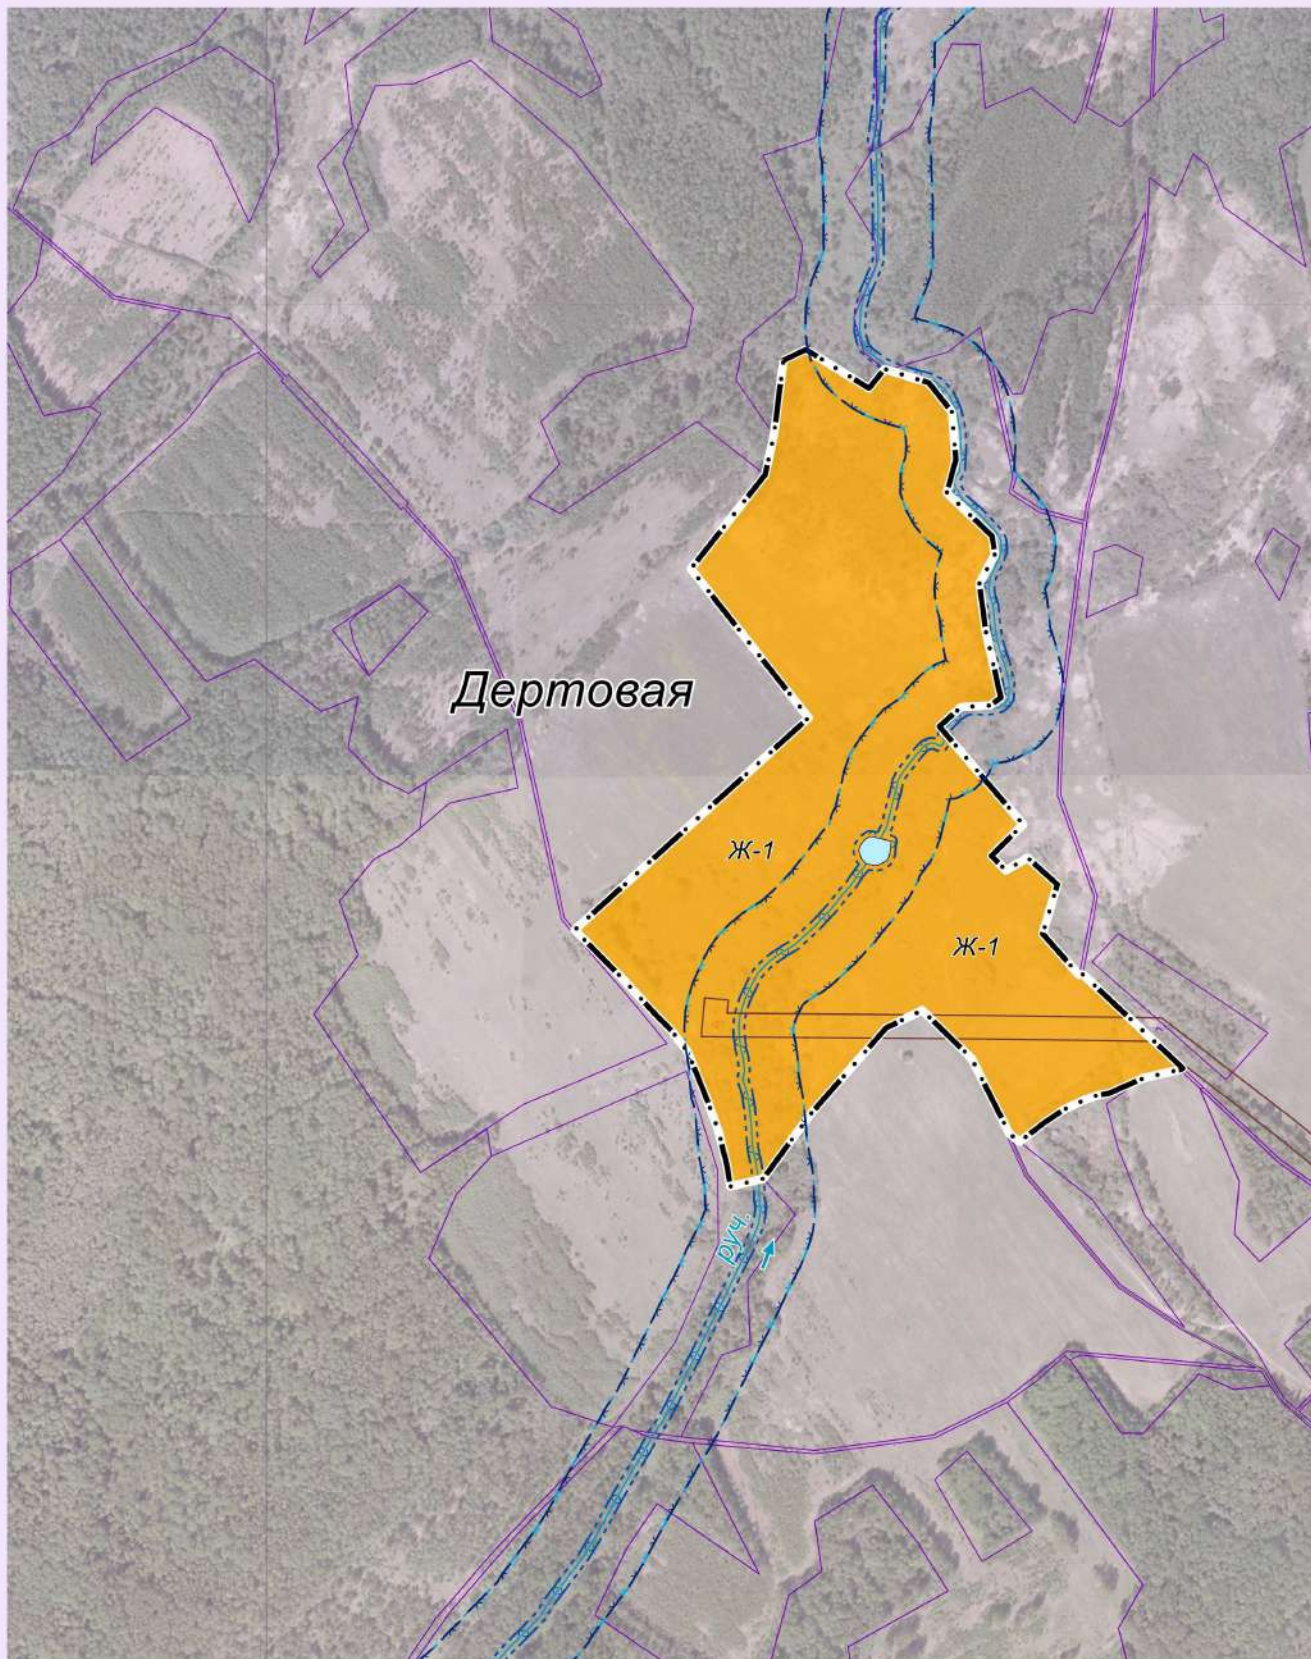

2021

П  
Р  
А  
В  
И  
Л  
А  
  
З  
Е  
М  
Л  
Е  
П  
О  
Л  
Ь  
З  
О  
В  
А  
Н  
И  
Я  
  
И  
  
З  
А  
С  
Т  
Р  
О  
Й  
К  
И

Масштаб 1: 5 000

Глава администрации  
МО СП "Деревня Людково"