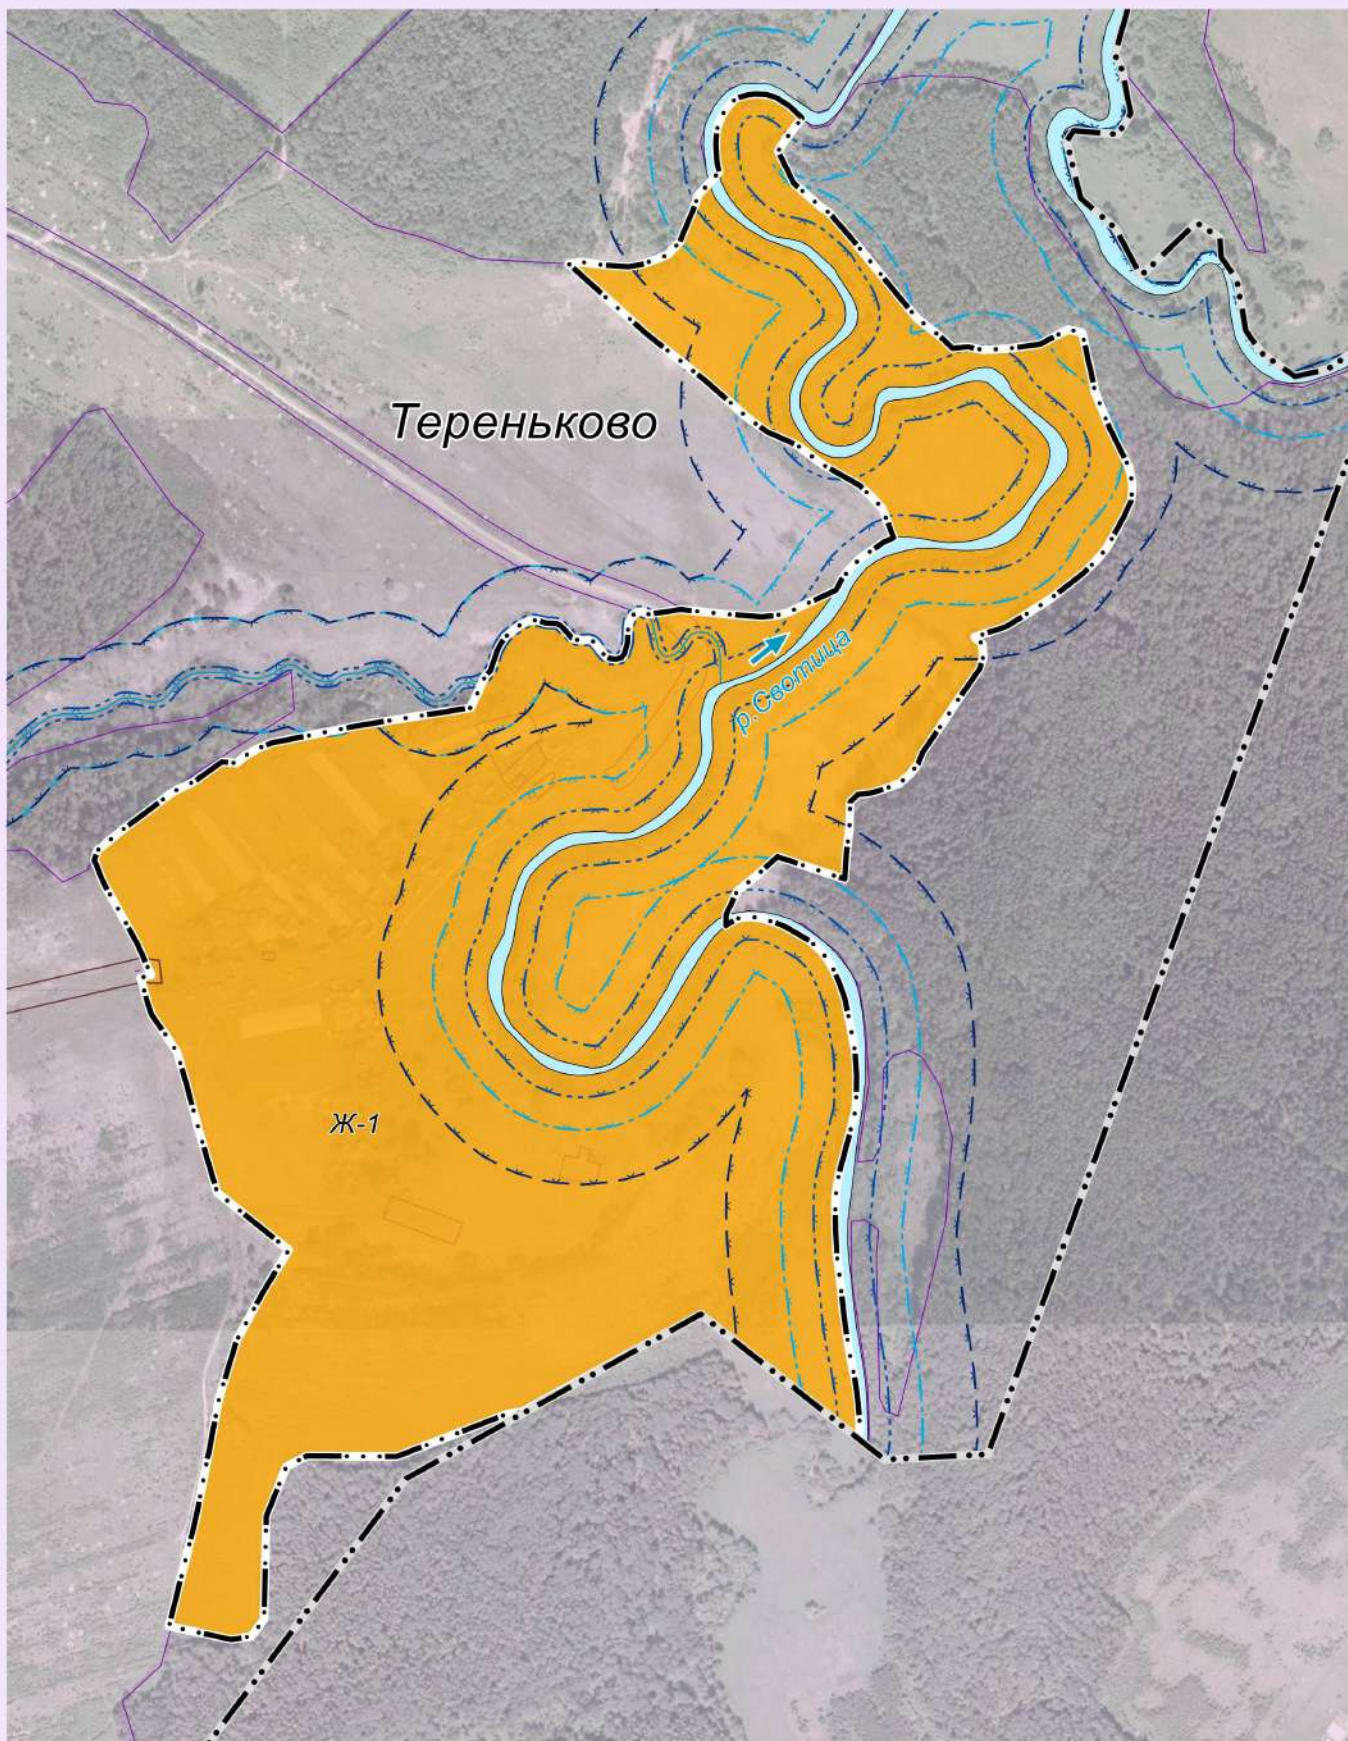

Фрагмент карты градостроительного зонирования и зон с особыми условиями использования территории дер. Тереньково муниципального образования сельского поселения "Деревня Людково" Мосальского района Калужской области

2021

П
Р
А
В
И
Л
А

З
Е
М
Л
Е
П
О
Л
Ь
З
О
В
А
Н
И
Я

И

З
А
С
Т
Р
О
Й
К
И

Масштаб 1: 5 000

Глава администрации
МО СП "Деревня Людково"

В.В. Андриянов