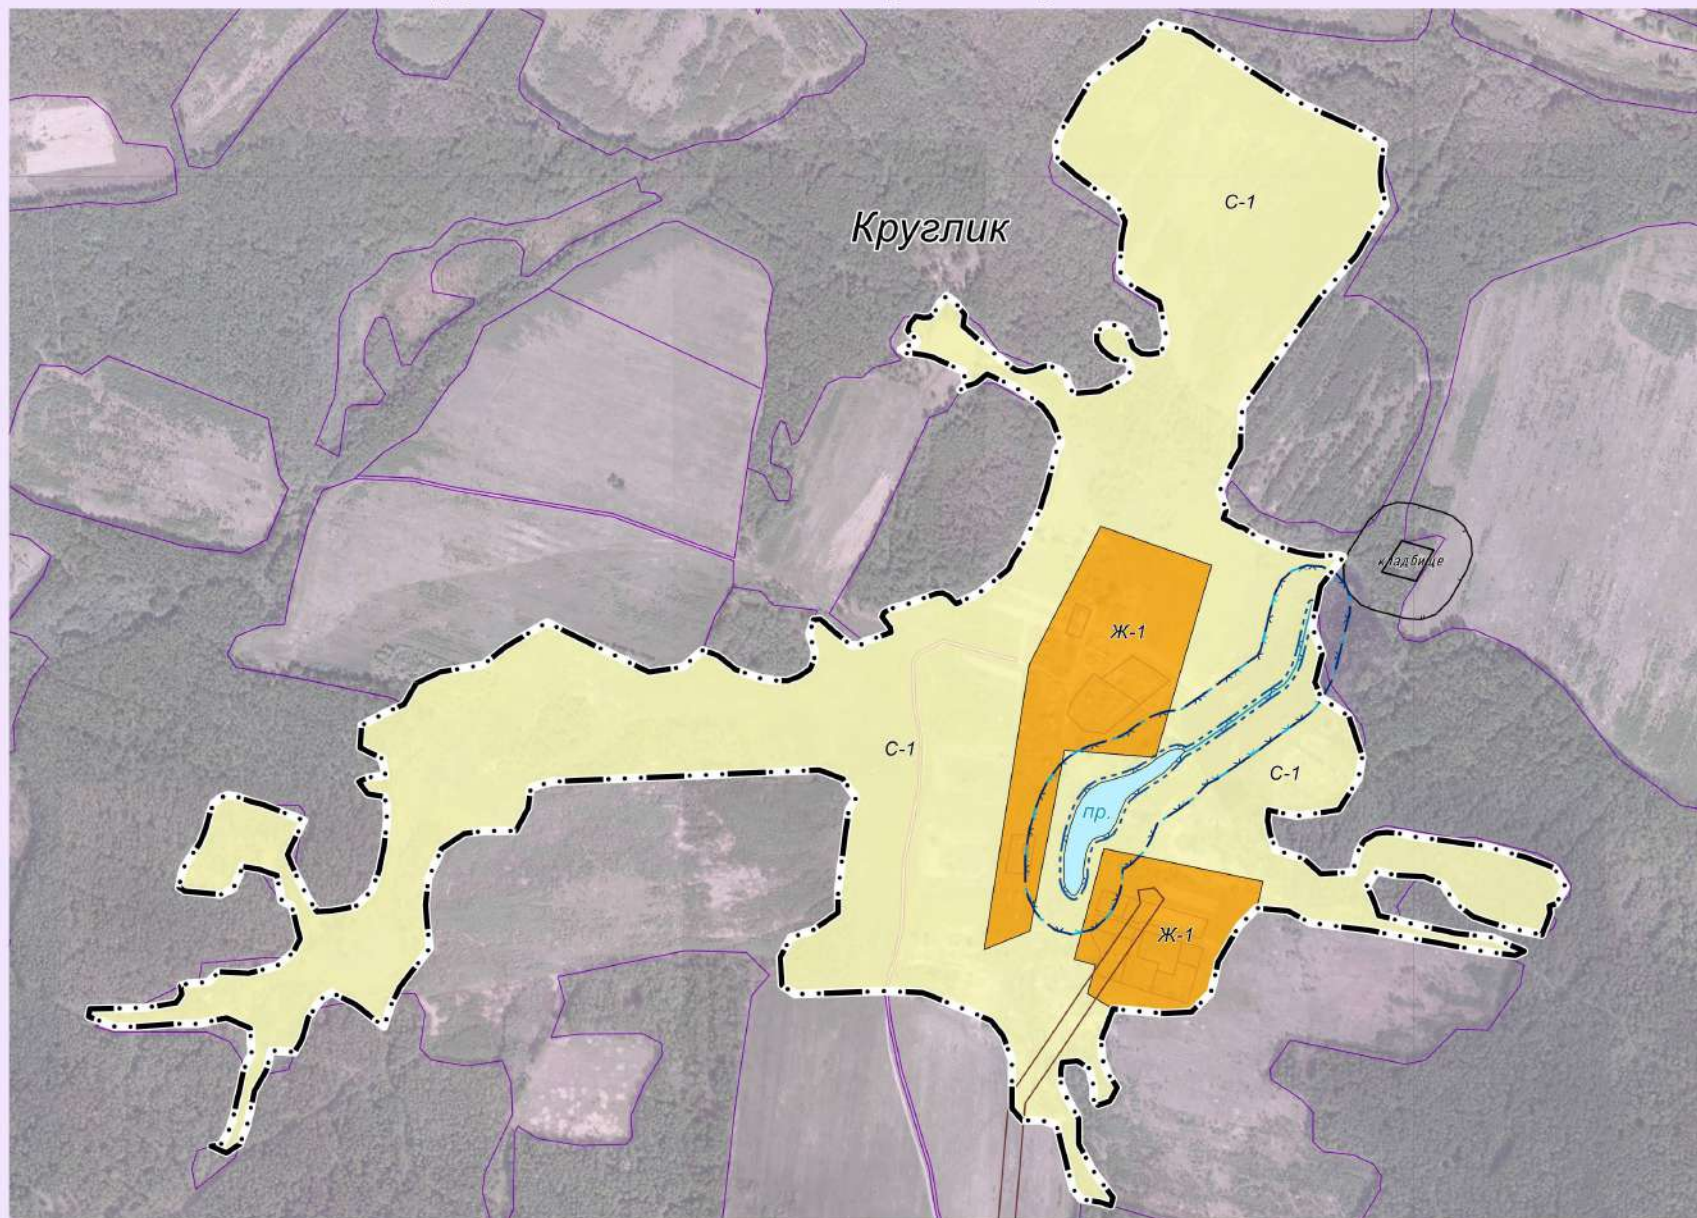

Фрагмент карты
градостроительного зонирования и зон с особыми условиями использования территории
дер. Круглик муниципального образования сельского поселения
"Деревня Людково" Мосальского района Калужской области

2021

П
Р
А
В
И
Л
А

З
Е
М
Л
Е
П
О
Л
Ь
З
О
В
А
Н
И
Я

И

З
А
С
Т
Р
О
Й
К
И

Масштаб 1: 7 000

Глава администрации
МО СП "Деревня Людково"

В.В. Андриянов