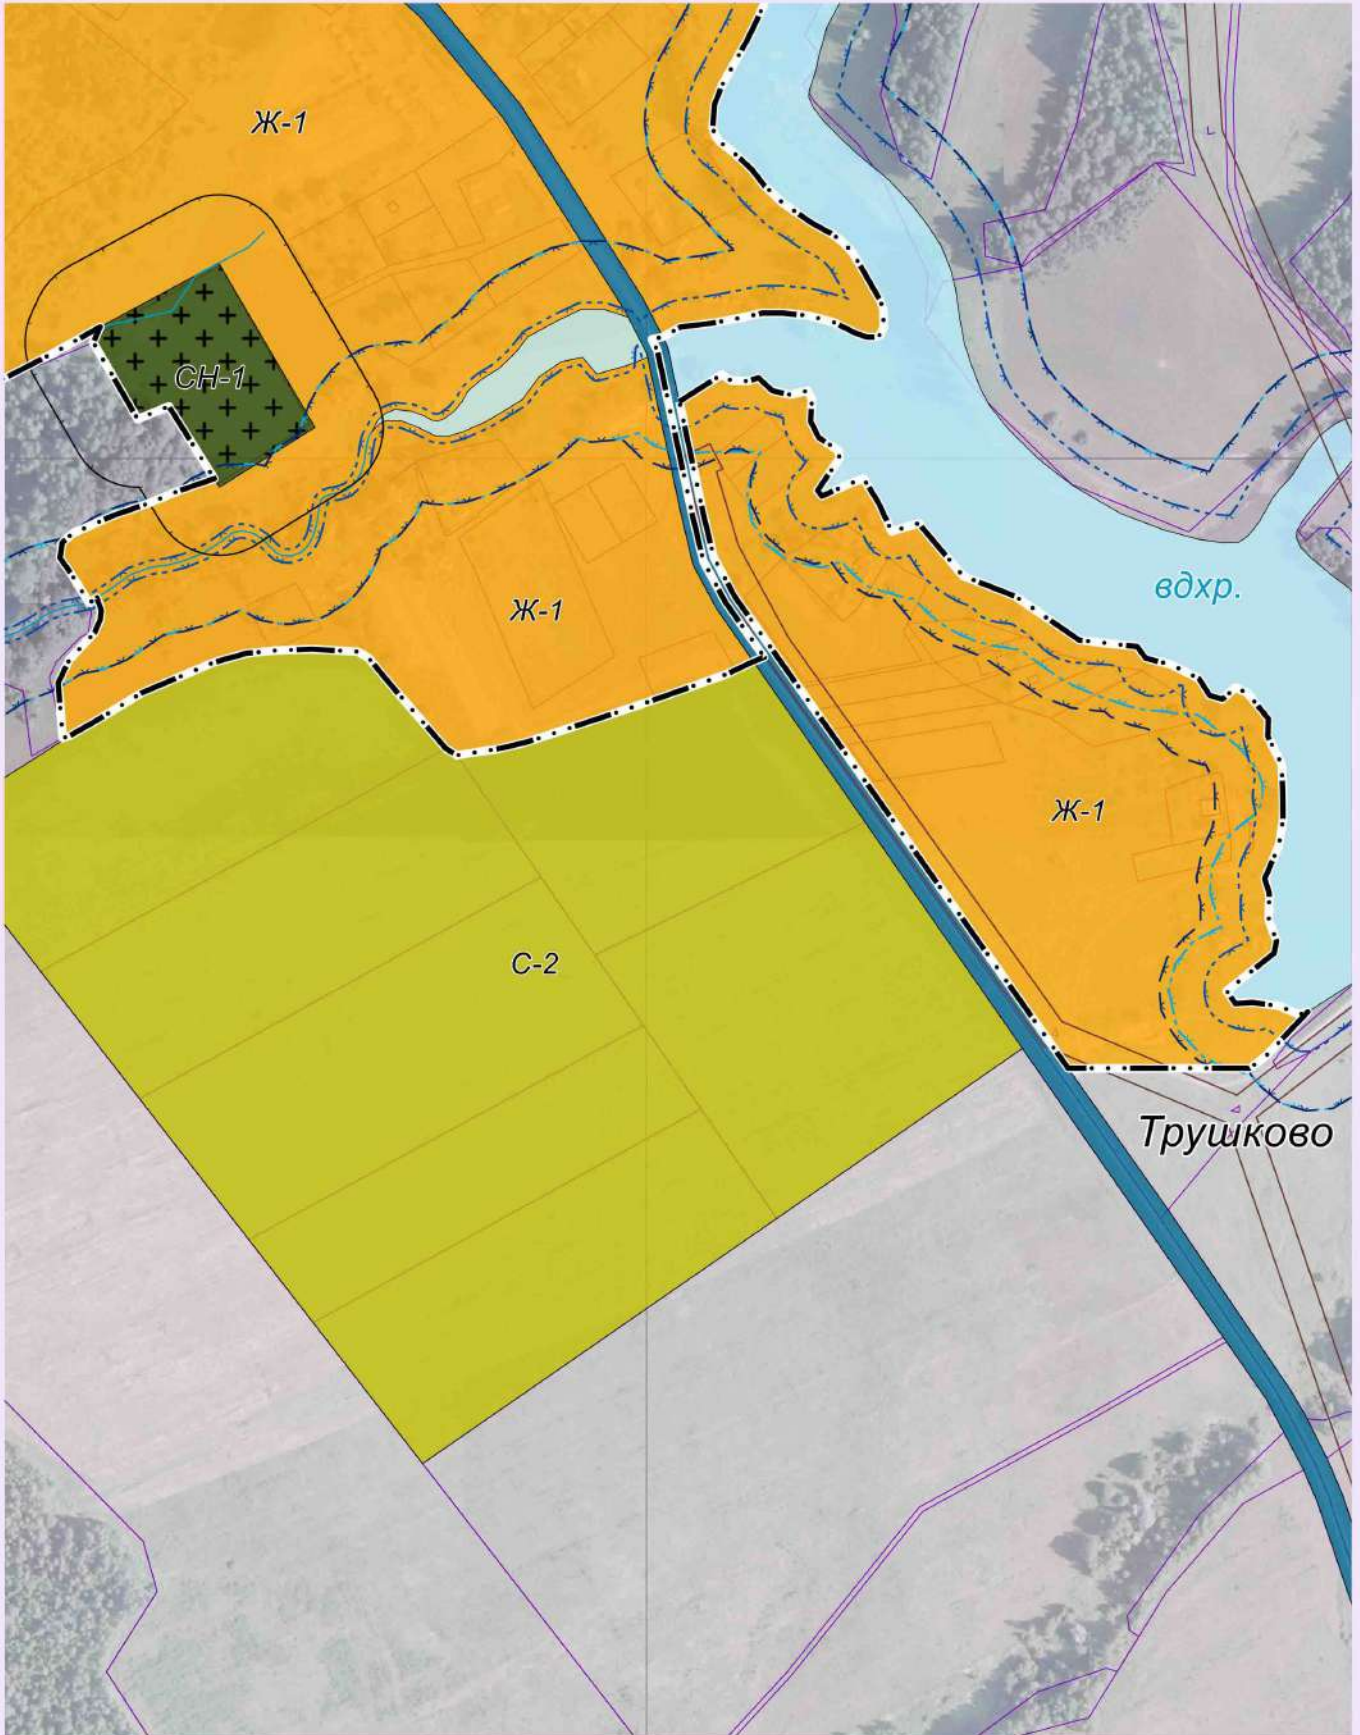

**Фрагмент карты
градостроительного зонирования и зон с особыми условиями использования территории
дер. Трушково муниципального образования сельского поселения
"Деревня Людково" Мосальского района Калужской области**

2022

**П
Р
А
В
И
Л
А

З
Е
М
Л
Е
П
О
Л
Ь
З
О
В
А
Н
И
Я

И

З
А
С
Т
Р
О
Й
К
И**

Масштаб 1: 4 000

Глава администрации
МО СП "Деревня Людково"

_____ В.В. Андриянов